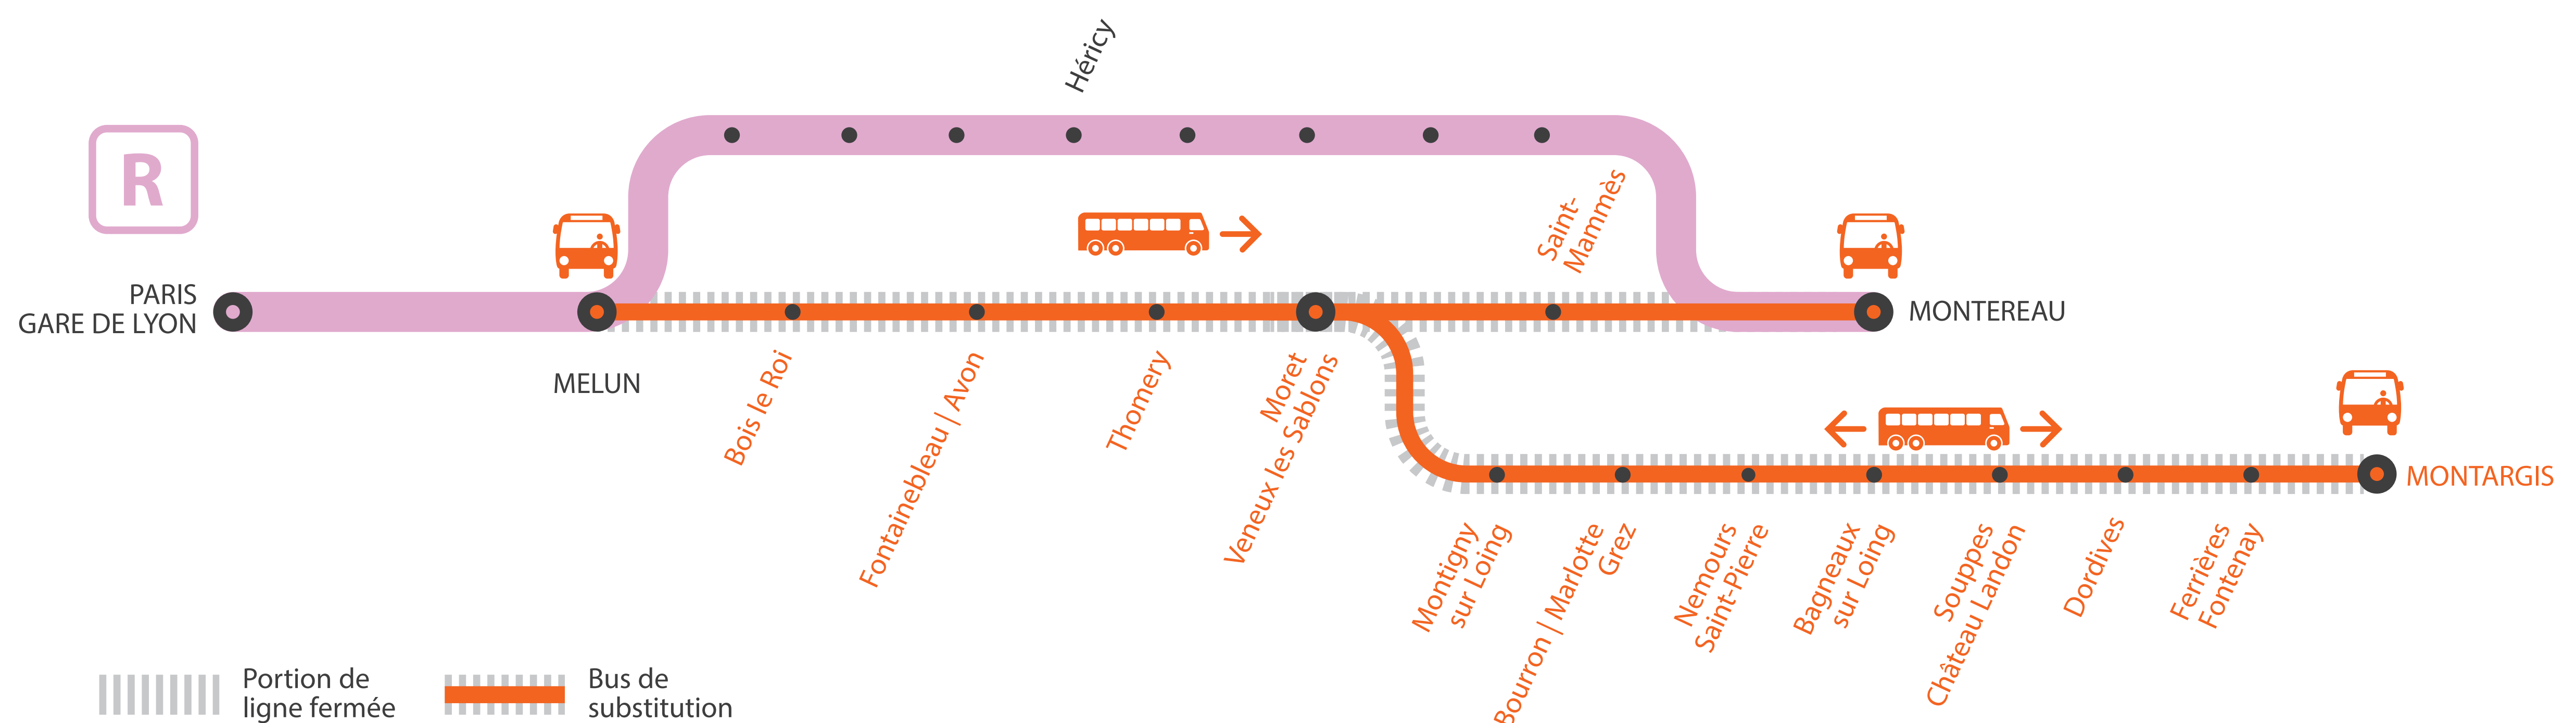

INFO TRAVAUX

MODIFICATION DE DESSERTE À PARTIR DE 22H40 ENTRE MELUN ET MONTARGIS ENTRE MELUN ET MONTEREAU via MORET **AUCUN TRAIN À PARTIR DE 23H** ENTRE MELUN ET MONTARGIS

DU LUNDI AU VENDREDI

MARS

16
au **20**

+ D'INFORMATION

- sur l'assistant (Appli) SNCF
- sur transilien.com
- sur maligneR.transilien.com
- en gare
- sur [@LigneR_SNCF](https://twitter.com/LigneR_SNCF)

BUS DE SUBSTITUTION / ALLONGEMENT DE TRAJET

Melun

Montargis

Montreau via Moret

+ 15MIN

à + 1H25

+ 55MN

HORAIRES PREMIERS ET DERNIERS TRAINS

MA GARE DE DÉPART	DIRECTION	DERNIER TRAIN*	PREMIER TRAIN*
PARIS GARE DE LYON	MONTEREAU	0:46	7:46
	MONTARGIS	21:16	6:16
MELUN	PARIS GARE DE LYON	0:15	5:56
	MONTEREAU	1:21	6:48
	MONTARGIS	21:43	6:43
	PARIS GARE DE LYON	23:09	5:50
BOIS LE ROI	MONTEREAU	23:19	8:19
	MONTARGIS	21:49	6:49
FONTAINEBLEAU-AVON	PARIS GARE DE LYON	23:02	5:43
	MONTEREAU	23:26	8:26
	MONTARGIS	21:56	6:56
	PARIS GARE DE LYON	22:57	5:38
THOMERY	MONTARGIS	22:00	7:00
	PARIS GARE DE LYON	22:53	5:34
MORET-VEUEUX-LES-SABLONS	MONTEREAU	23:33	8:33
	MONTARGIS	22:05	7:05

MA GARE DE DÉPART	DIRECTION	DERNIER TRAIN	PREMIER TRAIN*
ST MAMMES	MONTEREAU	23:36	
MONTIGNY-SUR-LOING	PARIS GARE DE LYON	22:45	5:26
	MONTARGIS	22:12	7:12
BOURRON-MARLOTTE-GREZ	PARIS GARE DE LYON	22:41	5:22
	MONTARGIS	22:16	7:16
NEMOURS-ST-PIERRE	PARIS GARE DE LYON	22:34	5:15
	MONTARGIS	22:23	7:23
BAGNEAUX-SUR-LOING	PARIS GARE DE LYON	22:29	5:10
	MONTARGIS	22:28	7:28
SOUPPES-CHÂTEAU-LONDON	PARIS GARE DE LYON	22:22	5:03
	MONTARGIS	22:35	7:35
DORDIVES	PARIS GARE DE LYON	22:17	4:58
	MONTARGIS	22:40	7:40
FERRIÈRES-FONTENAY	PARIS GARE DE LYON	22:12	4:53
	MONTARGIS	22:46	7:46

* Les horaires peuvent être modifiés et changent le samedi