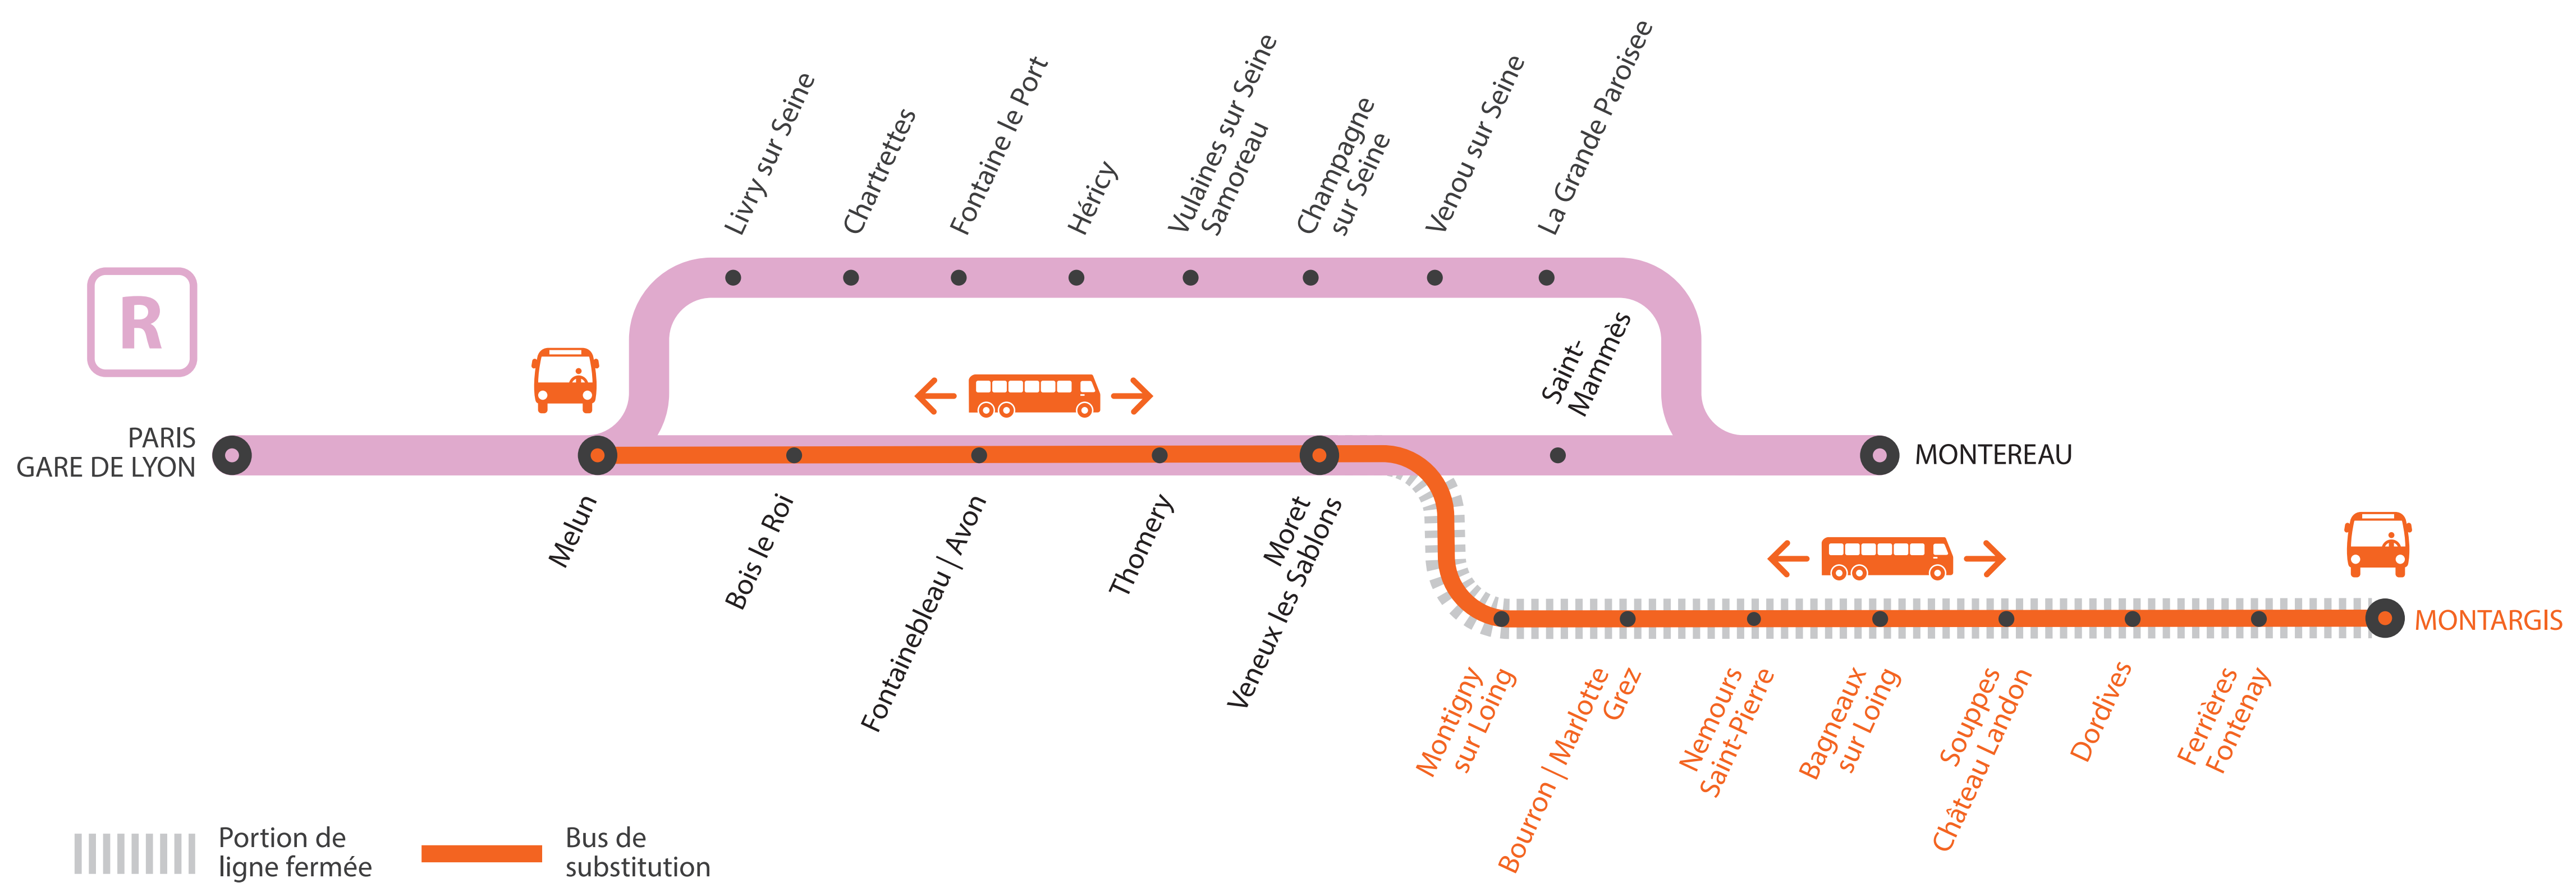

INFO TRAVAUX

MODIFICATION DE DESSERTE À PARTIR DE 22H40 AUCUN TRAIN À PARTIR DE 23H ENTRE MELUN ET MONTARGIS

DU LUNDI AU VENDREDI

MARS

9
au 13

+ D'INFORMATION

- sur l'assistant (Appli) SNCF
- sur transilien.com
- sur maligneR.transilien.com
- en gare
- sur [@LigneR_SNCF](https://twitter.com/LigneR_SNCF)

BUS DE SUBSTITUTION / ALLONGEMENT DE TRAJET

Melun

Montargis

+ 15MIN
à + 1H25

HORAIRES PREMIERS ET DERNIERS TRAINS

MA GARE DE DÉPART	DIRECTION	DERNIER TRAIN*	PREMIER TRAIN*
	MONTARGIS	21:16	6:16
MELUN	PARIS GARE DE LYON	0:15	5:56
	MONTARGIS	21:43	6:43
BOIS LE ROI	PARIS GARE DE LYON	23:09	5:50
	MONTARGIS	21:49	6:49
FONTAINEBLEAU-AVON	PARIS GARE DE LYON	23:02	5:43
	MONTARGIS	21:56	6:56
THOMERY	PARIS GARE DE LYON	22:57	5:38
	MONTARGIS	22:00	7:00
MORET-VEUEUX-LES-SABLONS	PARIS GARE DE LYON	22:53	5:34
	MONTARGIS	22:05	7:05
MONTIGNY-SUR-LOING	PARIS GARE DE LYON	22:45	5:26
	MONTARGIS	22:12	7:12

MA GARE DE DÉPART	DIRECTION	DERNIER TRAIN	PREMIER TRAIN*
BOURRON-MARLOTTE-GREZ	PARIS GARE DE LYON	22:41	5:22
	MONTARGIS	22:16	7:16
NEMOURS-ST-PIERRE	PARIS GARE DE LYON	22:34	5:15
	MONTARGIS	22:23	7:23
BAGNEAUX-SUR-LOING	PARIS GARE DE LYON	22:29	5:10
	MONTARGIS	22:28	7:28
SOUPPES-CHÂTEAU-LONDON	PARIS GARE DE LYON	22:22	5:03
	MONTARGIS	22:35	7:35
DORDIVES	PARIS GARE DE LYON	22:17	4:58
	MONTARGIS	22:40	7:40
FERRIÈRES-FONTENAY	PARIS GARE DE LYON	22:12	4:53
	MONTARGIS	22:46	7:46
MONTARGIS	PARIS GARE DE LYON	22:02	4:43

Le train GAMO de 22h16 est terminus Moret, un service de bus est mis en place à partir de Moret-Veneux-les-Sablons.

- À partir de 23h à Melun, aucun train à destination de Montargis, train terminus Melun.
- Dernier train depuis Paris Lyon en direction de Montargis à desservir toutes les gares : 21h16