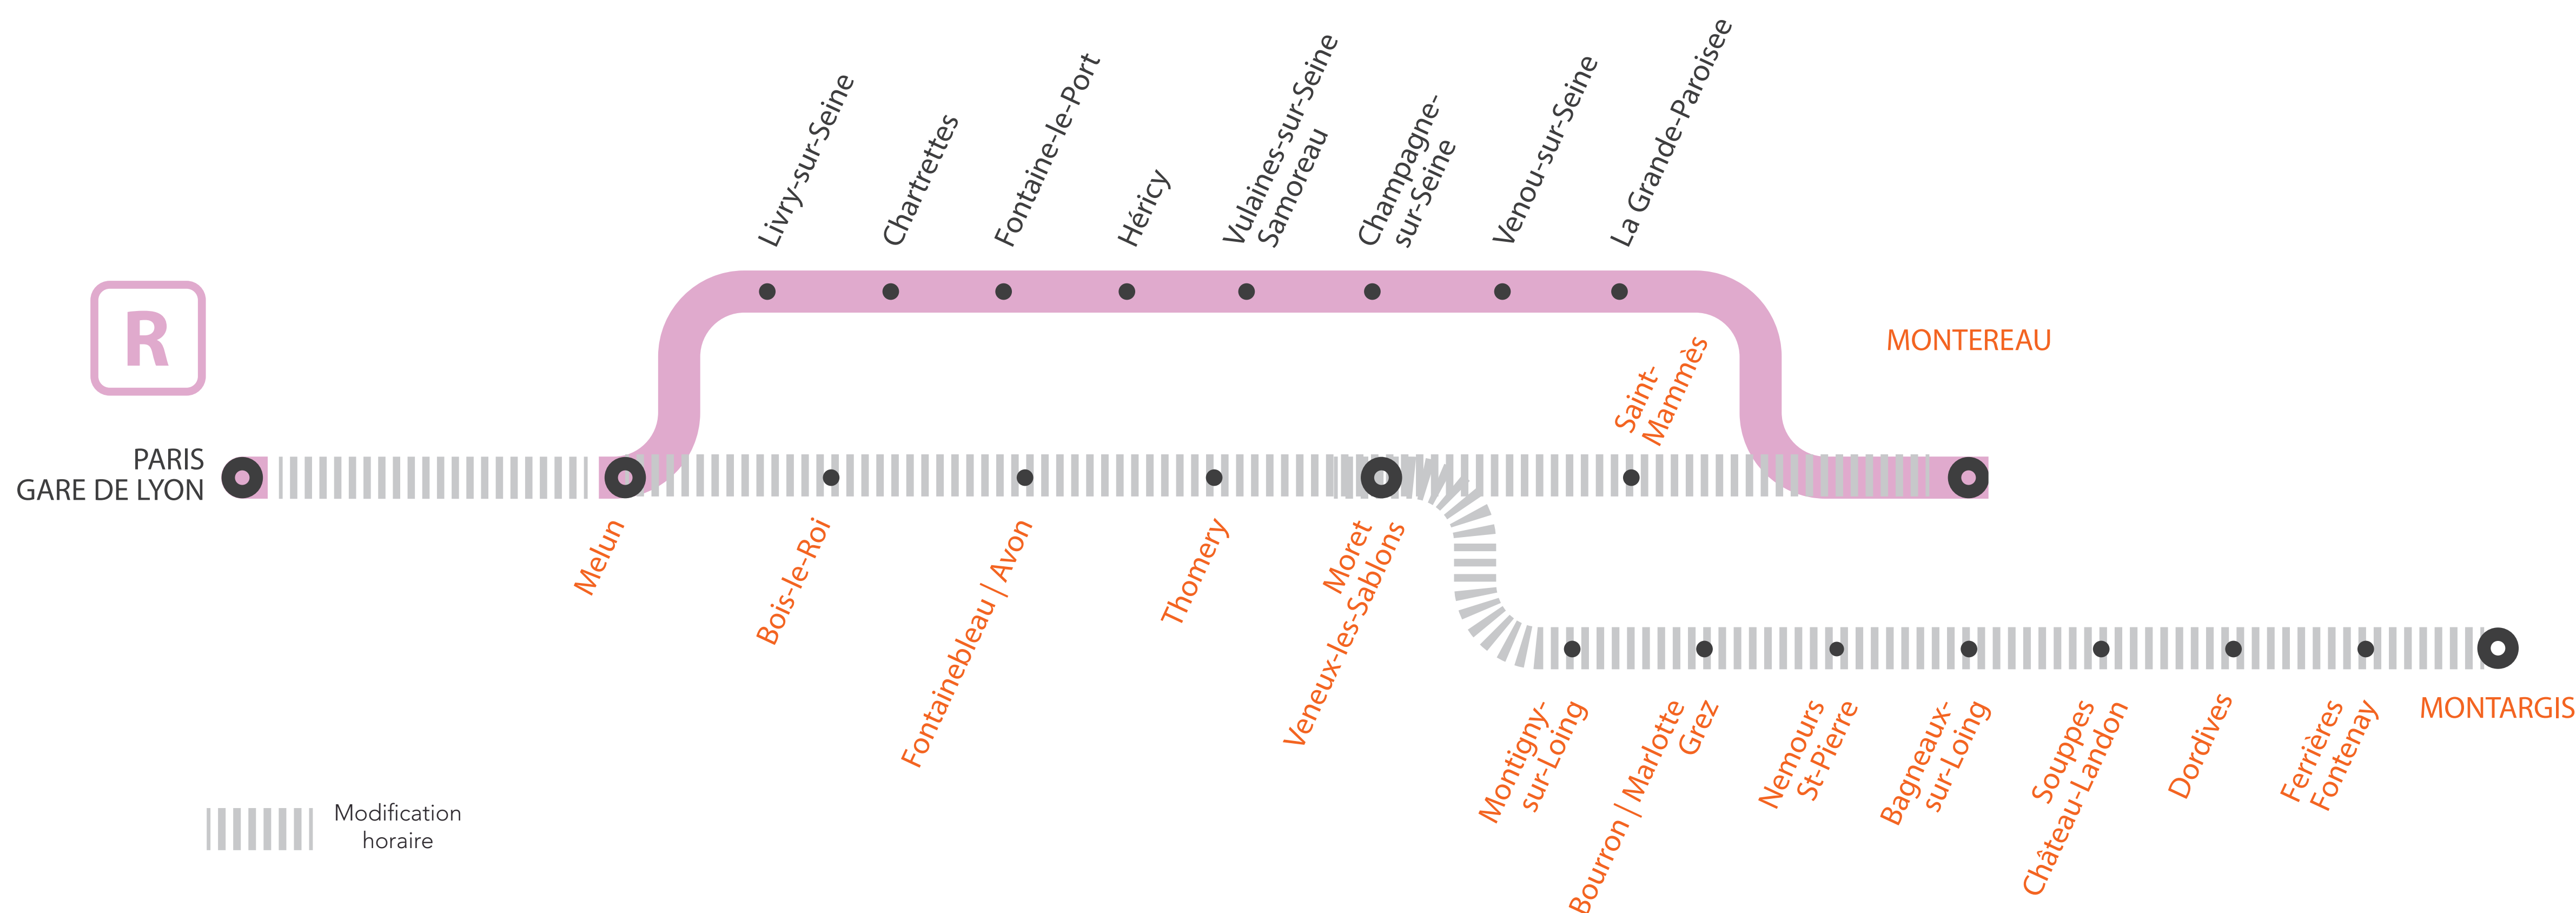

INFO TRAVAUX

MODIFICATION HORAIRES

ENTRE PARIS LYON ET MONTEREAU via MORET
ENTRE PARIS LYON ET MONTARGIS

SAMEDI ET DIMANCHE

MARS

7
et 8

+ D'INFORMATION

- sur l'assistant (Appli) SNCF
- sur [transilien.com](https://www.transilien.com)
- sur maligneR.transilien.com
- en gare
- sur [@LigneR_SNCF](https://twitter.com/LigneR_SNCF)