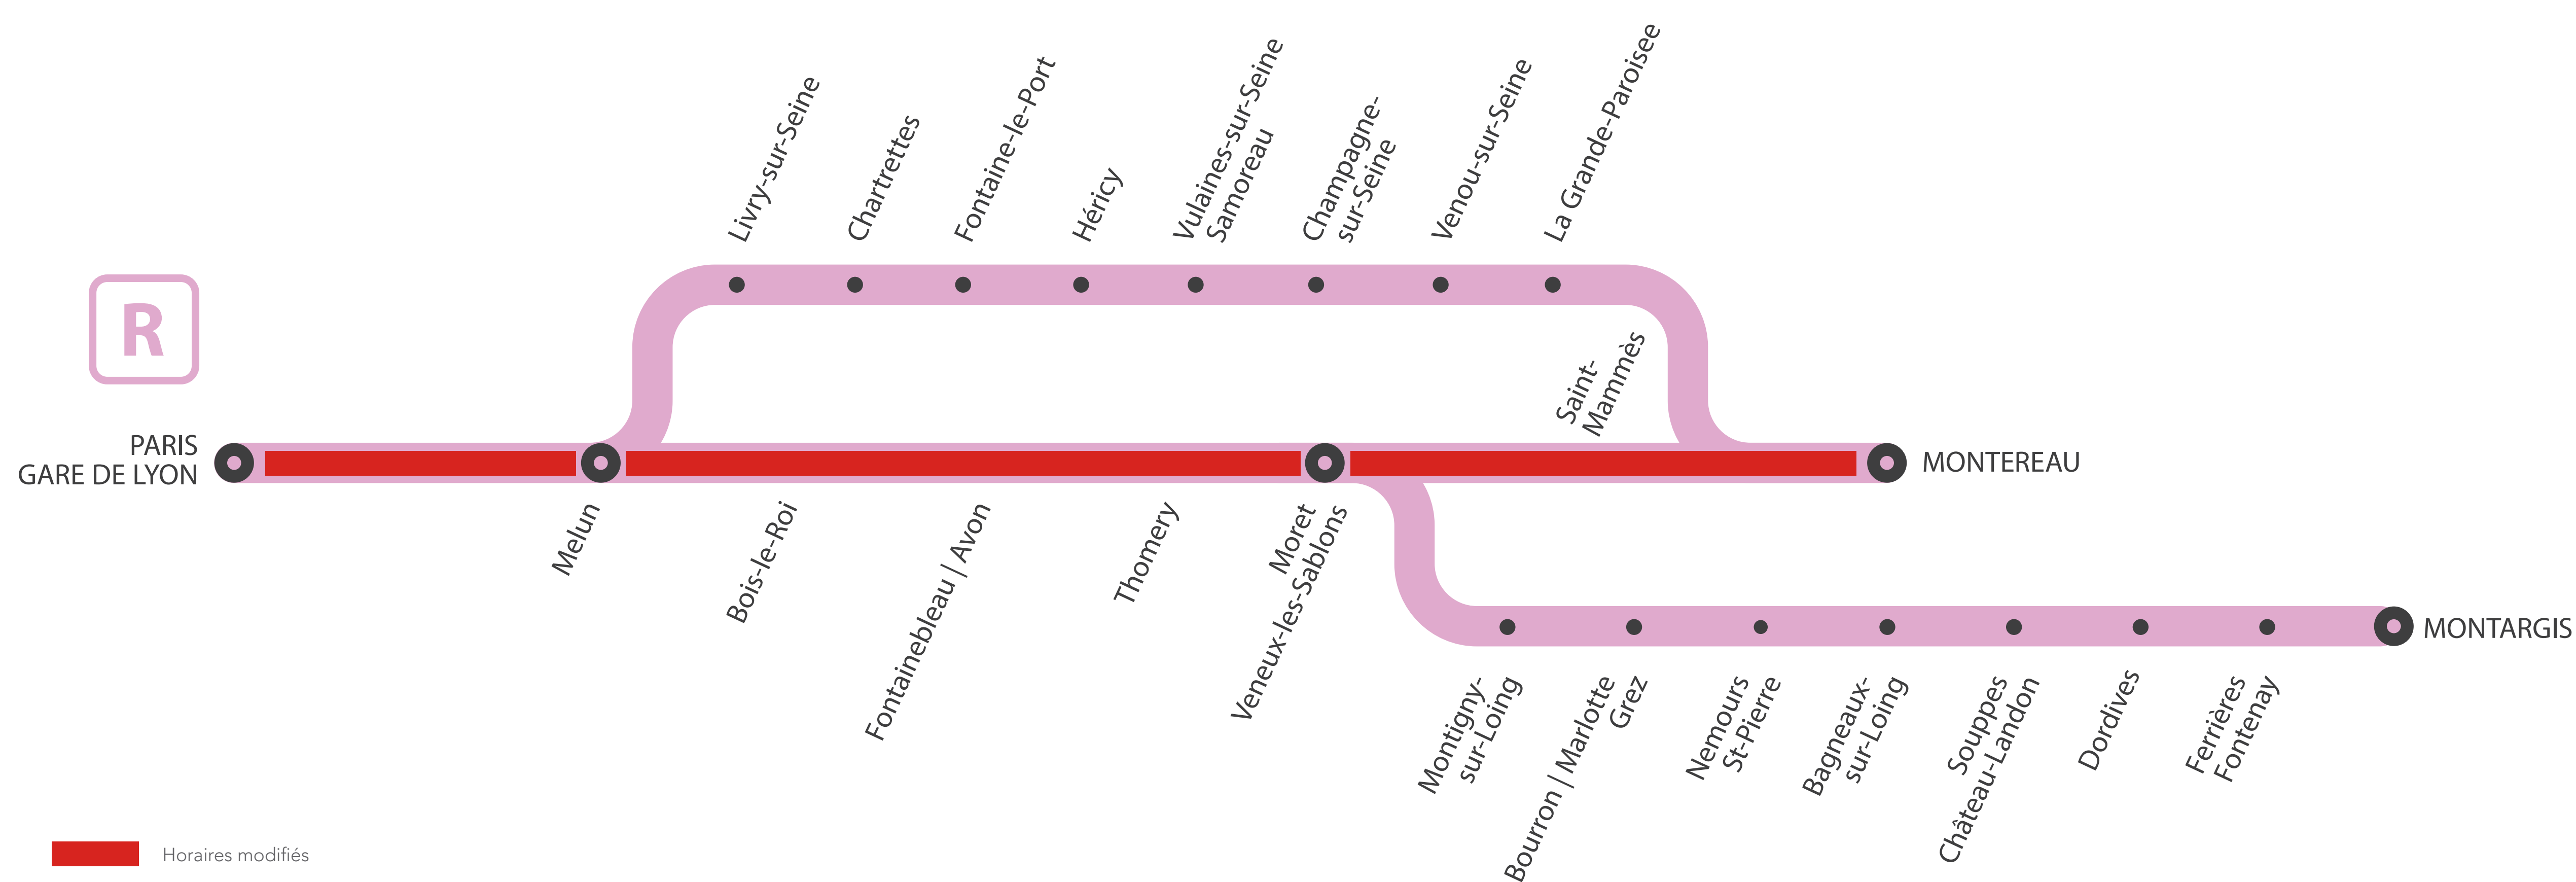

INFO TRAVAUX

MODIFICATION HORAIRES ENTRE PARIS LYON ET MONTEREAU via MORET SAMEDI ET DIMANCHE

FÉVRIER

22

et 23

+ D'INFORMATION

- sur l'assistant (Appli) SNCF
- sur [transilien.com](https://www.transilien.com)
- sur maligneR.transilien.com
- en gare
- sur [@LigneR_SNCF](https://twitter.com/LigneR_SNCF)

Montereau via Moret > Melun > Paris Lyon

	PUMA	PUMA	PUMA	PUMA	PUMA	PUMA	PUMA	PUMA
MONTEREAU	12:14	14:14	16:14	18:14	20:14	21:14	22:14	23:14
St MAMMES	12:22	14:22	16:22	18:22	20:22	21:22	22:22	23:22
MORET VENEUX LES SABLONS	12:25	14:25	16:25	18:25	20:25	21:25	22:25	23:25
THOMERY								
FONTAINEBLEAU AVON	12:32	14:32	16:32	18:32	20:32	21:32	22:32	23:32
FONTAINEBLEAU FORET								
BOIS LE ROI	12:39	14:39	16:39	18:39	20:39	21:39	22:39	23:39
MELUN	12:45	14:45	16:45	18:45	20:45	21:45	22:45	23:45
PARIS LYON GL	13:12	15:13	17:13	19:13	21:13	22:13	23:13	0:13

Montereau via Moret > Melun > Paris Lyon

	PUMA	PUMA	PUMA	PUMA	PUMA	PUMA	PUMA	PUMA
MONTEREAU	6:14	8:14	12:14	14:14	20:14	21:14	22:14	23:14
St MAMMES	6:22	8:22	12:22	14:22	20:22	21:22	22:22	23:22
MORET VENEUX LES SABLONS	6:25	8:25	12:25	14:25	20:25	21:25	22:25	23:25
THOMERY								
FONTAINEBLEAU AVON	6:32	8:32	12:32	14:32	20:32	21:32	22:32	23:32
FONTAINEBLEAU FORET								
BOIS LE ROI	6:39	8:39	12:39	14:39	20:39	21:39	22:39	23:39
MELUN	6:45	8:45	12:45	14:45	20:45	21:45	22:45	23:45
PARIS LYON GL	7:13	9:13	13:12	15:13	21:13	22:13	23:13	0:25