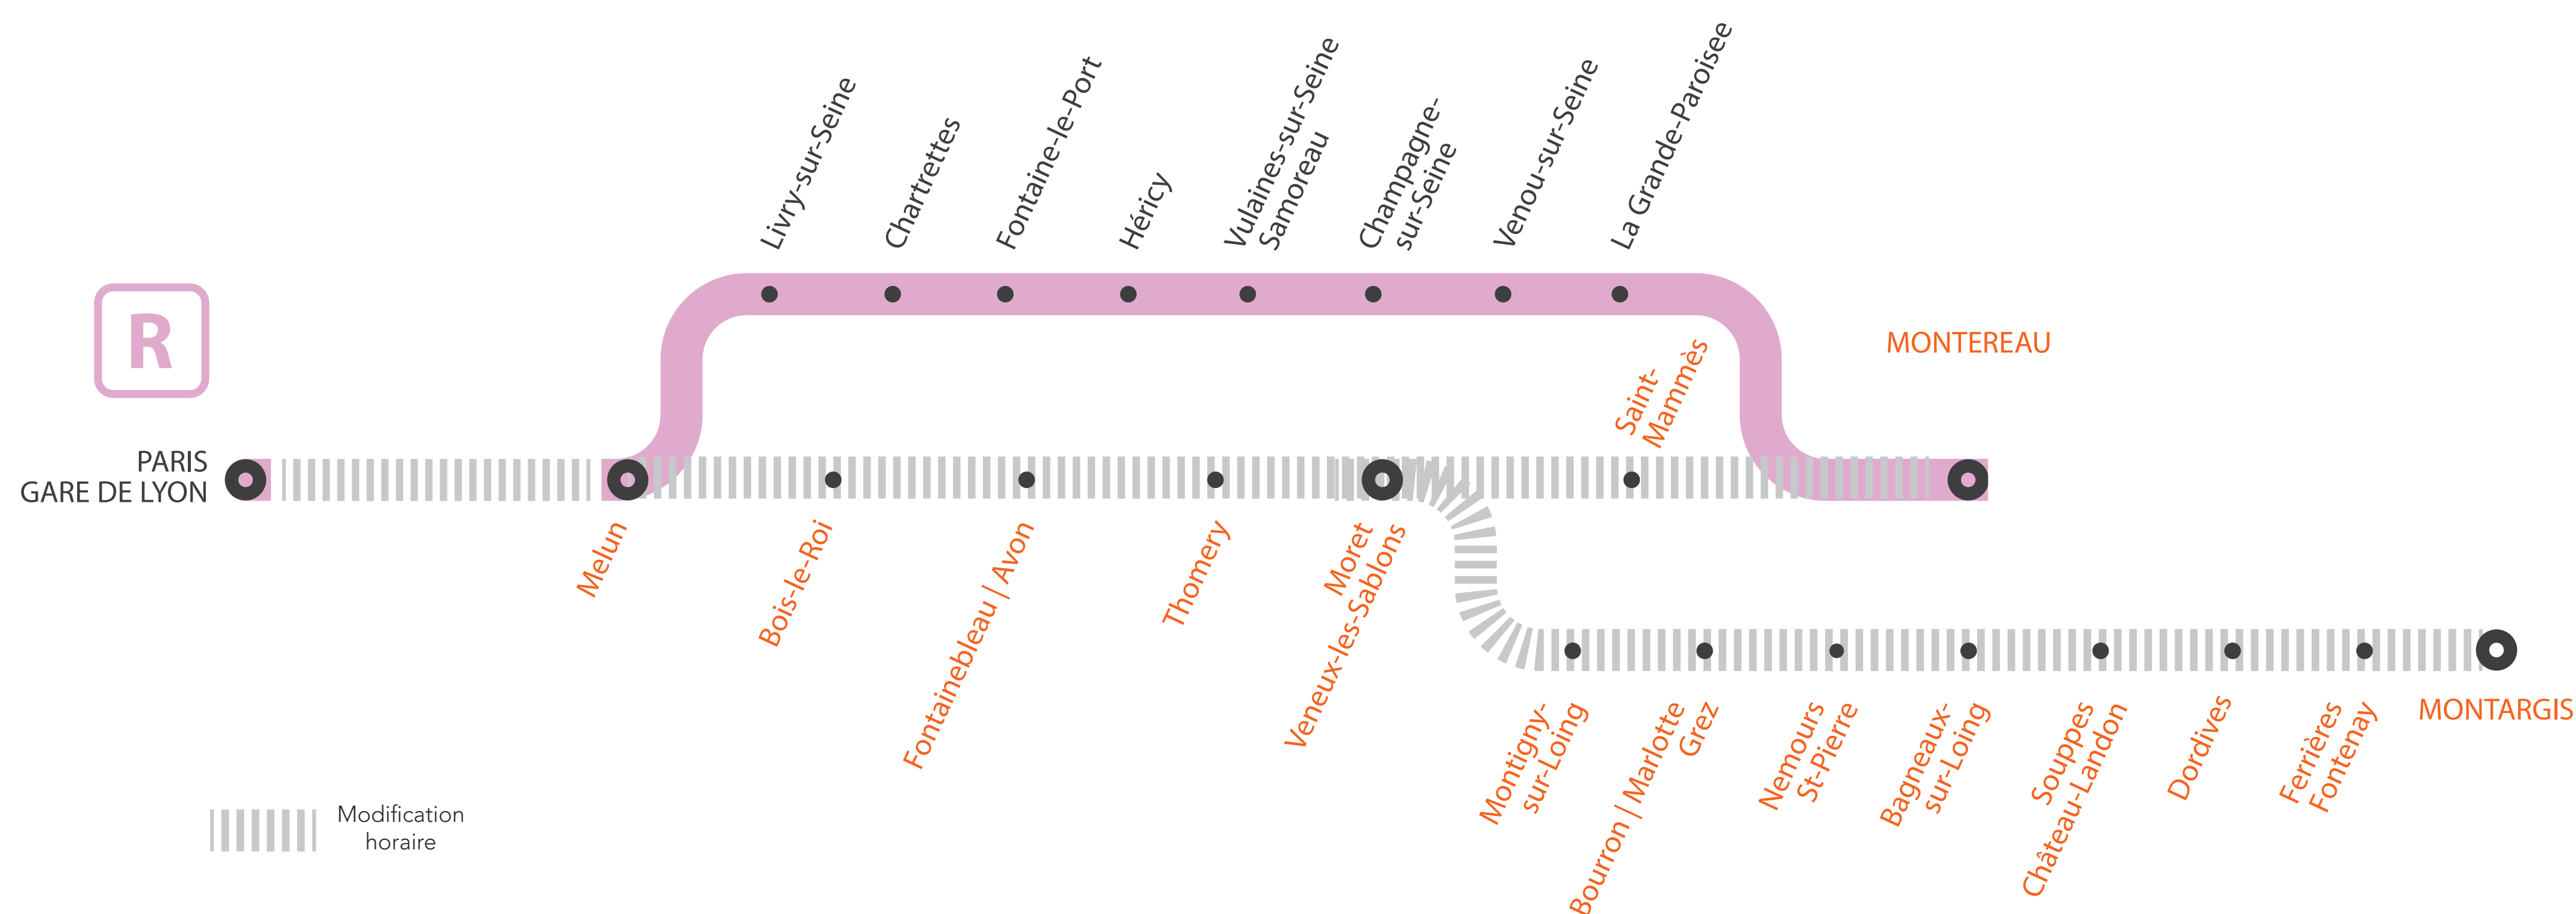

INFO TRAVAUX

MODIFICATION HORAIRES ENTRE PARIS LYON ET MONTARGIS ENTRE PARIS LYON ET MONTEREAU via MORET SAMEDI ET DIMANCHE

FÉVRIER

15
et 16

+ D'INFORMATION

- sur l'assistant (Appli) SNCF
- sur [transilien.com](https://www.transilien.com)
- sur maligneR.transilien.com
- en gare
- sur [@LigneR_SNCF](https://twitter.com/LigneR_SNCF)