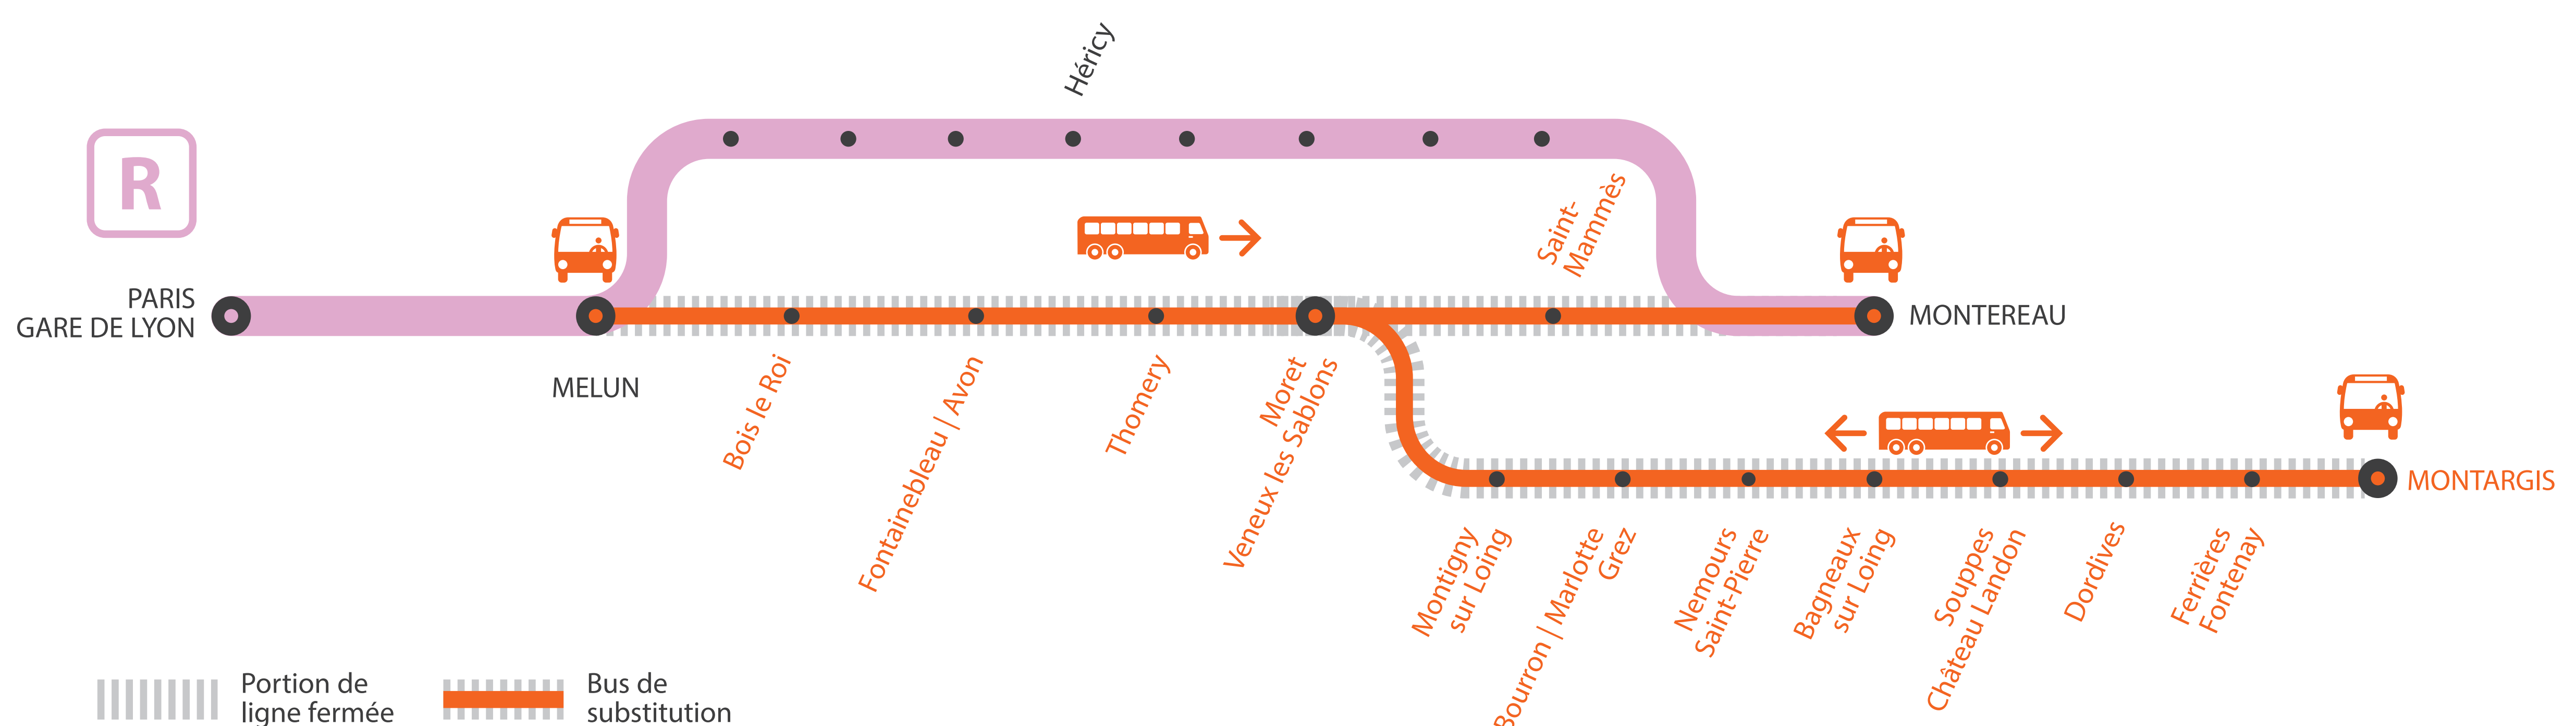

INFO TRAVAUX

MODIFICATION DE DESSERTE À PARTIR DE 22H40 ENTRE MELUN ET MONTARGIS ENTRE MELUN ET MONTEREAU via MORET **AUCUN TRAIN À PARTIR DE 23H** ENTRE MELUN ET MONTARGIS

DU LUNDI AU VENDREDI

MARS

2
au **6**

+ D'INFORMATION

- sur l'assistant (Appli) SNCF
- sur transilien.com
- sur maligneR.transilien.com
- en gare
- sur [@LigneR_SNCF](https://twitter.com/LigneR_SNCF)

BUS DE SUBSTITUTION / ALLONGEMENT DE TRAJET

Melun

Montargis

Montreau via Moret

+ 15MIN

à **+ 1H25**

+ 55MN

HORAIRES PREMIERS ET DERNIERS TRAINS

MA GARE DE DÉPART	DIRECTION	DERNIER TRAIN*	PREMIER TRAIN*
PARIS GARE DE LYON	MONTEREAU	0:58	7:46
	MONTARGIS	21:16	6:16
MELUN	PARIS GARE DE LYON	0:15	5:56
	MONTEREAU	1:34	6:48
	MONTARGIS	21:43	6:43
BOIS LE ROI	PARIS GARE DE LYON	23:09	5:50
	MONTEREAU	23:19	8:19
	MONTARGIS	21:49	6:49
FONTAINEBLEAU-AVON	PARIS GARE DE LYON	23:02	5:43
	MONTEREAU	23:26	8:26
	MONTARGIS	21:56	6:56
THOMERY	PARIS GARE DE LYON	22:57	5:38
	MONTARGIS	22:00	7:00
MORET-VEVEUX-LES-SABLONS	PARIS GARE DE LYON	22:53	5:34
	MONTEREAU	23:33	8:33
	MONTARGIS	22:05	7:05

MA GARE DE DÉPART	DIRECTION	DERNIER TRAIN	PREMIER TRAIN*
MONTIGNY-SUR-LOING	PARIS GARE DE LYON	22:45	5:26
	MONTARGIS	22:12	7:12
BOURRON-MARLOTTE-GREZ	PARIS GARE DE LYON	22:41	5:22
	MONTARGIS	22:16	7:16
NEMOURS-ST-PIERRE	PARIS GARE DE LYON	22:34	5:15
	MONTARGIS	22:23	7:23
BAGNEAUX-SUR-LOING	PARIS GARE DE LYON	22:29	5:10
	MONTARGIS	22:28	7:28
SOUPPES-CHÂTEAU-LONDON	PARIS GARE DE LYON	22:22	5:03
	MONTARGIS	22:35	7:35
DORDIVES	PARIS GARE DE LYON	22:17	4:58
	MONTARGIS	22:40	7:40
FERRIÈRES-FONTENAY	PARIS GARE DE LYON	22:12	4:53
	MONTARGIS	22:46	7:46
MONTARGIS	PARIS GARE DE LYON	22:02	4:43

* Les horaires peuvent être modifiés et changent le samedi