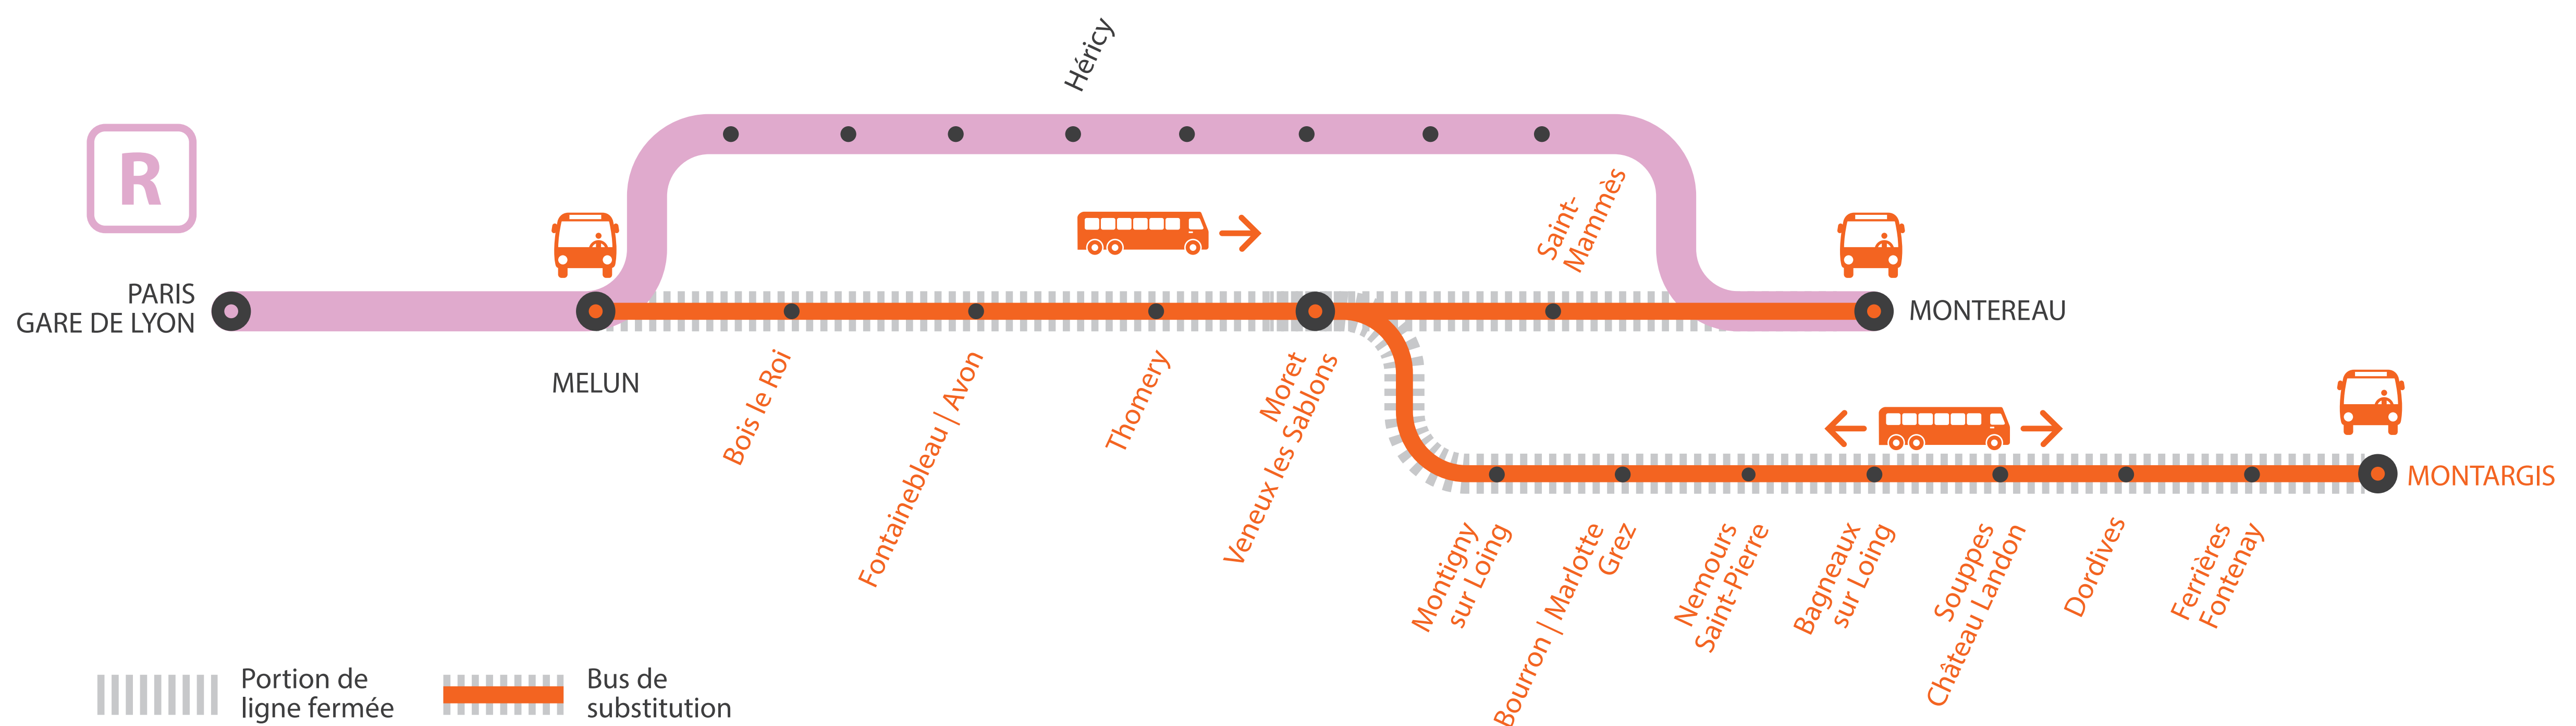

INFO TRAVAUX

MODIFICATION DE DESSERTE À PARTIR DE 22H40 ENTRE MELUN ET MONTARGIS ENTRE MELUN ET MONTEREAU via MORET **AUCUN TRAIN À PARTIR DE 23H** ENTRE MELUN ET MONTARGIS

DU LUNDI AU VENDREDI

FÉVRIER

24
au 28

+ D'INFORMATION

- sur l'assistant (Appli) SNCF
- sur transilien.com
- sur maligneR.transilien.com
- en gare
- sur [@LigneR_SNCF](https://twitter.com/LigneR_SNCF)

BUS DE SUBSTITUTION / ALLONGEMENT DE TRAJET

Melun

Montargis

+ 15MIN

à **+ 1H25**

Montreau via Moret

+ 55MN

HORAIRES PREMIERS ET DERNIERS TRAINS

MA GARE DE DÉPART	DIRECTION	DERNIER TRAIN*	PREMIER TRAIN*
PARIS GARE DE LYON	MONTEREAU	0:46	7:46
	MONTARGIS	21:16	6:16
MELUN	PARIS GARE DE LYON	0:15	5:56
	MONTEREAU	1:20	6:48
	MONTARGIS	21:43	6:43
BOIS LE ROI	PARIS GARE DE LYON	23:09	5:50
	MONTEREAU	23:19	8:19
	MONTARGIS	21:49	6:49
FONTAINEBLEAU-AVON	PARIS GARE DE LYON	23:02	5:43
	MONTEREAU	23:26	8:26
	MONTARGIS	21:56	6:56
THOMERY	PARIS GARE DE LYON	22:57	5:38
	MONTARGIS	22:00	7:00
MORET-VEUX-LES-SABLONS	PARIS GARE DE LYON	22:53	5:34
	MONTEREAU	23:33	8:33
	MONTARGIS	22:05	7:05

MA GARE DE DÉPART	DIRECTION	DERNIER TRAIN	PREMIER TRAIN*
MONTIGNY-SUR-LOING	PARIS GARE DE LYON	22:45	5:26
	MONTARGIS	22:12	7:12
BOURRON-MARLOTTE-GREZ	PARIS GARE DE LYON	22:41	5:22
	MONTARGIS	22:16	7:16
NEMOURS-ST-PIERRE	PARIS GARE DE LYON	22:34	5:15
	MONTARGIS	22:23	7:23
BAGNEAUX-SUR-LOING	PARIS GARE DE LYON	22:29	5:10
	MONTARGIS	22:28	7:28
SOUPPES-CHÂTEAU-LONDON	PARIS GARE DE LYON	22:22	5:03
	MONTARGIS	22:35	7:35
DORDIVES	PARIS GARE DE LYON	22:17	4:58
	MONTARGIS	22:40	7:40
FERRIÈRES-FONTENAY	PARIS GARE DE LYON	22:12	4:53
	MONTARGIS	22:46	7:46
MONTARGIS	PARIS GARE DE LYON	22:02	4:43

* Les horaires peuvent être modifiés et changent le samedi