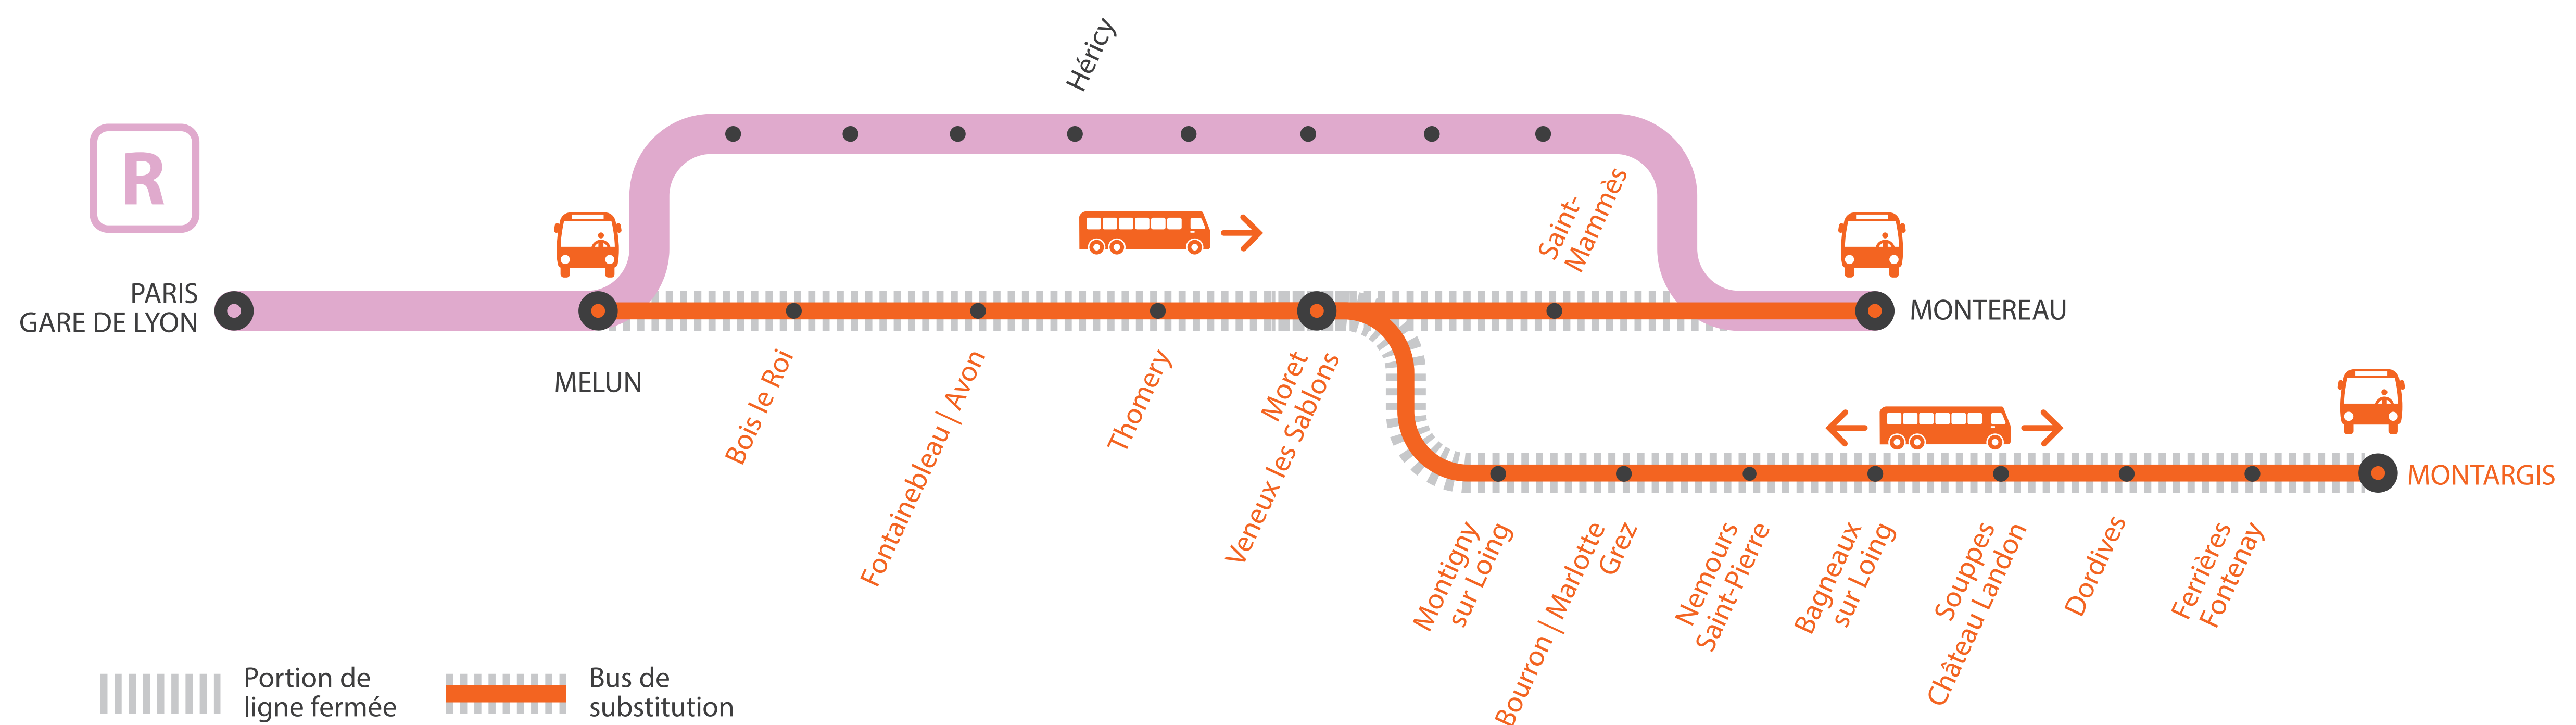

INFO TRAVAUX

MODIFICATION DE DESSERTE À PARTIR DE 22H40 ENTRE MELUN ET MONTARGIS ENTRE MELUN ET MONTEREAU via MORET **AUCUN TRAIN À PARTIR DE 23H** ENTRE MELUN ET MONTARGIS

DU LUNDI AU VENDREDI

FÉVRIER

17
au 21

+ D'INFORMATION

- ➔ sur l'assistant (Appli) SNCF
- ➔ sur transilien.com
- ➔ sur maligneR.transilien.com
- ➔ en gare
- ➔ sur [@LigneR_SNCF](https://twitter.com/LigneR_SNCF)

BUS DE SUBSTITUTION / ALLONGEMENT DE TRAJET

Melun

Montargis

+ 15MIN
à + 1H25

Montreau via Moret

+ 55MN

HORAIRES PREMIERS ET DERNIERS TRAINS

MA GARE DE DÉPART	DIRECTION	DERNIER TRAIN*	PREMIER TRAIN*
PARIS GARE DE LYON	MONTEREAU	0:58	7:46
	MONTARGIS	21:16	6:16
MELUN	PARIS GARE DE LYON	0:15	5:56
	MONTEREAU	1:34	6:48
	MONTARGIS	21:43	6:43
BOIS LE ROI	PARIS GARE DE LYON	23:09	5:50
	MONTEREAU	23:19	8:19
	MONTARGIS	21:49	6:49
FONTAINEBLEAU-AVON	PARIS GARE DE LYON	23:02	5:43
	MONTEREAU	23:26	8:26
	MONTARGIS	21:56	6:56
THOMERY	PARIS GARE DE LYON	22:57	5:38
	MONTARGIS	22:00	7:00
MORET-VEVEUX-LES-SABLONS	PARIS GARE DE LYON	22:53	5:34
	MONTEREAU	23:33	8:33
	MONTARGIS	22:05	7:05

MA GARE DE DÉPART	DIRECTION	DERNIER TRAIN	PREMIER TRAIN*
MONTIGNY-SUR-LOING	PARIS GARE DE LYON	22:45	5:26
	MONTARGIS	22:12	7:12
BOURRON-MARLOTTE-GREZ	PARIS GARE DE LYON	22:41	5:22
	MONTARGIS	22:16	7:16
NEMOURS-ST-PIERRE	PARIS GARE DE LYON	22:34	5:15
	MONTARGIS	22:23	7:23
BAGNEAUX-SUR-LOING	PARIS GARE DE LYON	22:29	5:10
	MONTARGIS	22:28	7:28
SOUPPES-CHÂTEAU-LONDON	PARIS GARE DE LYON	22:22	5:03
	MONTARGIS	22:35	7:35
DORDIVES	PARIS GARE DE LYON	22:17	4:58
	MONTARGIS	22:40	7:40
FERRIÈRES-FONTENAY	PARIS GARE DE LYON	22:12	4:53
	MONTARGIS	22:46	7:46
MONTARGIS	PARIS GARE DE LYON	22:02	4:43

* Les horaires peuvent être modifiés et changent le samedi