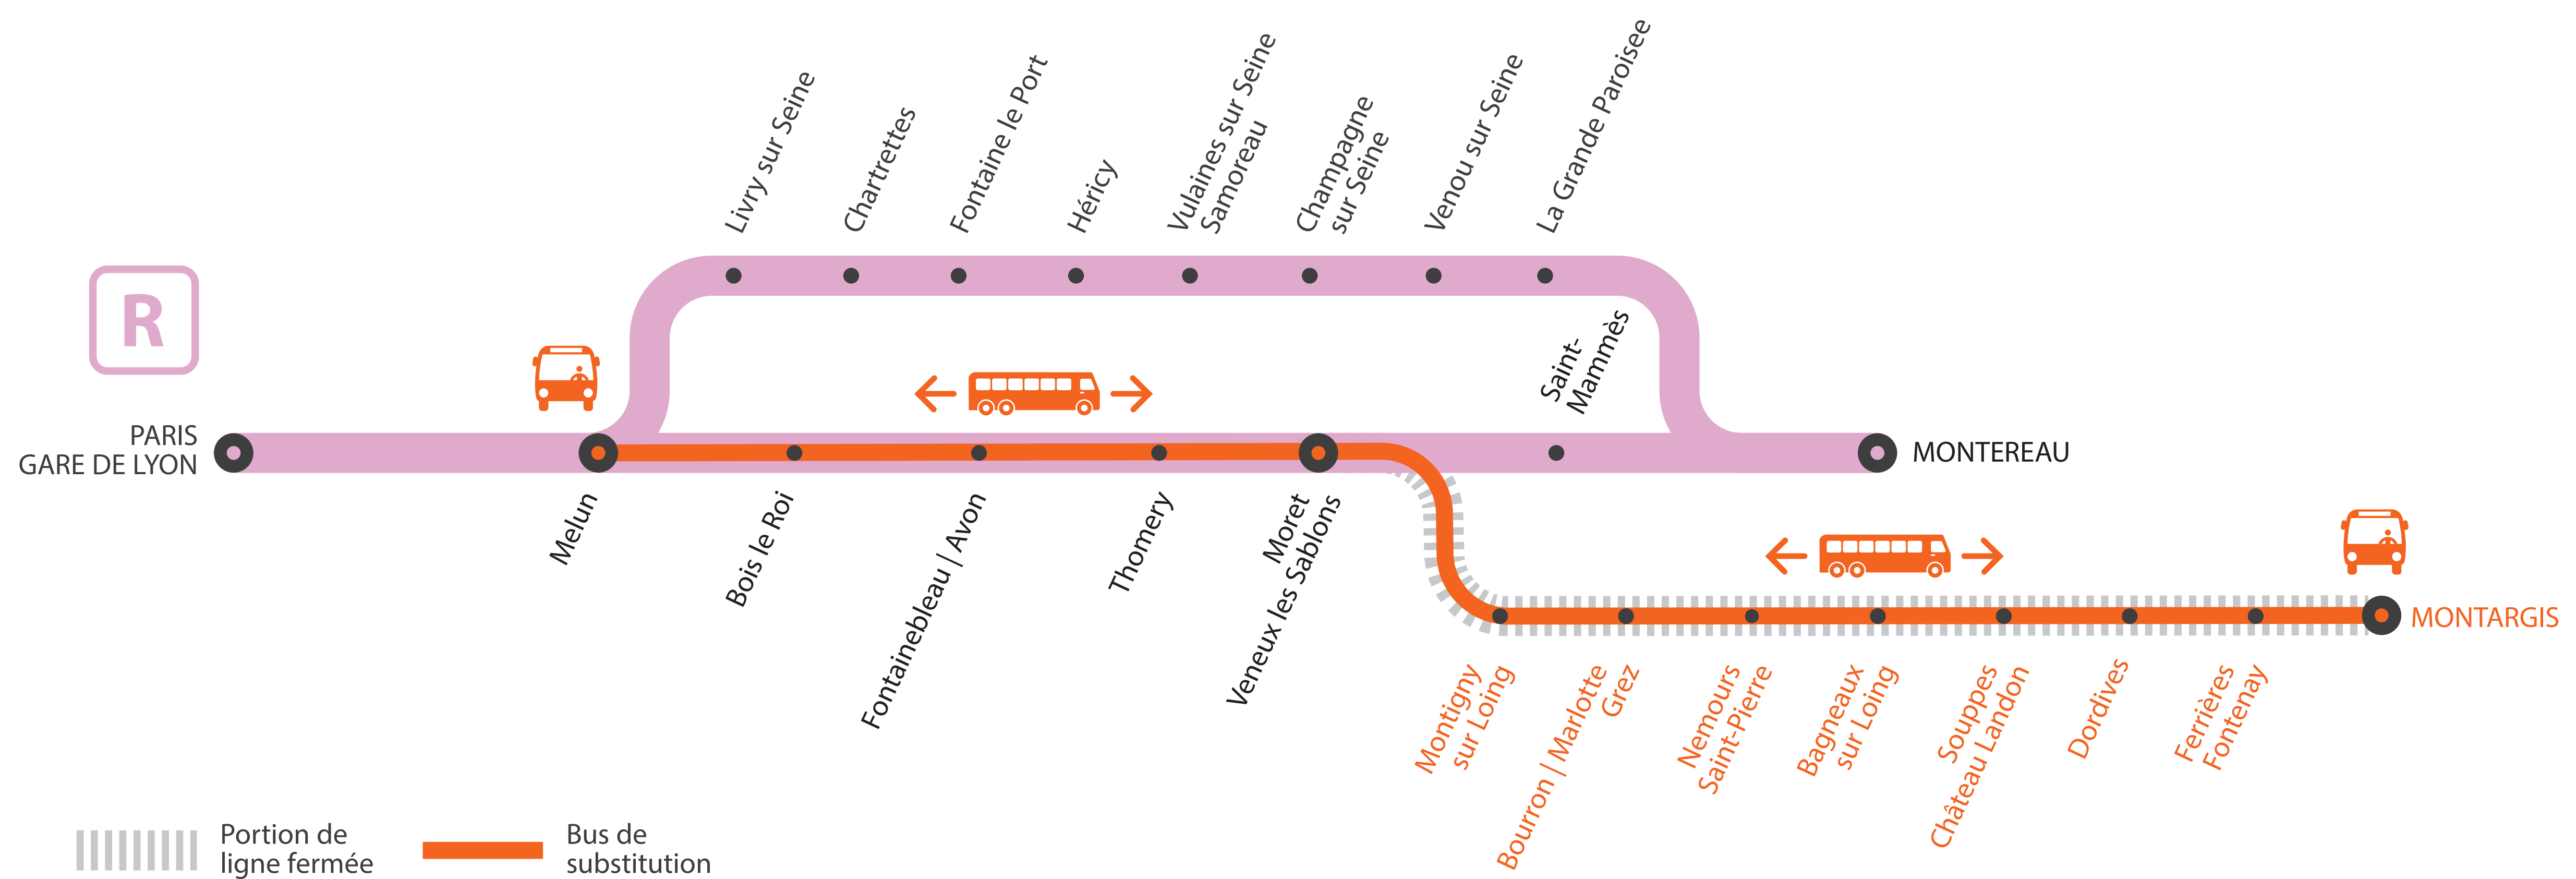

INFO TRAVAUX

MODIFICATION DE DESSERTE À PARTIR DE 22H40 AUCUN TRAIN À PARTIR DE 23H ENTRE MELUN ET MONTARGIS

DU LUNDI AU VENDREDI

FÉVRIER

10
au 14

+ D'INFORMATION

➤ sur l'assistant (Appli) SNCF ➤ sur transilien.com

➤ sur maligneR.transilien.com ➤ en gare

➤ sur [@LigneR_SNCF](https://twitter.com/LigneR_SNCF) 🐦

BUS DE SUBSTITUTION / ALLONGEMENT DE TRAJET

Melun

Montargis

+ 15MIN
à + 1H25

HORAIRES PREMIERS ET DERNIERS TRAINS

MA GARE DE DÉPART	DIRECTION	DERNIER TRAIN*	PREMIER TRAIN*
PARIS GARE DE LYON	MONTARGIS	21:16	6:16
MELUN	PARIS GARE DE LYON	0:15	5:56
	MONTARGIS	21:43	6:43
BOIS LE ROI	PARIS GARE DE LYON	23:09	5:50
	MONTARGIS	21:49	6:49
FONTAINEBLEAU-AVON	PARIS GARE DE LYON	23:02	5:43
	MONTARGIS	21:56	6:56
THOMERY	PARIS GARE DE LYON	22:57	5:38
	MONTARGIS	22:00	7:00
MORET-VEUX-LES-SABLONS	PARIS GARE DE LYON	22:53	5:34
	MONTARGIS	22:05	7:05
MONTIGNY-SUR-LOING	PARIS GARE DE LYON	22:45	5:26
	MONTARGIS	22:12	7:12

MA GARE DE DÉPART	DIRECTION	DERNIER TRAIN	PREMIER TRAIN*
BOURRON-MARLOTTE-GREZ	PARIS GARE DE LYON	22:41	5:22
	MONTARGIS	22:16	7:16
NEMOURS-ST-PIERRE	PARIS GARE DE LYON	22:34	5:15
	MONTARGIS	22:23	7:23
BAGNEAUX-SUR-LOING	PARIS GARE DE LYON	22:29	5:10
	MONTARGIS	22:28	7:28
SOUPPES-CHÂTEAU-LANDON	PARIS GARE DE LYON	22:22	5:03
	MONTARGIS	22:35	7:35
DORDIVES	PARIS GARE DE LYON	22:17	4:58
	MONTARGIS	22:40	7:40
FERRIÈRES-FONTENAY	PARIS GARE DE LYON	22:12	4:53
	MONTARGIS	22:46	7:46
MONTARGIS	PARIS GARE DE LYON	22:02	4:43