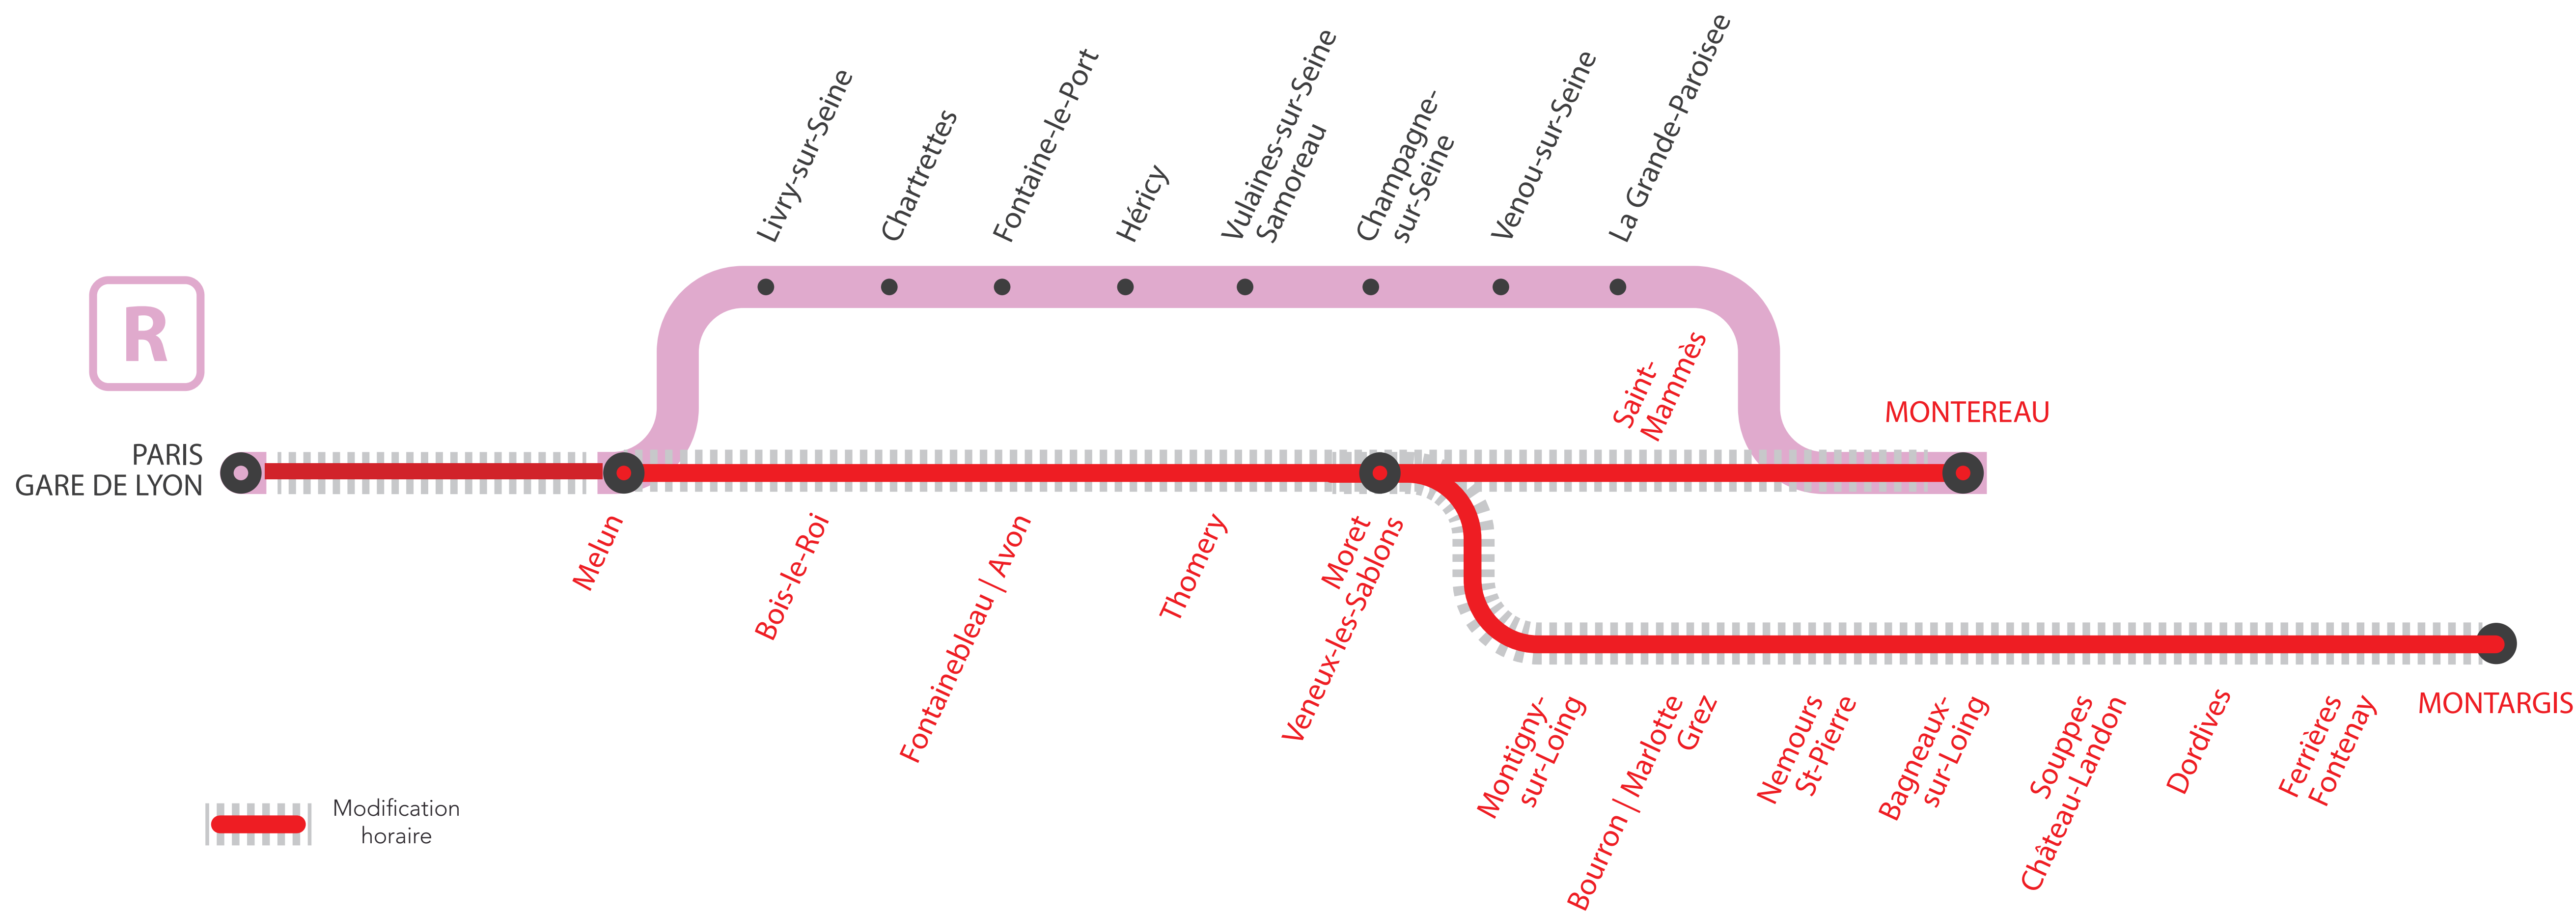

INFO TRAVAUX

MODIFICATIONS HORAIRES

ENTRE PARIS GARE DE LYON
ET MONTARGIS/MONTEREAU VIA MORET

JANVIER

25
et 26

+ D'INFORMATION

- au guichet
- sur l'appli SNCF
- sur maligneR.transilien.com
- sur @LigneR_SNCF
- sur transilien.com