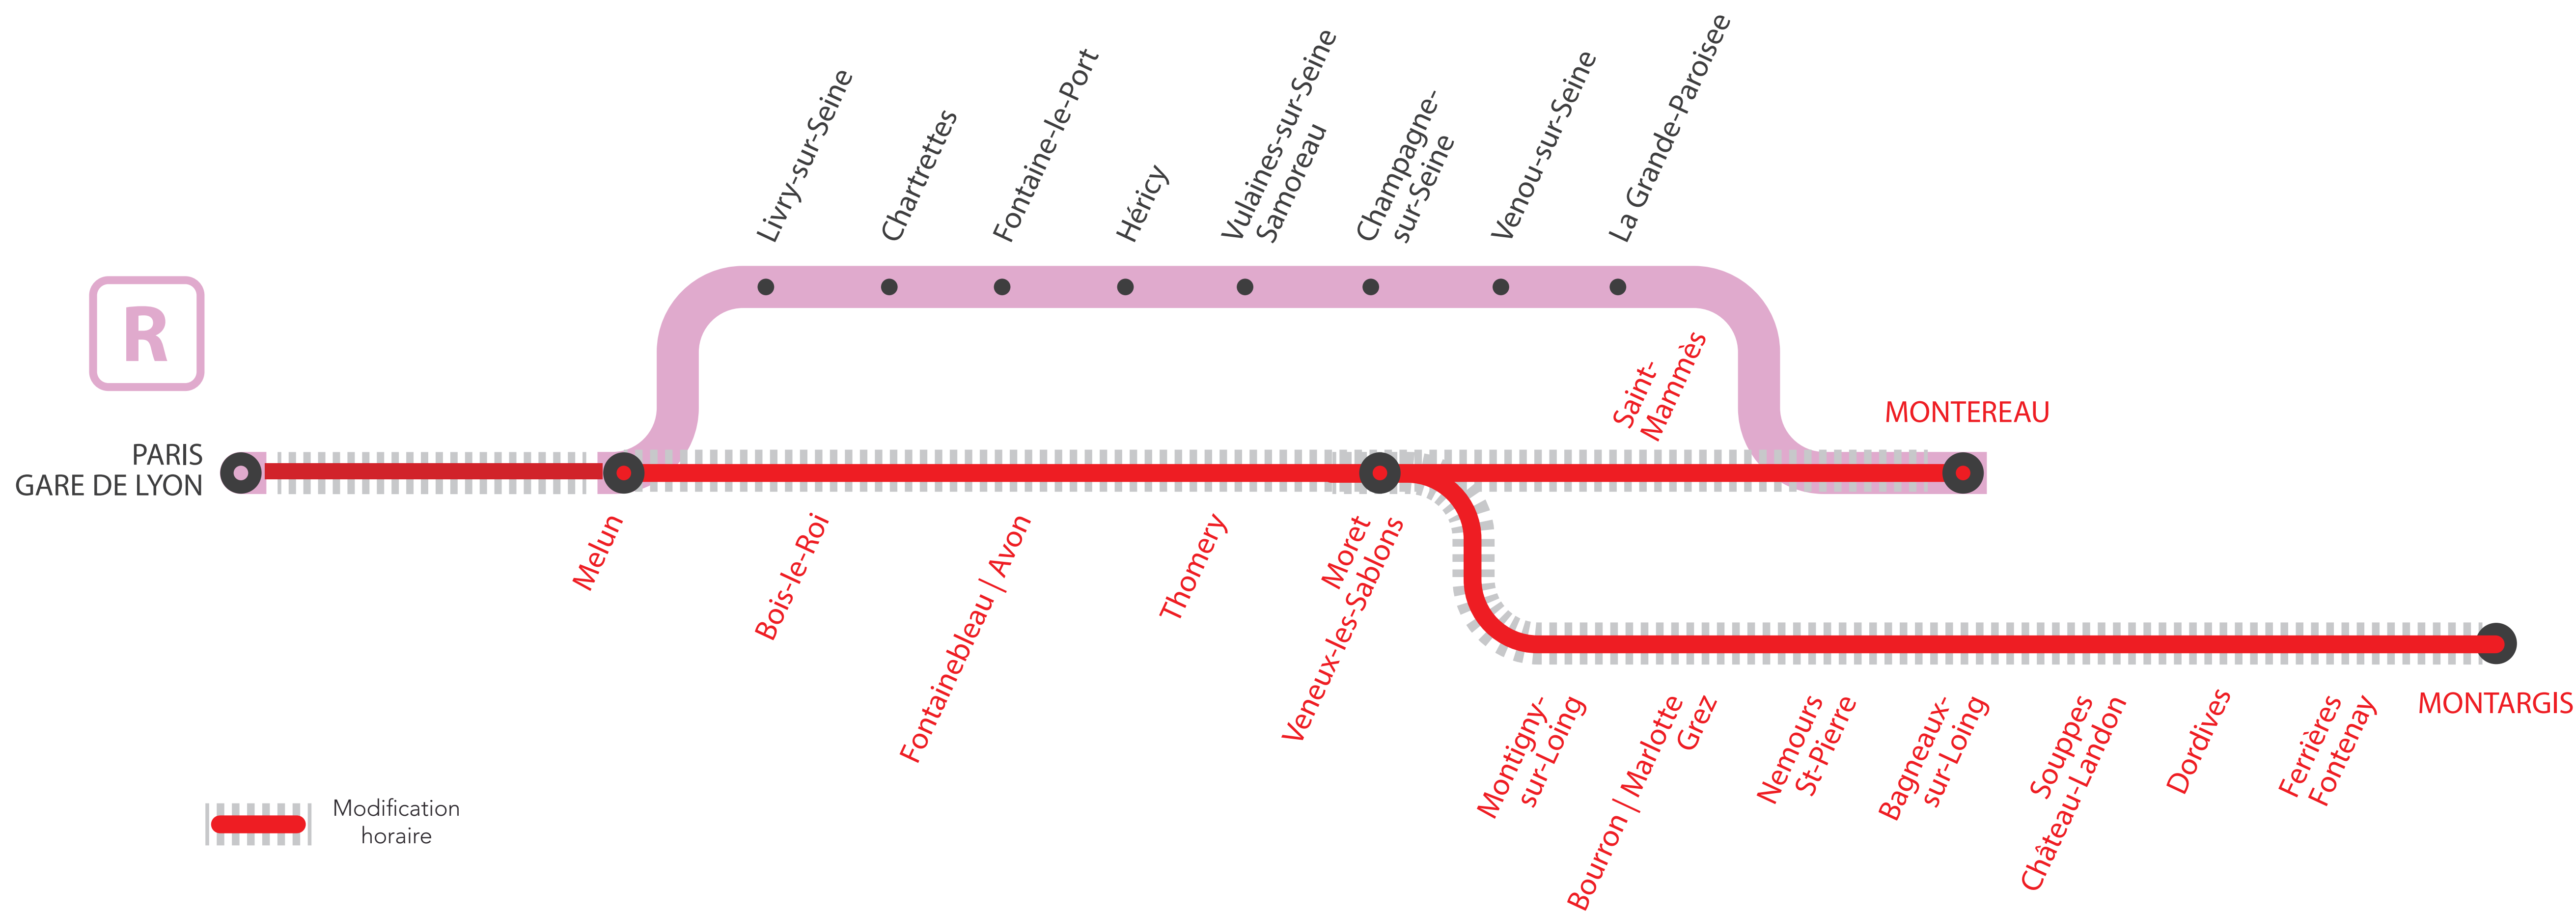

INFO TRAVAUX

MODIFICATIONS HORAIRES

ENTRE PARIS GARE DE LYON
ET MONTARGIS/MONTEREAU VIA MORET

JANVIER

18
et 19

+ D'INFORMATION

- au guichet
- sur l'appli SNCF
- sur maligneR.transilien.com
- sur @LigneR_SNCF
- sur transilien.com

MODIFICATIONS HORAIRES

ENTRE MONTARGIS /MONTEREAU VIA MORET ET PARIS GARE DE LYON

SAMEDI 18 ET DIMANCHE 19 JANVIER

Montargis/Montereau via Moret ↗ Paris Gare de Lyon

Samedi

	POMA	POMA	POMA	POMA	POMA	POMA	POMA	PUMA	POMA	POMA	PUMA	POMA	POMA	PUMA	POMA	POMA
MONTEREAU (82,3 par HER)								12:14			14:14			16:14		
St MAMMES								12:22			14:22			16:22		
MONTARGIS	5:02	6:02	7:02	8:07	9:02	10:02	11:05		12:02	13:02		14:02	15:02		16:02	17:02
FERRIERES FONTENAY	5:12	6:12	7:12	8:17	9:12	10:12	11:14		12:12	13:12		14:12	15:12		16:12	17:12
DORDIVES	5:17	6:17	7:17	8:22	9:17	10:17	11:20		12:17	13:17		14:17	15:17		16:17	17:17
SOUPPES CHÂTEAU LAN-DON	5:22	6:22	7:22	8:27	9:22	10:22	11:25		12:22	13:22		14:22	15:22		16:22	17:22
BAGNEAUX SUR LOING	5:29	6:29	7:29	8:34	9:29	10:29	11:31		12:29	13:29		14:29	15:29		16:29	17:29
NEMOURS ST PIERRE	5:34	6:34	7:34	8:39	9:34	10:34	11:36		12:34	13:34		14:34	15:34		16:34	17:34
BOURRON MARLOTTE GREZ	5:41	6:41	7:41	8:46	9:41	10:41	11:42		12:41	13:41		14:41	15:41		16:41	17:41
MONTIGNY SUR LOING	5:45	6:45	7:45	8:50	9:45	10:45	11:46		12:45	13:45		14:45	15:45		16:45	17:45
MORET VENEUX LES SA-BLONS	5:53	6:53	7:53	8:58	9:53	10:53	11:53	12:25	12:53	13:53	14:25	14:53	15:53	16:25	16:53	17:53
THOMERY	5:57	6:57	7:57	9:02	9:57	10:57	11:57		12:57	13:57		14:57	15:57		16:57	17:57
FONTAINEBLEAU AVON	6:02	7:02	8:02	9:07	10:02	11:02	12:02	12:32	13:02	14:02	14:32	15:02	16:02	16:32	17:02	18:02
FONTAINEBLEAU FORET																
BOIS LE ROI	6:08	7:08	8:08	9:13	10:08	11:08	12:09	12:39	13:08	14:08	14:38	15:08	16:08	16:38	17:08	18:08
MELUN	6:14	7:14	8:14	9:19	10:14	11:14	12:15	12:44	13:14	14:14	14:44	15:14	16:14	16:44	17:14	18:14
PARIS LYON GL	6:43	7:43	8:43	9:48	10:43	11:43	12:43	13:12	13:43	14:43	15:13	15:43	16:43	17:13	17:43	18:43