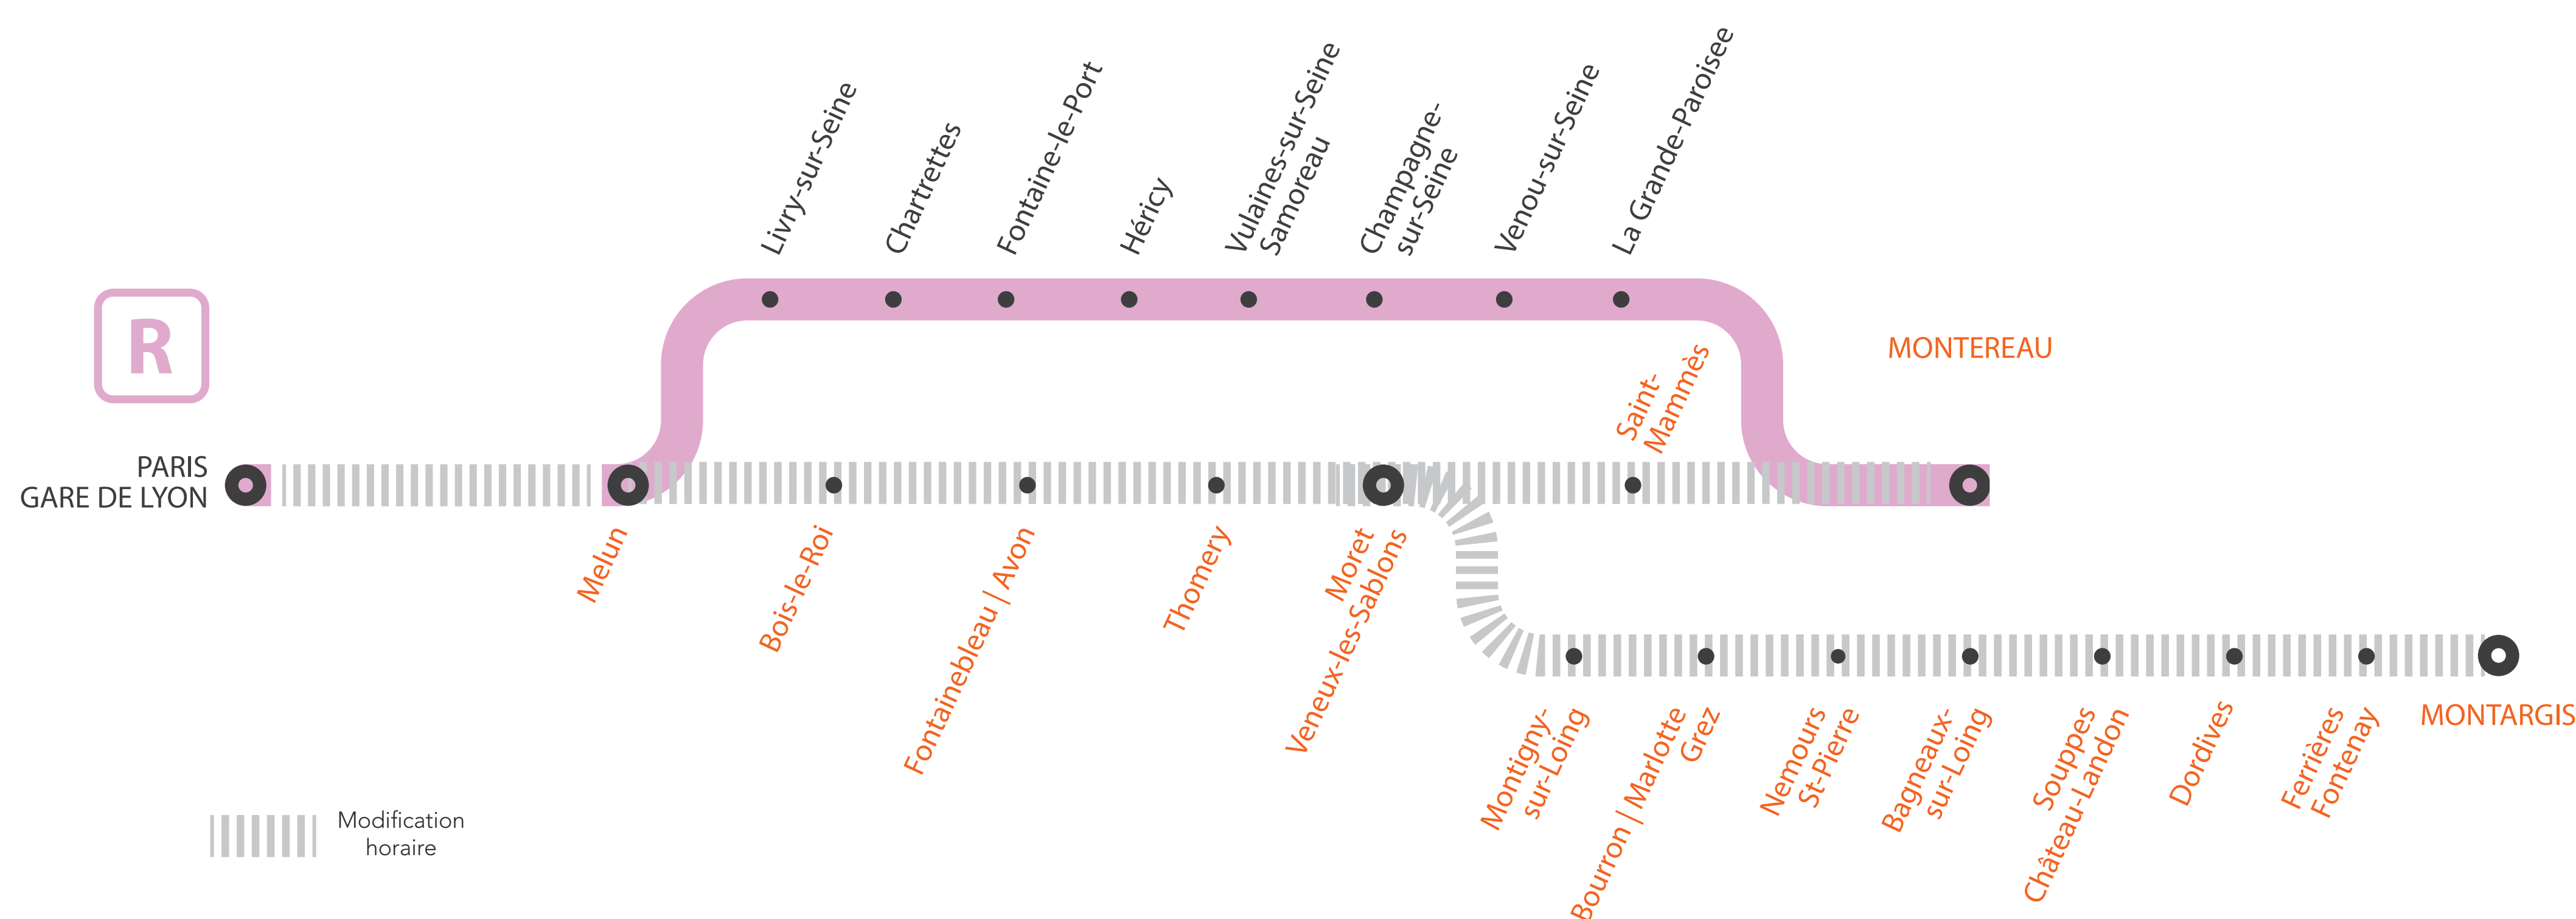

INFO TRAVAUX

MODIFICATION HORAIRES À PARTIR DE 22H00 ENTRE PARIS LYON ET MONTEREAU via MORET ENTRE PARIS LYON ET MONTARGIS

DIMANCHE

FÉVRIER

2

+ D'INFORMATION

- sur l'assistant (Appli) SNCF
- sur transilien.com
- sur maligneR.transilien.com
- en gare
- sur @LigneR_SNCF

	POMA	POMA	POMA	PUMA	POMA	POMA	PUMA	POMA	PUMA	POMA
MONTEREAU				20:14			22:14		23:14	
St MAMMES				20:22			22:22		23:22	
LA GRANDE PAROISSE										
MONTARGIS	17:02	18:02	19:02		20:02	21:02		22:02		23:02
FERRIERES FONTENAY	17:12	18:12	19:12		20:12	21:12		22:11		23:11
DORDIVES	17:17	18:17	19:17		20:17	21:17		22:17		23:17
SOUPPES CHÂTEAU LANDON	17:22	18:22	19:22		20:22	21:22		22:22		23:22
BAGNEAUX SUR LOING	17:29	18:29	19:29		20:29	21:29		22:29		23:29
NEMOURS ST PIERRE	17:34	18:34	19:34		20:34	21:34		22:34		23:34
BOURRON MARLOTTE GREZ	17:41	18:41	19:41		20:41	21:41		22:41		23:41
MONTIGNY SUR LOING	17:45	18:45	19:45		20:45	21:45		22:45		23:45
MORET VENEUX LES SABLONS	17:53	18:53	19:53	20:25	20:53	21:53	22:25	22:53	23:25	23:53
THOMERY	17:57	18:57	19:57		20:57	21:57		22:57		23:57
FONTAINEBLEAU AVON	18:02	19:02	20:02	20:32	21:02	22:02	22:32	23:01	23:32	0:02
FONTAINEBLEAU FORET										
BOIS LE ROI	18:09	19:09	20:09	20:39	21:09	22:09	22:38	23:08	23:39	0:08
MELUN	18:15	19:15	20:15	20:45	21:15	22:15	22:44	23:13	23:45	0:15
PARIS LYON GL	18:43	19:43	20:43	21:13	21:43	22:43	23:15	23:42	0:13	0:44