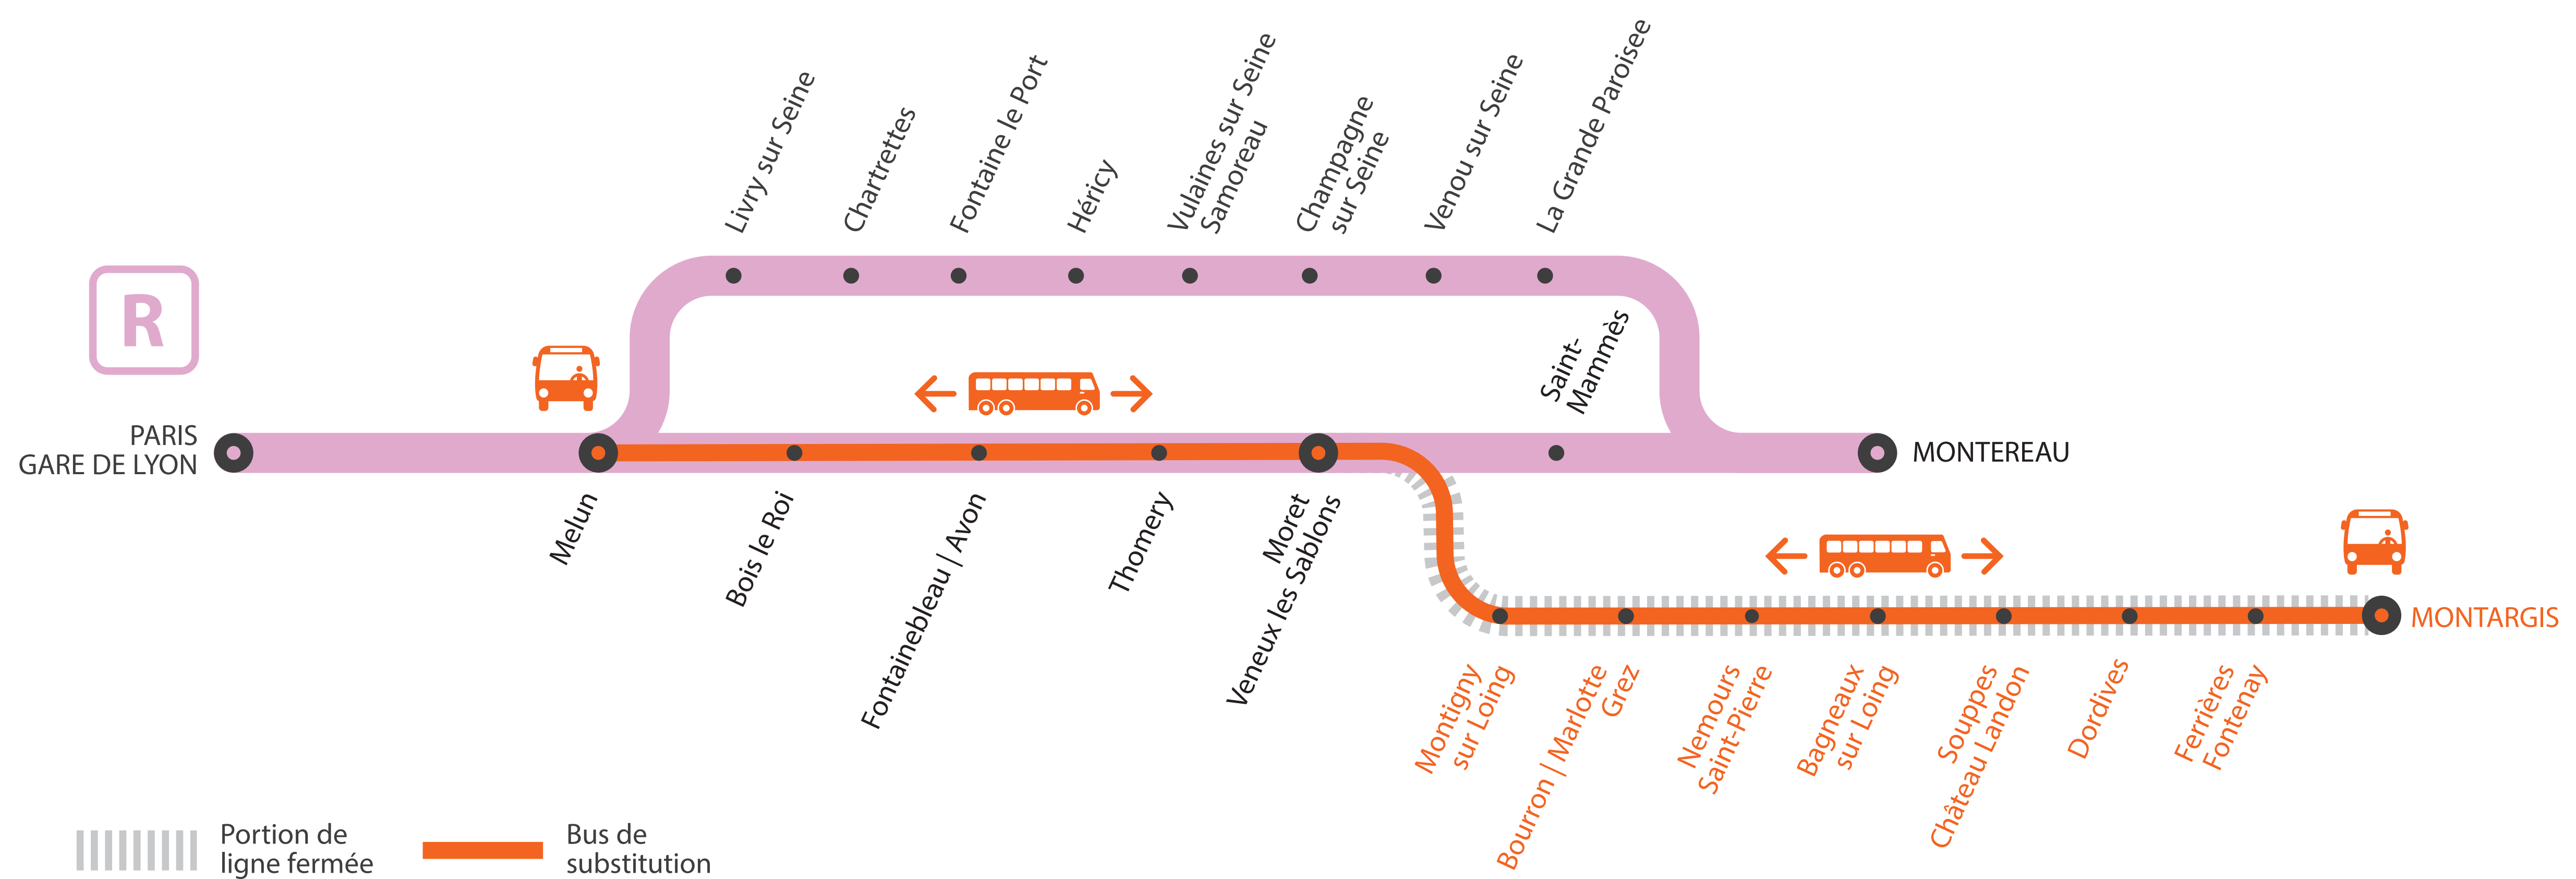

INFO TRAVAUX

MODIFICATION DE DESSERTE À PARTIR DE 22H40 AUCUN TRAIN À PARTIR DE 23H ENTRE MELUN ET MONTARGIS

DU LUNDI AU VENDREDI

FÉVRIER

03
au 07

+ D'INFORMATION

➤ sur l'assistant (Appli) SNCF ➤ sur transilien.com

➤ sur maligneR.transilien.com ➤ en gare

➤ sur @LigneR_SNCF

BUS DE SUBSTITUTION / ALLONGEMENT DE TRAJET

Melun

Montargis

+ 15MIN
à + 1H25

HORAIRES PREMIERS ET DERNIERS TRAINS

MA GARE DE DÉPART	DIRECTION	DERNIER TRAIN*	PREMIER TRAIN*
PARIS GARE DE LYON	MONTARGIS	21:16	6:16
MELUN	PARIS GARE DE LYON	0:15	5:56
	MONTARGIS	21:43	6:43
BOIS LE ROI	PARIS GARE DE LYON	23:09	5:50
	MONTARGIS	21:49	6:49
FONTAINEBLEAU-AVON	PARIS GARE DE LYON	23:02	5:43
	MONTARGIS	21:56	6:56
THOMERY	PARIS GARE DE LYON	22:57	5:38
	MONTARGIS	22:00	7:00
MORET-VEUX-LES-SABLONS	PARIS GARE DE LYON	22:53	5:34
	MONTARGIS	22:05	7:05
MONTIGNY-SUR-LOING	PARIS GARE DE LYON	22:45	5:26
	MONTARGIS	22:12	7:12

MA GARE DE DÉPART	DIRECTION	DERNIER TRAIN	PREMIER TRAIN*
BOURRON-MARLOTTE-GREZ	PARIS GARE DE LYON	22:41	5:22
	MONTARGIS	22:16	7:16
NEMOURS-ST-PIERRE	PARIS GARE DE LYON	22:34	5:15
	MONTARGIS	22:23	7:23
BAGNEAUX-SUR-LOING	PARIS GARE DE LYON	22:29	5:10
	MONTARGIS	22:28	7:28
SOUPPES-CHÂTEAU-LANDON	PARIS GARE DE LYON	22:22	5:03
	MONTARGIS	22:35	7:35
DORDIVES	PARIS GARE DE LYON	22:17	4:58
	MONTARGIS	22:40	7:40
FERRIÈRES-FONTENAY	PARIS GARE DE LYON	22:12	4:53
	MONTARGIS	22:46	7:46
MONTARGIS	PARIS GARE DE LYON	22:02	4:43

Du lundi 03 au vendredi 07 février

- Le train GAMO de 22h16 est terminus Moret, un service de bus est mis en place à partir de Melun.
- À partir de 23h à Melun, aucun train à destination de Montargis, train terminus Melun.
- À partir de 23h à Montargis, aucun train au départ de Montargis à destination de Paris Lyon, train origine Melun.
- **Dernier train** depuis Paris Lyon en direction de Montargis à desservir toutes les gares : **21h16**
- **Dernier train** depuis Montargis en direction de Paris Lyon à desservir toutes les gares : **22h02**