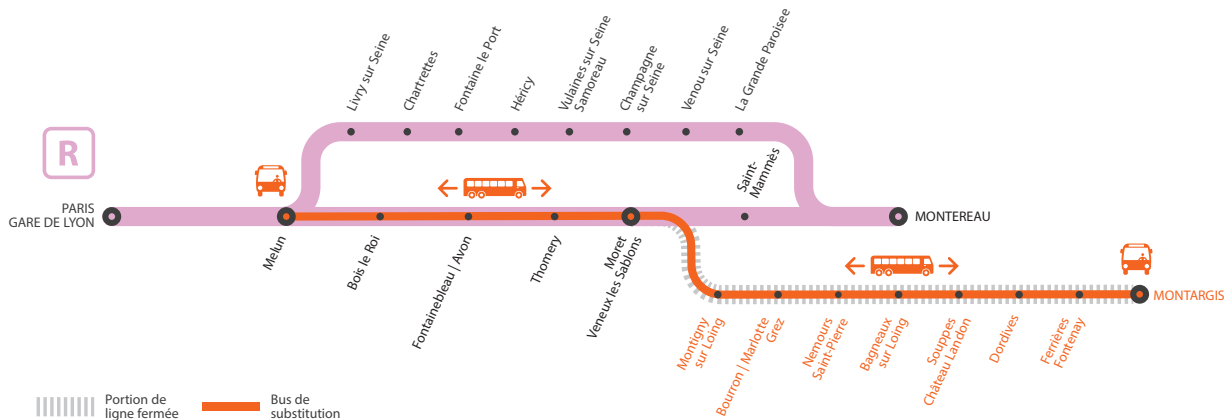

INFO TRAVAUX

MODIFICATION DE DESSERTE À PARTIR DE 22H40 AUCUN TRAIN À PARTIR DE 23H ENTRE MELUN ET MONTARGIS

DU LUNDI AU VENDREDI

JANVIER

27
au 31

+ D'INFORMATION

- sur l'assistant (Appli) SNCF
- sur transilien.com
- sur maligneR.transilien.com
- en gare
- sur [@LigneR_SNCF](https://twitter.com/LigneR_SNCF)

BUS DE SUBSTITUTION / ALLONGEMENT DE TRAJET

Melun

Montargis

+ 15MIN
à + 1H25

HORAIRES PREMIERS ET DERNIERS TRAINS

MA GARE DE DÉPART	DIRECTION	DERNIER TRAIN*	PREMIER TRAIN*
PARIS GARE DE LYON	MONTARGIS	21:16	6:16
	PARIS GARE DE LYON	0:15	5:56
MELUN	MONTARGIS	21:43	6:43
	PARIS GARE DE LYON	23:09	5:50
BOIS LE ROI	MONTARGIS	21:49	6:49
	PARIS GARE DE LYON	23:02	5:43
FONTAINEBLEAU-AVON	MONTARGIS	21:56	6:56
	PARIS GARE DE LYON	22:57	5:38
THOMERY	MONTARGIS	22:00	7:00
	PARIS GARE DE LYON	22:53	5:34
MORET-VEUX-LES-SABLONS	MONTARGIS	22:05	7:05
	PARIS GARE DE LYON	22:45	5:26
MONTIGNY-SUR-LOING	MONTARGIS	22:12	7:12

MA GARE DE DÉPART	DIRECTION	DERNIER TRAIN	PREMIER TRAIN*
BOURRON-MARLOTTE-GREZ	PARIS GARE DE LYON	22:41	5:22
	MONTARGIS	22:16	7:16
NEMOURS-ST-PIERRE	PARIS GARE DE LYON	22:34	5:15
	MONTARGIS	22:23	7:23
BAGNEAUX-SUR-LOING	PARIS GARE DE LYON	22:29	5:10
	MONTARGIS	22:28	7:28
SOUPES-CHÂTEAU-LONDON	PARIS GARE DE LYON	22:22	5:03
	MONTARGIS	22:35	7:35
DORDIVES	PARIS GARE DE LYON	22:17	4:58
	MONTARGIS	22:40	7:40
FERRIÈRES-FONTENAY	PARIS GARE DE LYON	22:12	4:53
	MONTARGIS	22:46	7:46
MONTARGIS	PARIS GARE DE LYON	22:02	4:43