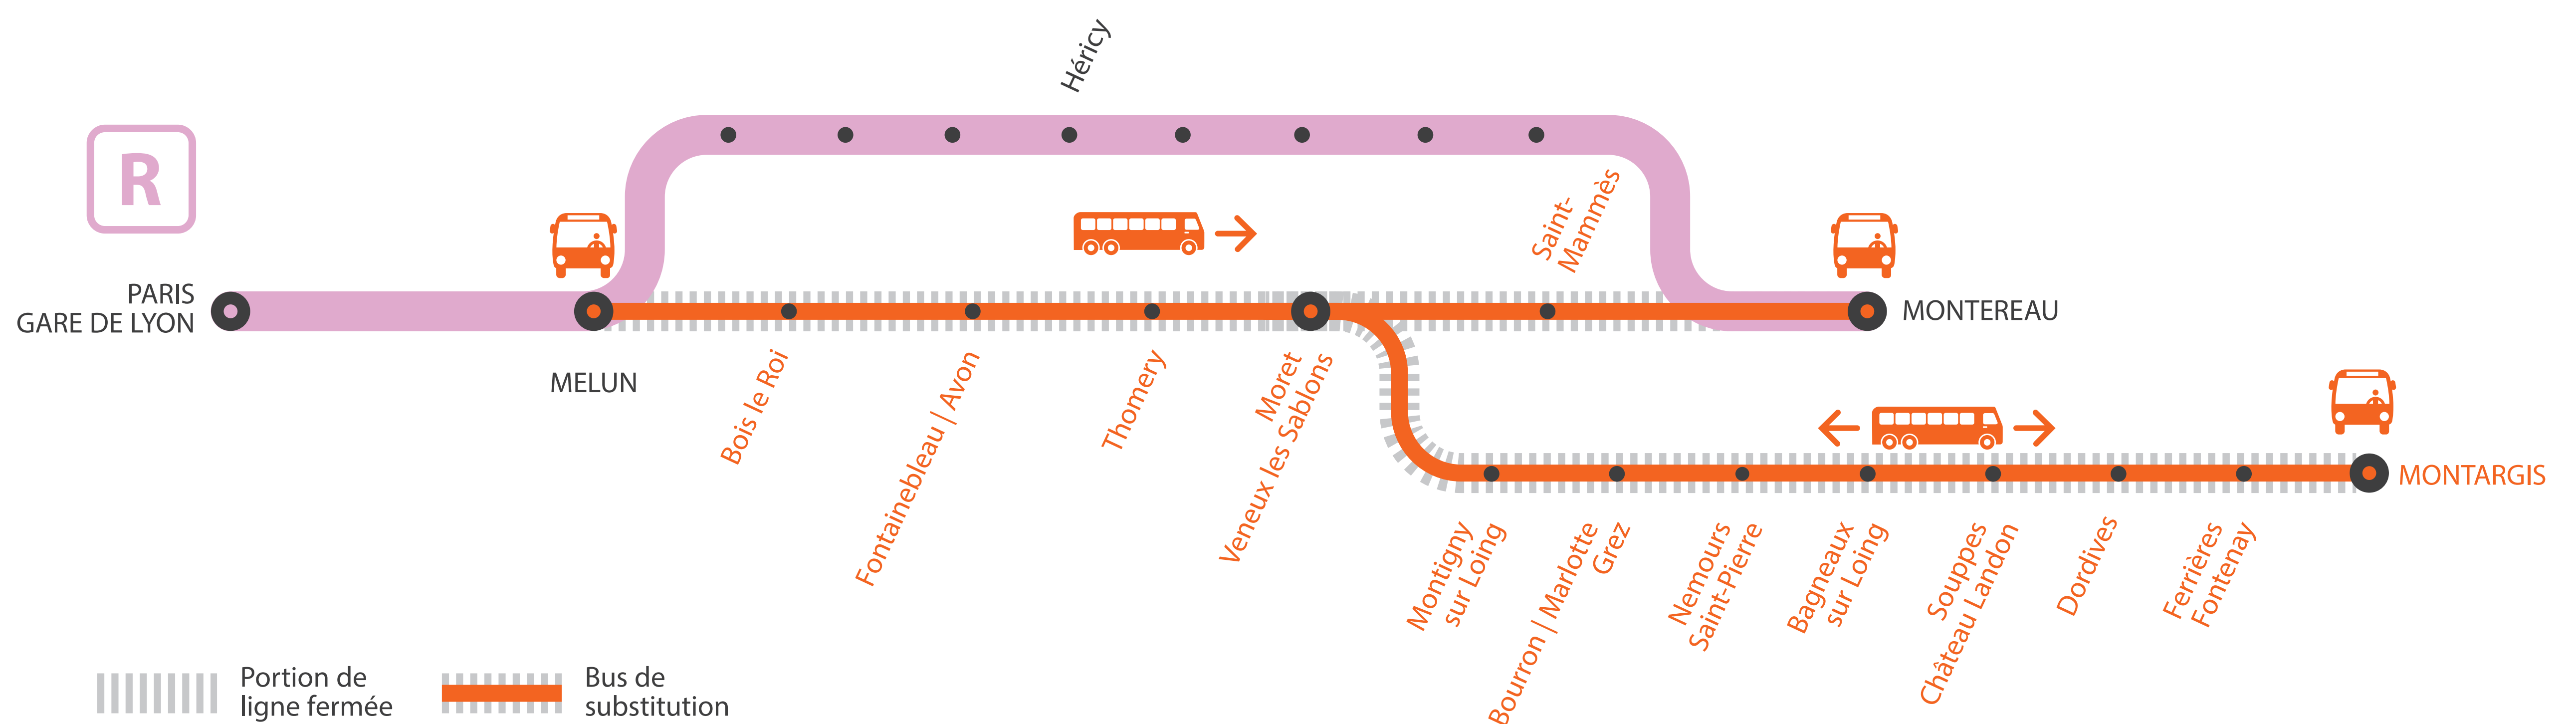

INFO TRAVAUX

MODIFICATION DE DESSERTE À PARTIR DE 22H40 AUCUN TRAIN À PARTIR DE 23H ENTRE MELUN ET MONTARGIS

GARES NON DESSERVIES À PARTIR DE 23H40

ENTRE MELUN ET MONTEREAU VIA MORET

DU LUNDI AU VENDREDI

JANVIER

20
au 24

+ D'INFORMATION

- sur l'assistant (Appli) SNCF
- sur maligneR.transilien.com
- sur @LigneR_SNCF
- sur transilien.com
- en gare

BUS DE SUBSTITUTION / ALLONGEMENT DE TRAJET

Melun	➔	Montereau via Moret	+ 55MIN
Melun	➔	Montargis	+ 15MIN à + 1H25

* Les horaires peuvent être modifiés et changent le samedi

MODIFICATIONS HORAIRES* ET GARES NON DESSERVIES À PARTIR DE 23H30

ENTRE MELUN ET MONTEREAU VIA MORET

Paris Lyon ↗ Melun ↗ Montereau via Moret

Du lundi 20 au vendredi 24 janvier

À partir de 23h30 les trains à destination de Montereau via Moret sont directs de Melun à Montereau.

- **Dernier train** depuis Paris Lyon en direction de Montereau via Moret a desservir toutes les gares : **22h46**