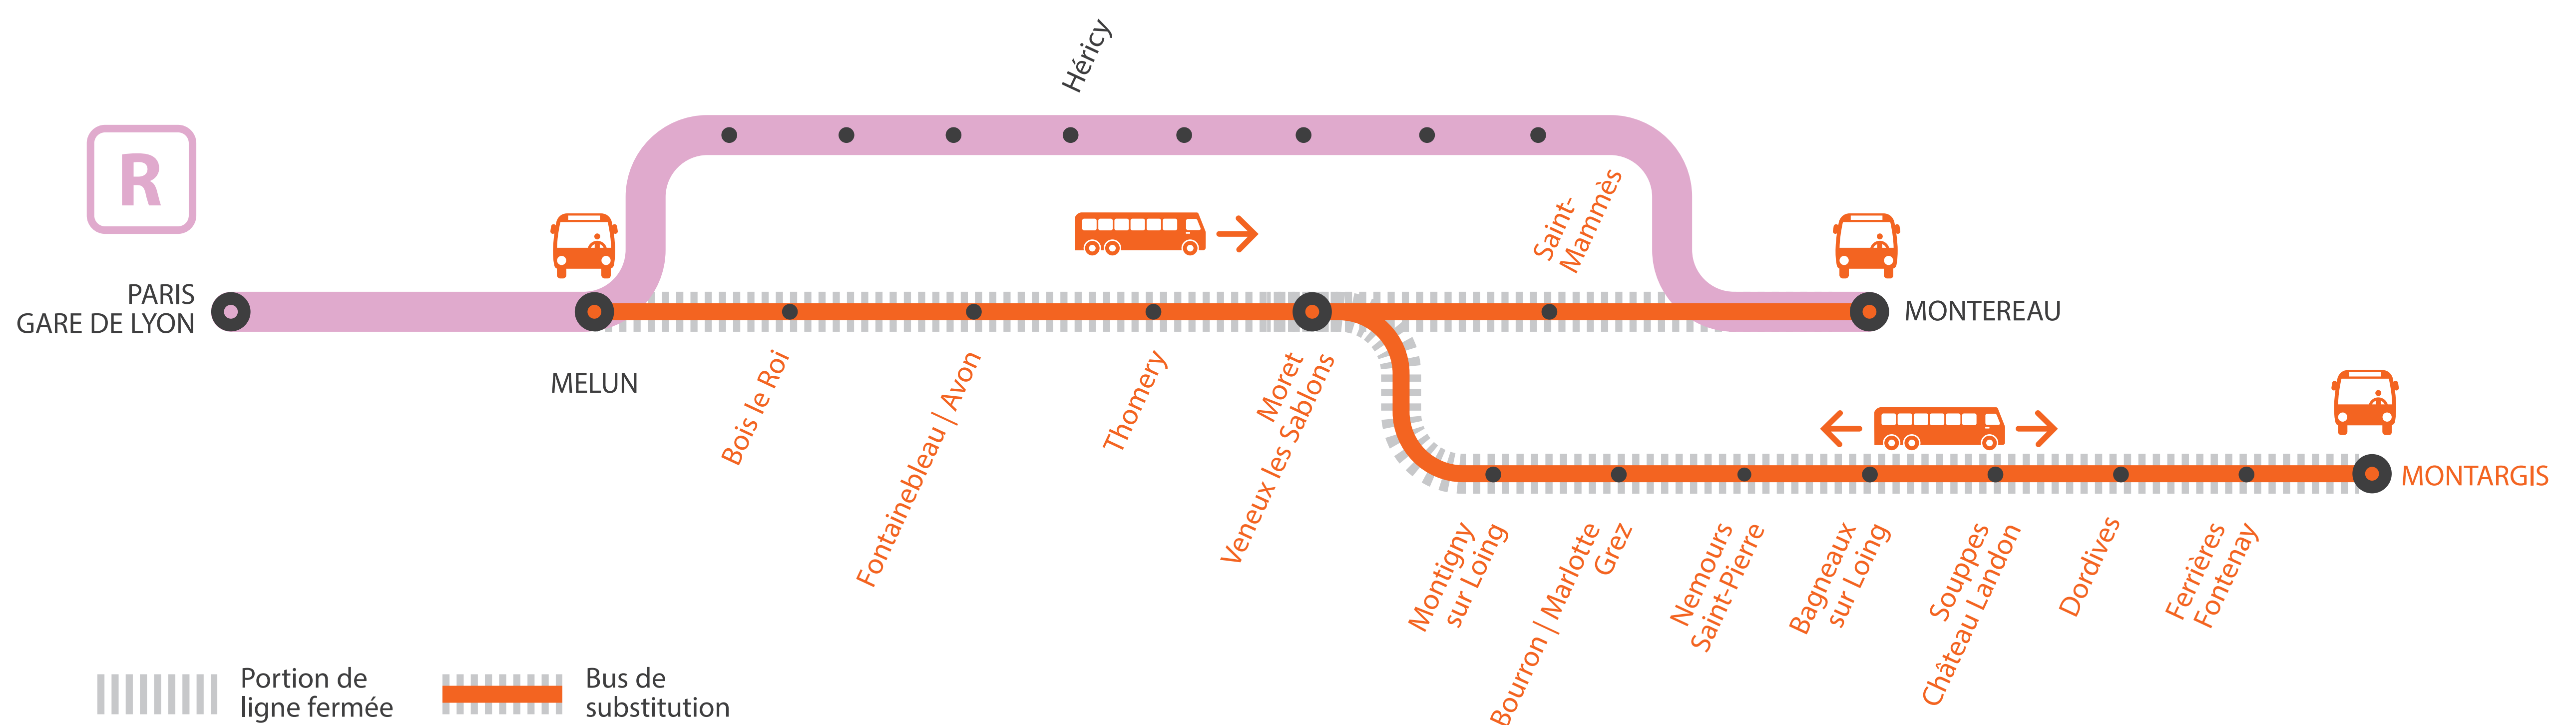

INFO TRAVAUX

MODIFICATION DE DESSERTE À PARTIR DE 22H40 AUCUN TRAIN À PARTIR DE 23H ENTRE MELUN ET MONTARGIS

GARES NON DESSERVIES À PARTIR DE 23H40 ENTRE MELUN ET MONTEREAU VIA MORET DU LUNDI AU VENDREDI

JANVIER

13
au 17

+ D'INFORMATION

- sur l'assistant (Appli) SNCF
- sur maligneR.transilien.com
- sur @LigneR_SNCF
- sur transilien.com
- en gare

BUS DE SUBSTITUTION / ALLONGEMENT DE TRAJET

Melun	➔	Montereau via Moret	+ 55MIN
Melun	↔	Montargis	+ 15MIN à + 1H25

* Les horaires peuvent être modifiés et changent le samedi

GARES NON DESSERVIES À PARTIR DE 23H30

ENTRE MELUN ET MONTEREAU VIA MORET

Paris Lyon ↗ Melun ↗ Montereau via Moret

Du lundi 13 au vendredi 17 janvier

À partir de 23h30 les trains à destination de Montereau via Moret sont directs de Melun à Montereau.

- **Dernier train** depuis Paris Lyon en direction de Montereau via Moret a desservir toutes les gares : **22h46**