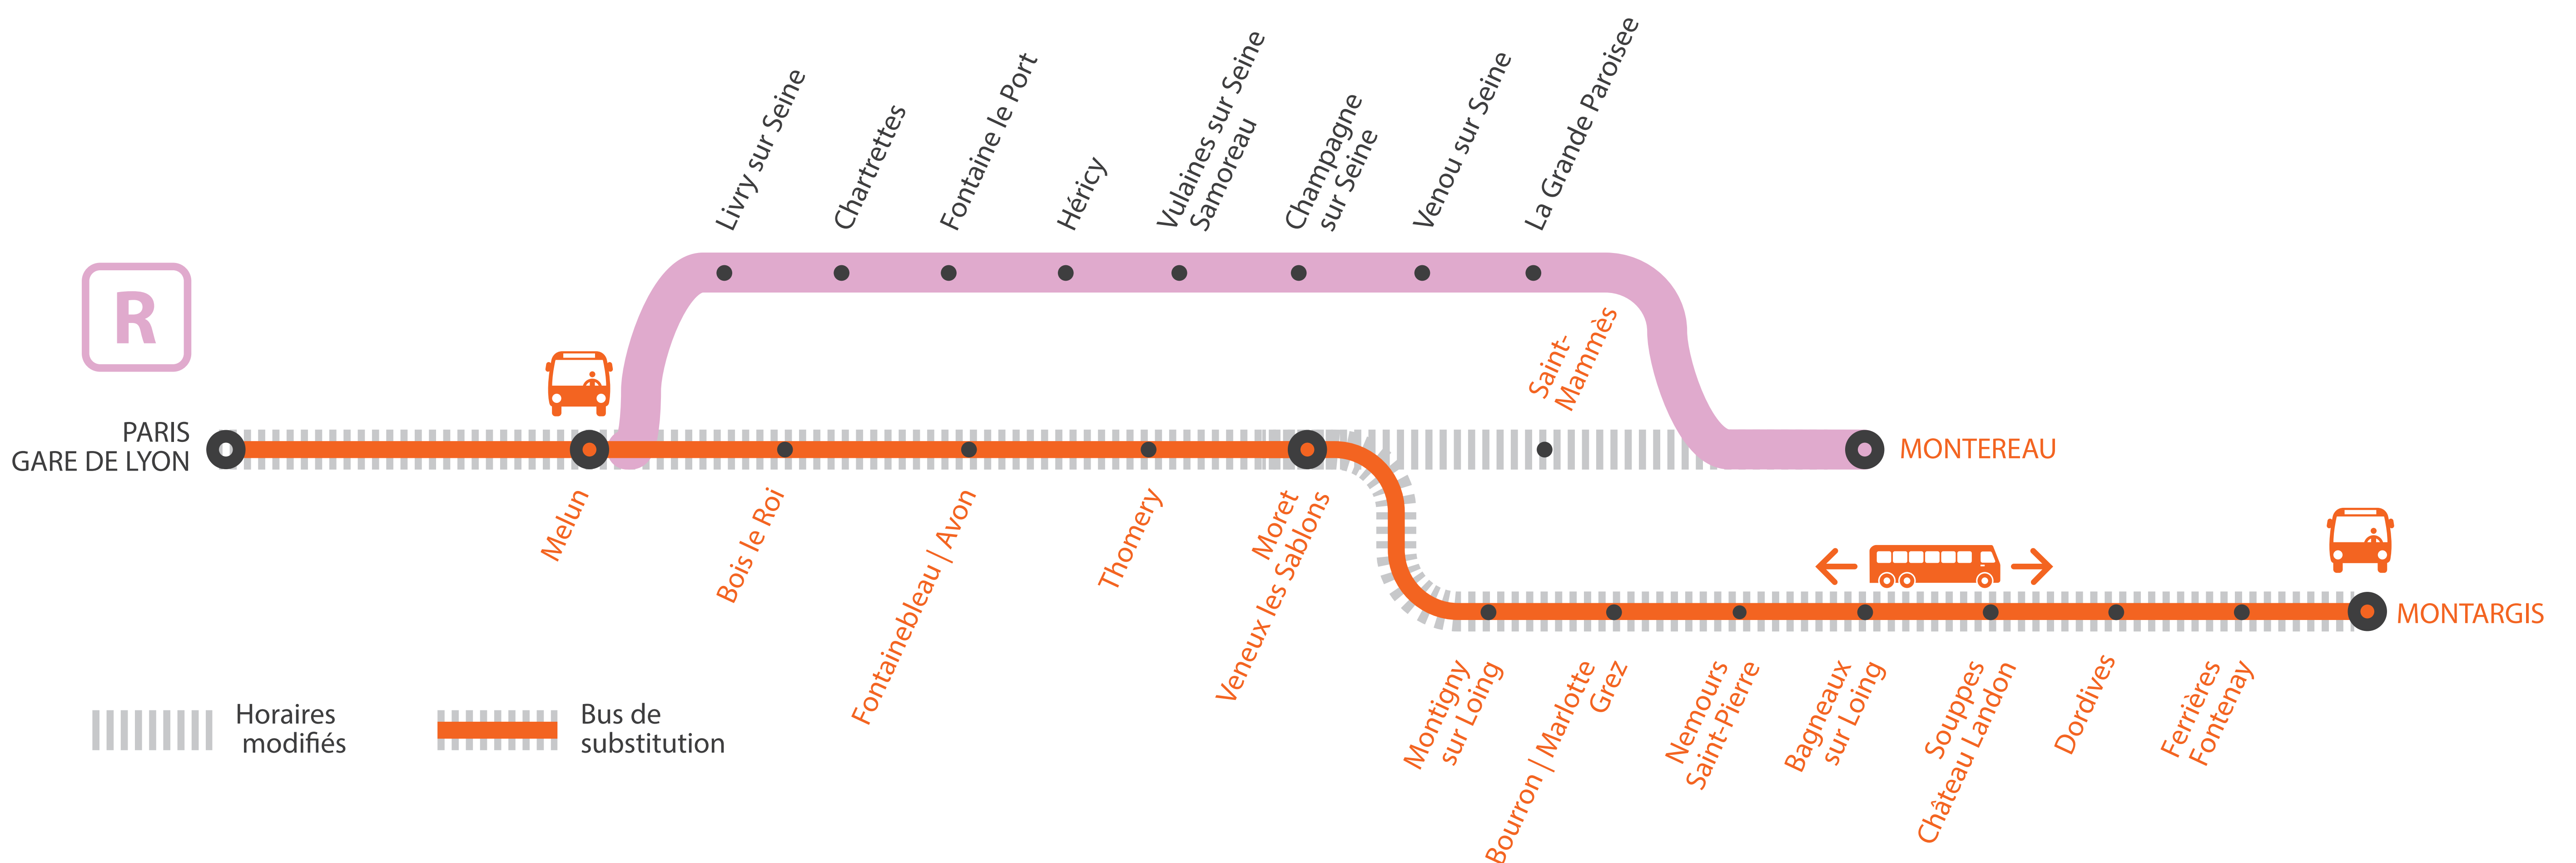

INFO TRAVAUX

AUCUN TRAIN
ENTRE MELUN ET MONTARGIS
À PARTIR DE 23H
DE LUNDI À VENDREDI

HORAIRES DES TRAINS MODIFIÉS
À PARTIR DE 22H00
ENTRE PARIS ET MONTARGIS/MONTEREAU

DÉC.

16
au 20

+ D'INFORMATION

- sur l'assistant (Appli) SNCF
- sur [transilien.com](https://www.transilien.com)
- sur [maligneR.transilien.com](https://www.maligneR.transilien.com)
- en gare
- sur [@LigneR_SNCF](https://twitter.com/LigneR_SNCF)

BUS DE SUBSTITUTION / ALLONGEMENT DE TRAJET

Melun

Montargis

+ 15MIN
à + 1H25

HORAIRE DES TRAINS MODIFIÉS À PARTIR DE 22H00 ENTRE MONTEREAU /MONTARGIS ET PARIS GARE DE LYON

AUCUN TRAIN À PARTIR DE 23H00 ENTRE MELUN ET MONTARGIS

DU LUNDI 16 AU VENDREDI 22 DÉCEMBRE

Montargis/Montereau > Paris Gare de Lyon

À partir de 23h à Montargis, aucun train au départ de Montargis à destination de Paris Lyon, train origine Melun.

Dernier train depuis Montargis en direction de Paris Lyon à desservir toutes les gares : **22h02**.

Montargis/Montereau > Paris Gare de Lyon

À partir de 23h à Melun, aucun train à destination de Montargis, train terminus Melun.

Dernier train depuis Paris Lyon en direction de Montargis à desservir toutes les gares : **22h16**.