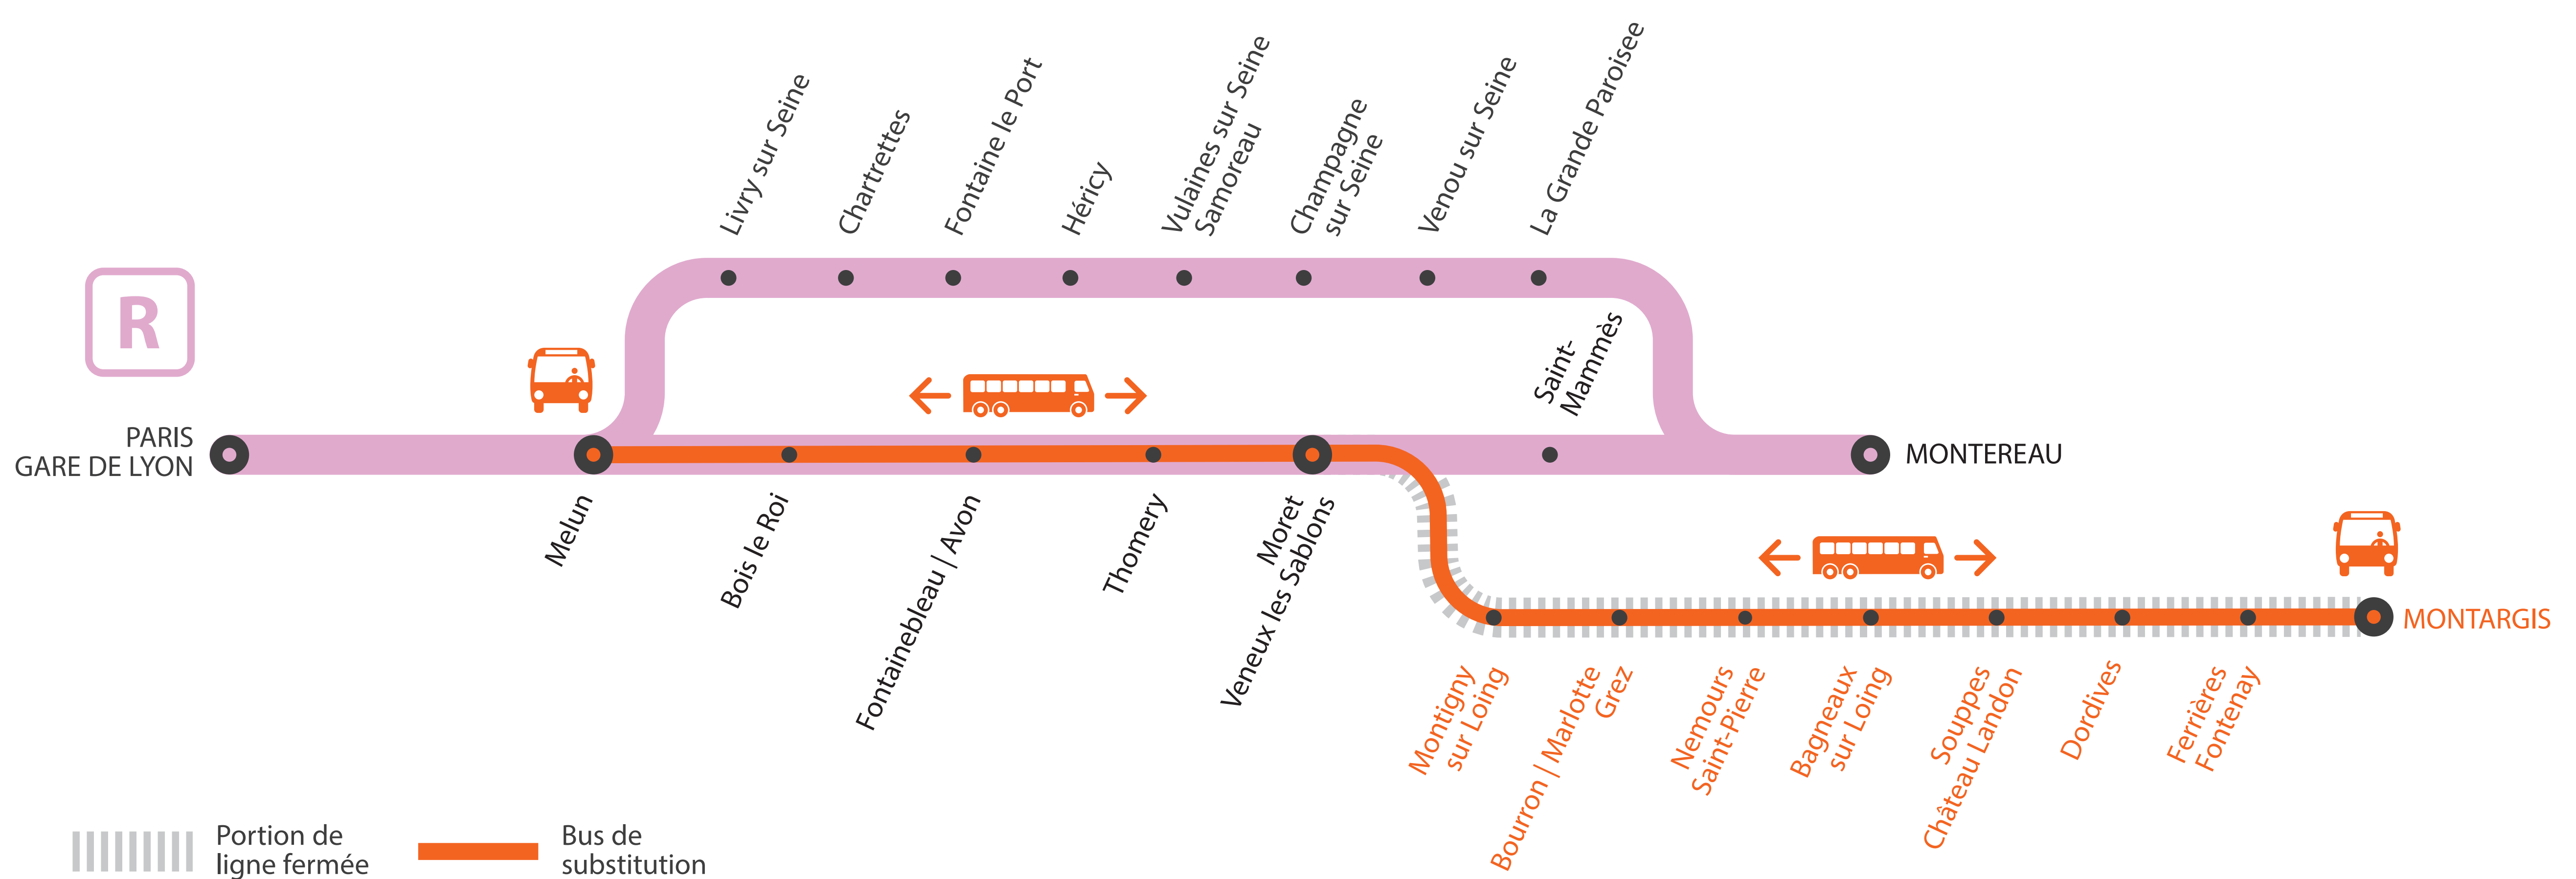

INFO TRAVAUX

AUCUN TRAIN ENTRE MELUN ET MONTARGIS À PARTIR DE 23H

DE LUNDI À VENDREDI SAUF MERCREDI 1ER JANVIER

DÉC. JANV.

30
au **03**

+ D'INFORMATION

- sur l'assistant (Appli) SNCF
- sur [transilien.com](https://www.transilien.com)
- sur [maligneR.transilien.com](https://www.maligneR.transilien.com)
- en gare
- sur [@LigneR_SNCF](https://twitter.com/LigneR_SNCF)

BUS DE SUBSTITUTION / ALLONGEMENT DE TRAJET

Melun

Montargis

+ 15MIN
à + 1H25

HORAIRES DES TRAINS MODIFIÉS À PARTIR DE 22H00

ENTRE MONTEREAU /MONTARGIS ET PARIS GARE DE LYON

AUCUN TRAIN À PARTIR DE 23H00

ENTRE MELUN ET MONTARGIS

DU LUNDI 30 DÉCEMBRE AU VENDREDI 3 JANVIER SAUF MERCREDI 1ER JANVIER**Montargis/Montereau > Paris Gare de Lyon****À partir de 23h à Montargis, aucun train au départ de Montargis à destination de Paris Lyon, train origine Melun.****Dernier train** depuis Montargis **en direction de Paris Lyon** à desservir toutes les gares : **22h02.**

Un service de bus est mis en place.

	POMA	PUMA	POMA	
MONTEREAU		23:14		
St MAMMES		23:22		
MONTARGIS	22:02		-	23:04
FERRIERES FONTENAY	22:12		-	23:15
DORDIVES	22:17		-	23:21
SOUPPES CHÂTEAU LANDON	22:22		-	23:27
BAGNEAUX SUR LOING	22:29		-	23:36
NEMOURS ST PIERRE	22:34		-	23:44
BOURRON MARLOTTE GREZ	22:41		-	23:51
MONTIGNY SUR LOING	22:45		-	23:59
MORET VENEUX LES SABLONS	22:53	23:25	-	0:13
THOMERY	22:57		-	0:23
FONTAINEBLEAU AVON	23:02	23:32	-	0:35
FONTAINEBLEAU FORET			-	
BOIS LE ROI	23:09	23:39	-	0:47
MELUN	23:15	23:45	0:15	0:59
PARIS LYON GL	23:43	0:13	0:43	1:49