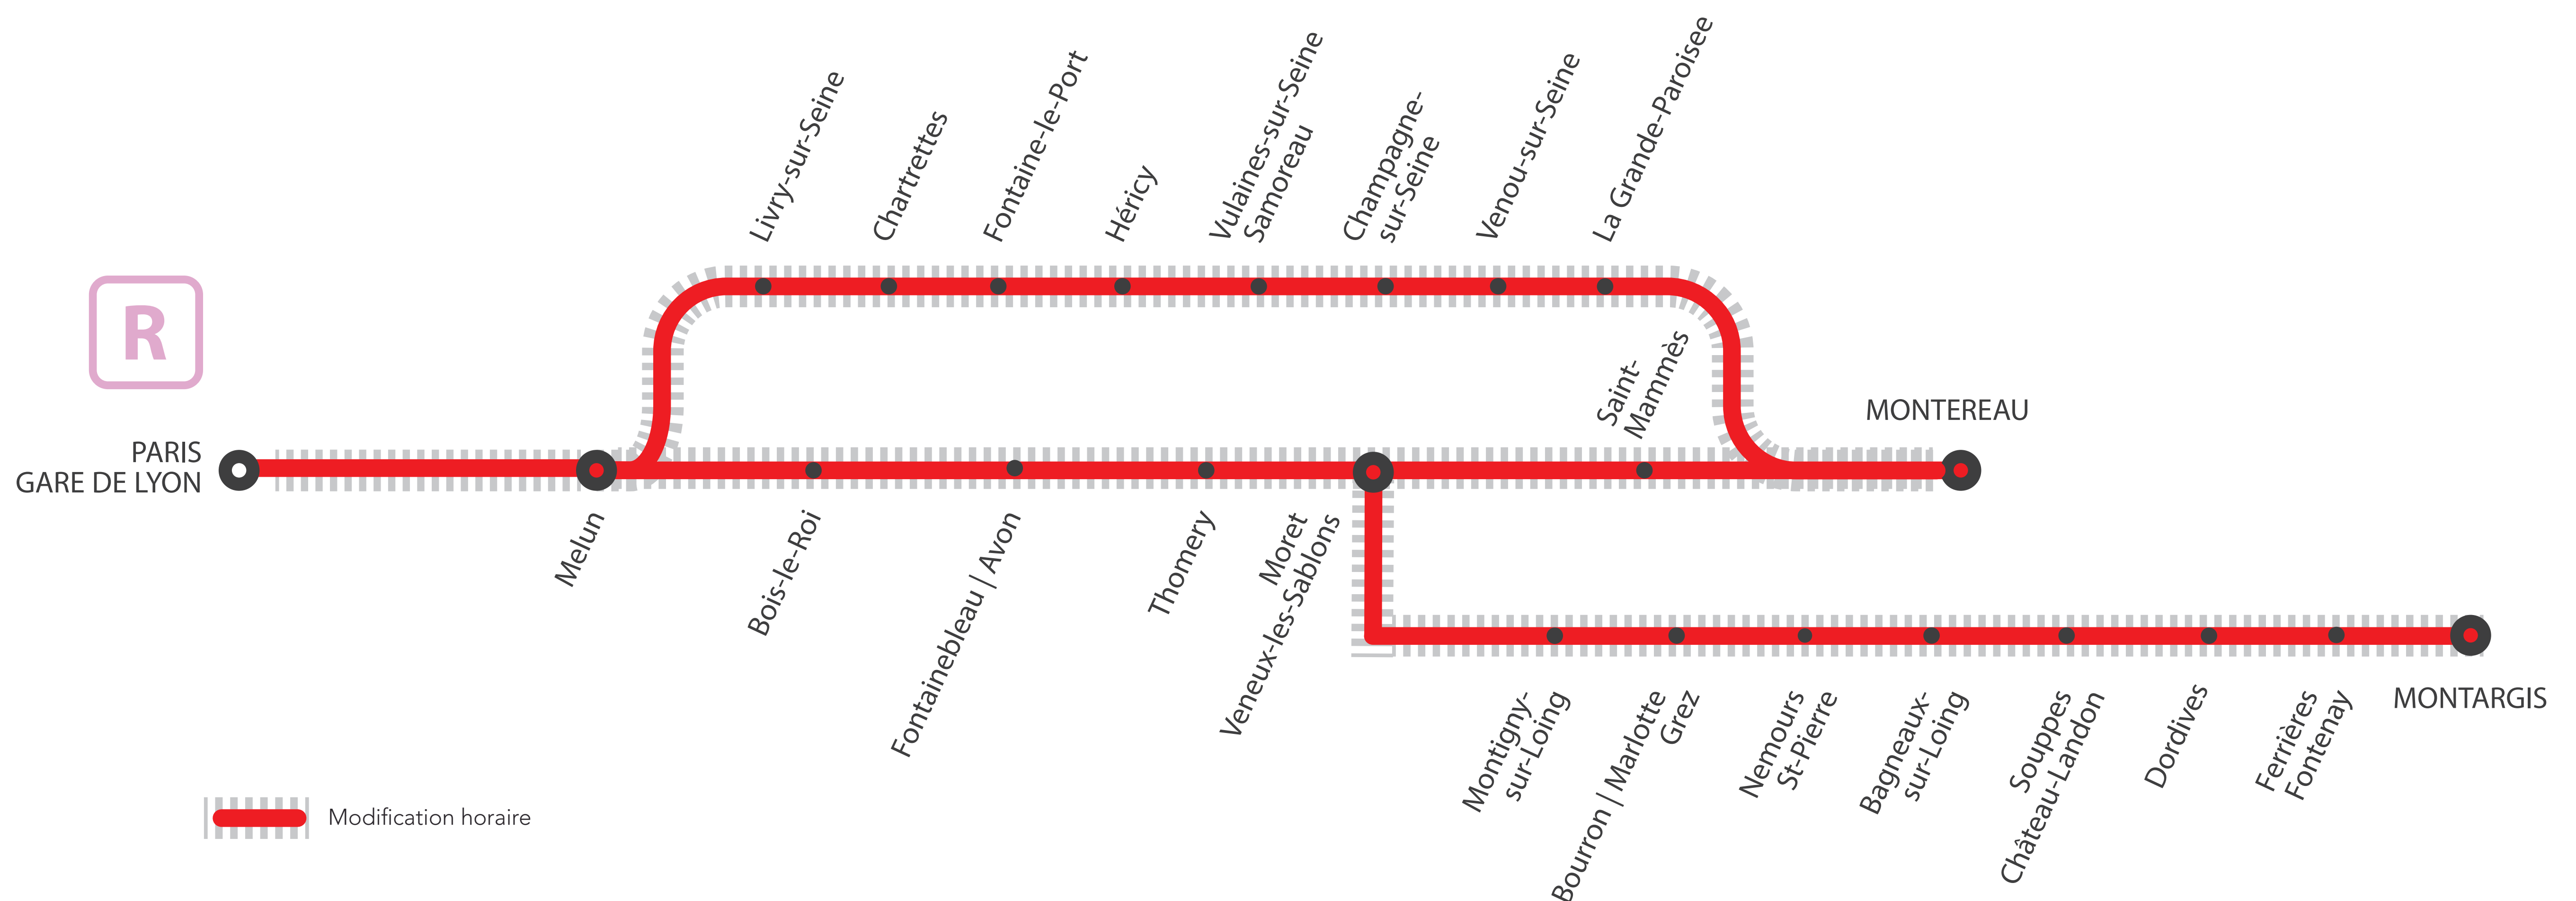

## HORAIRES DES TRAINS MODIFIÉS TOUTE LA JOURNÉE ENTRE PARIS ET MONTARGIS/MONTEREAU

NOV.

11  
au 17

### ➤ EN DIRECTION DE MONTEREAU/MONTARGIS

Les horaires de certains trains sont **avancés au départ de Paris Gare de Lyon et retardés à partir de Melun.**