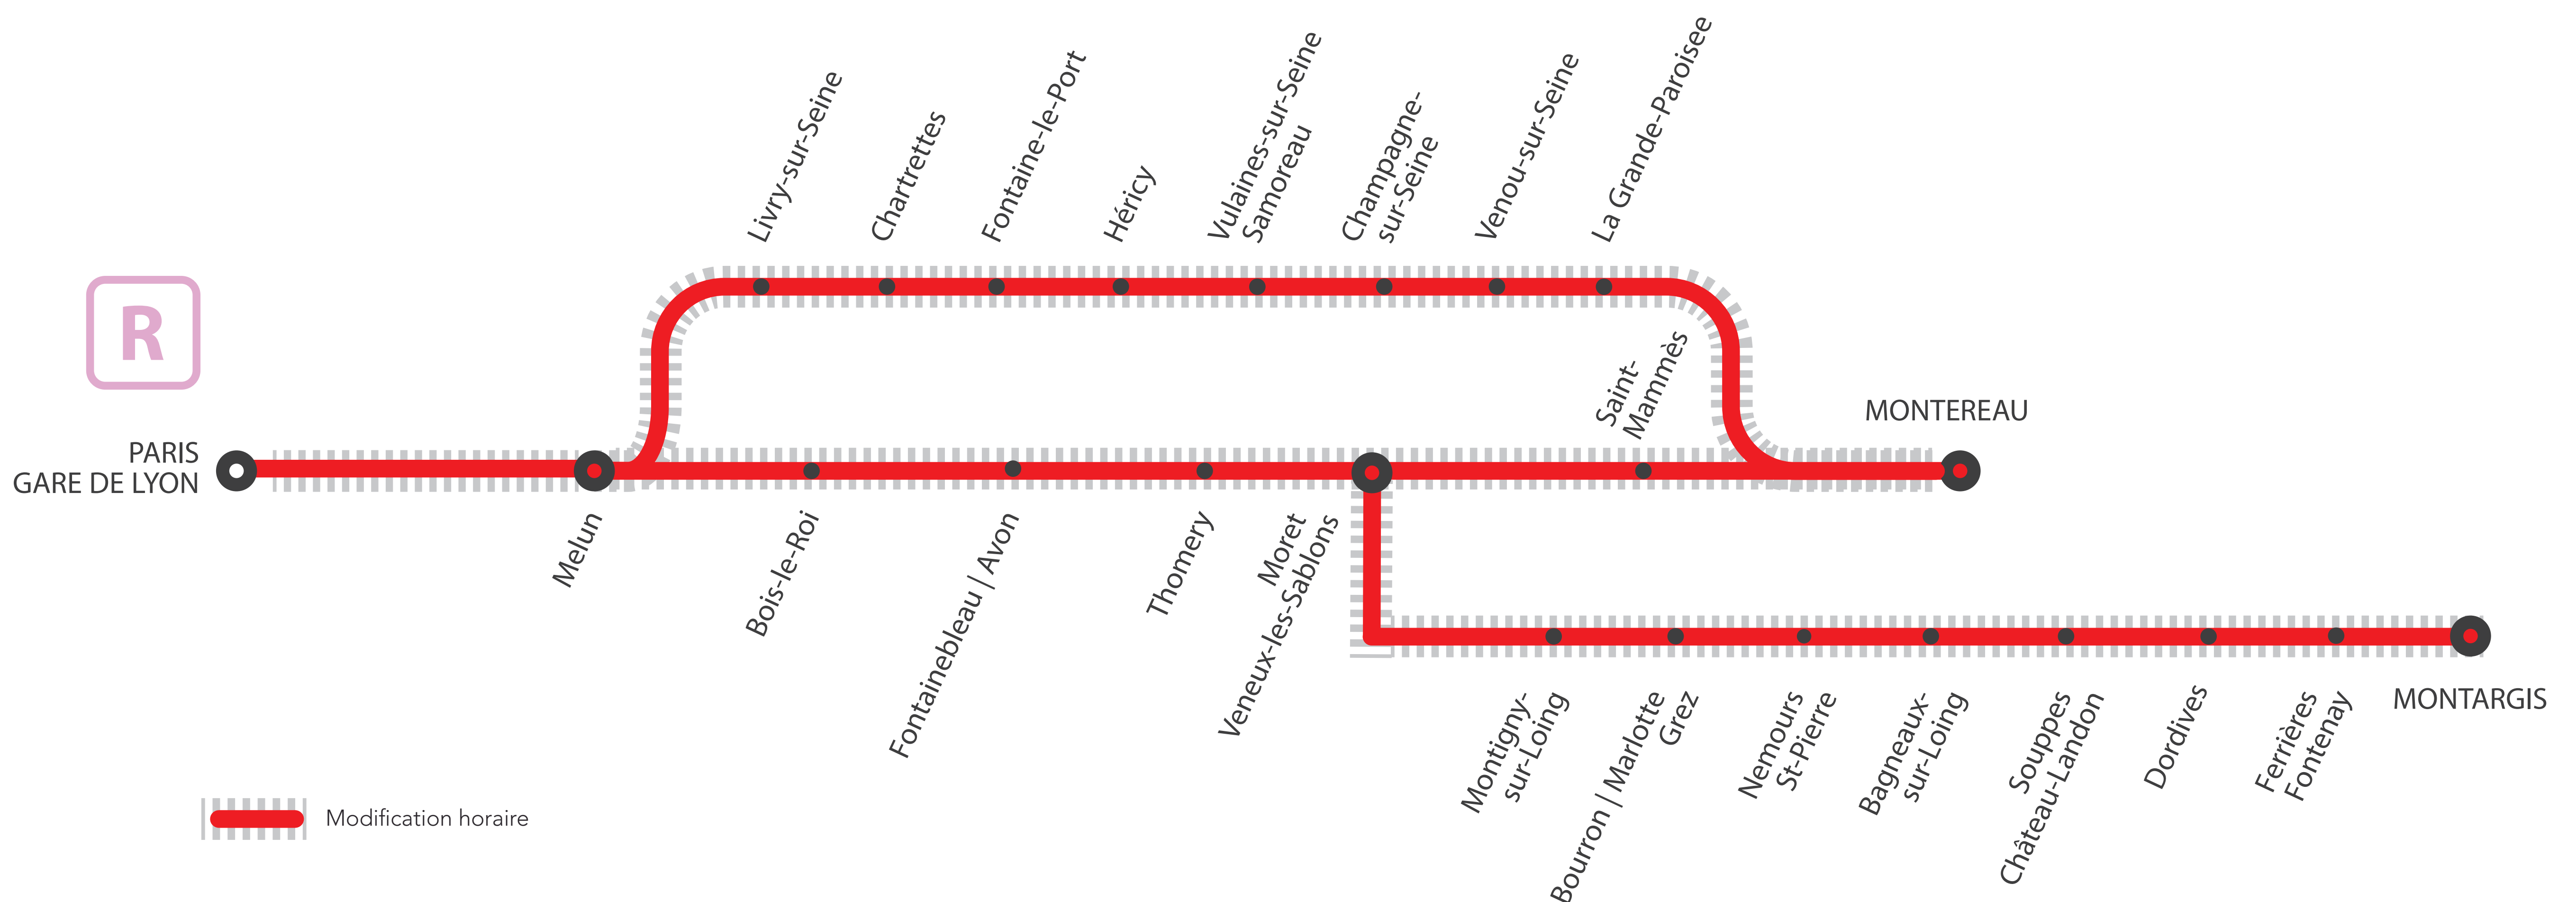

INFO TRAVAUX

HORAIRES DES TRAINS MODIFIÉS TOUTE LA JOURNÉE ENTRE PARIS ET MONTARGIS/MONTEREAU

NOV.

11
au 17

+ D'INFORMATION

- sur l'assistant (Appli) SNCF
- sur transilien.com
- sur maligneR.transilien.com
- en gare
- sur [@LigneR_SNCF](https://twitter.com/LigneR_SNCF)

➤ EN DIRECTION DE MONTEREAU/MONTARGIS

Les horaires de certains trains sont **avancés au départ de Paris Gare de Lyon et retardés à partir de Melun.**

➤ EN DIRECTION DE PARIS GARE DE LYON

Les horaires de certains trains sont **avancés jusqu'à Melun et retardés à l'arrivée de Paris Gare de Lyon.**