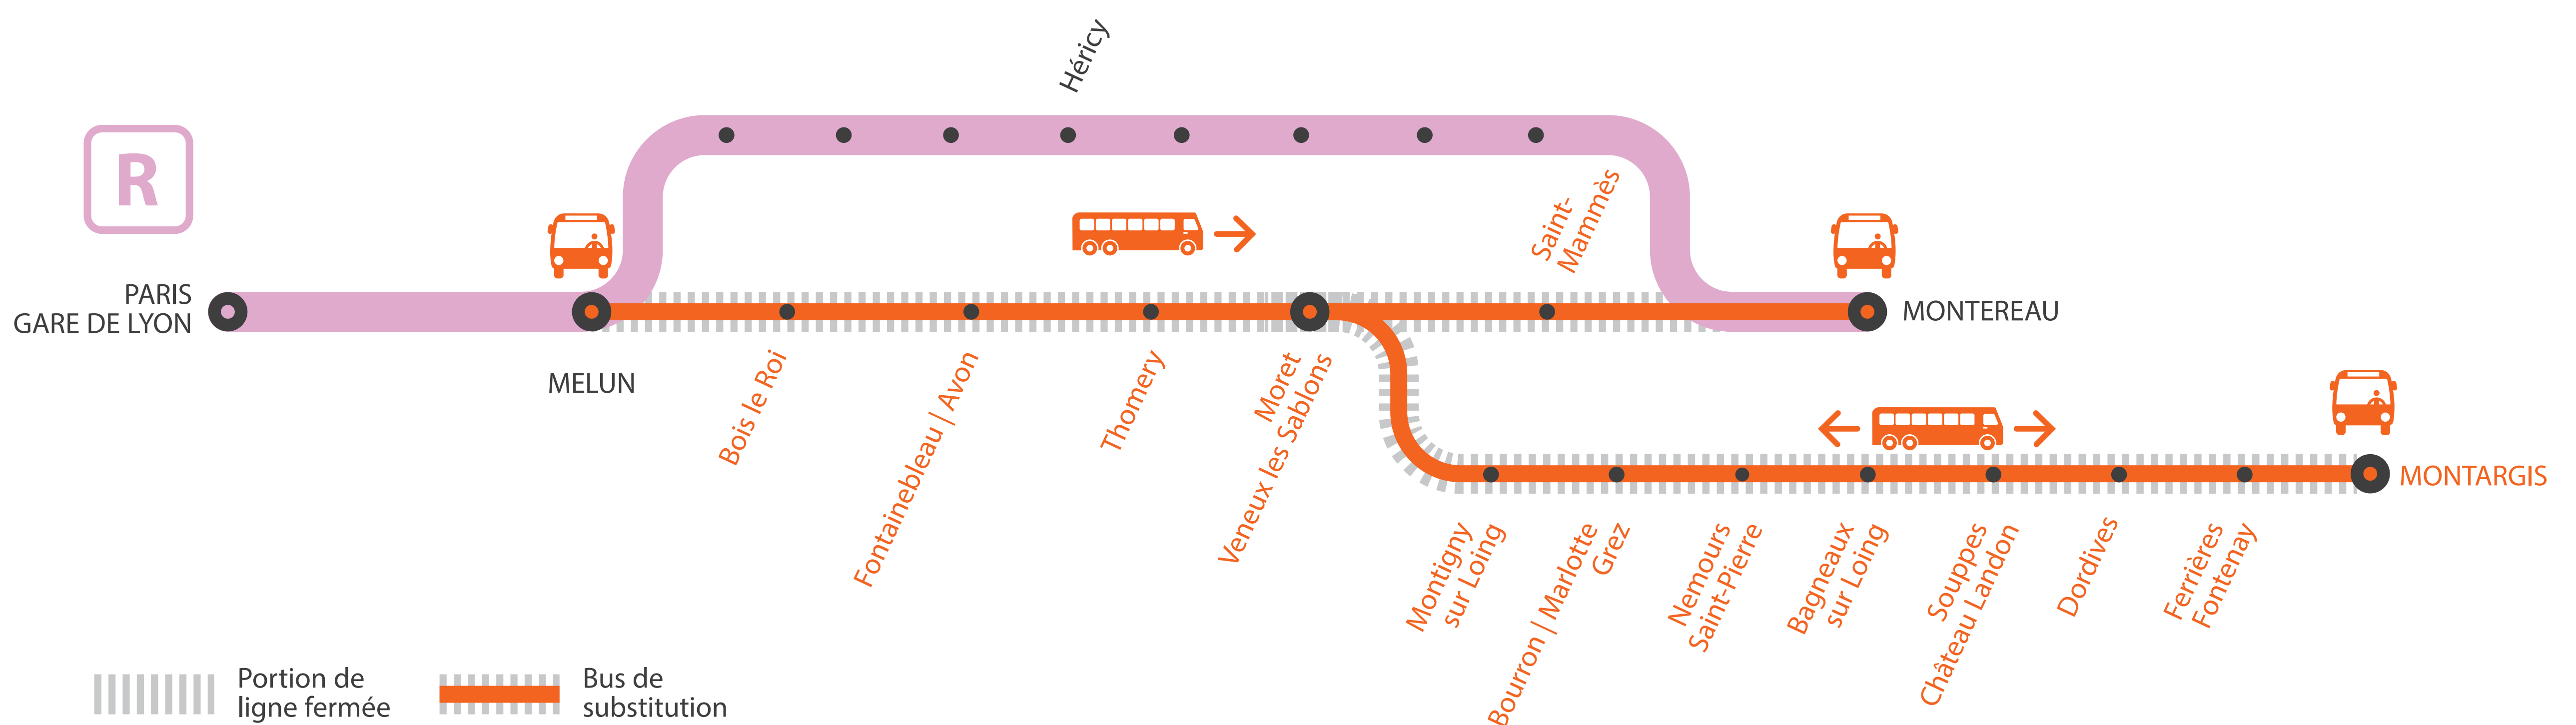

INFO TRAVAUX

AUCUN TRAIN À PARTIR DE 23H ENTRE MELUN ET MONTARGIS GARES NON DESSERVIES À PARTIR DE 23H40 ENTRE MELUN ET MONTEREAU VIA MORET

OCT.
21
au **25**

+ D'INFORMATION

- au guichet
- sur l'appli SNCF
- sur [maligned.transilien.com](https://www.maligned.transilien.com)
- sur @RERD_SNCF
- sur [transilien.com](https://www.transilien.com)

MA GARE DE DÉPART	DIRECTION	DERNIER TRAIN	PREMIER TRAIN
MONTIGNY-SUR-LOING	PARIS GARE DE LYON	22:46	5:25
	MONTARGIS	23:12	7:11
MORET-VEUX-LES-SABLONS	PARIS GARE DE LYON	23:24	5:34
	MONTARGIS	23:04	7:04
	MONTEREAU	23:32	8:33
NEMOURS-ST-PIERRE	PARIS GARE DE LYON	22:36	5:15
	MONTARGIS	23:23	7:22
PARIS GARE DE LYON	MONTEREAU	00:46	7:46
	MONTARGIS	22:16	6:16
SAINT-MAMMÈS	PARIS GARE DE LYON	23:21	5:51
	MONTEREAU	23:34	8:35
SOUPPES-CHÂTEAU-LANDON	PARIS GARE DE LYON	22:24	5:02
	MONTARGIS	23:35	7:34
THOMERY	PARIS GARE DE LYON	22:58	5:38
	MONTARGIS	23:00	7:00

Les horaires peuvent être modifiés

GARES NON DESSERVIES À PARTIR DE 23H30

ENTRE MELUN ET MONTEREAU VIA MORET

Paris Lyon ↗ Melun ↗ Montereau via Moret

Du lundi 21 au vendredi 25 octobre

- À partir de 23h30 les trains à destination de Montereau via Moret sont directs de Melun à Montereau.
- Dernier train depuis Paris Lyon en direction de Montereau via Moret a desservir toutes les gares : **22h46**