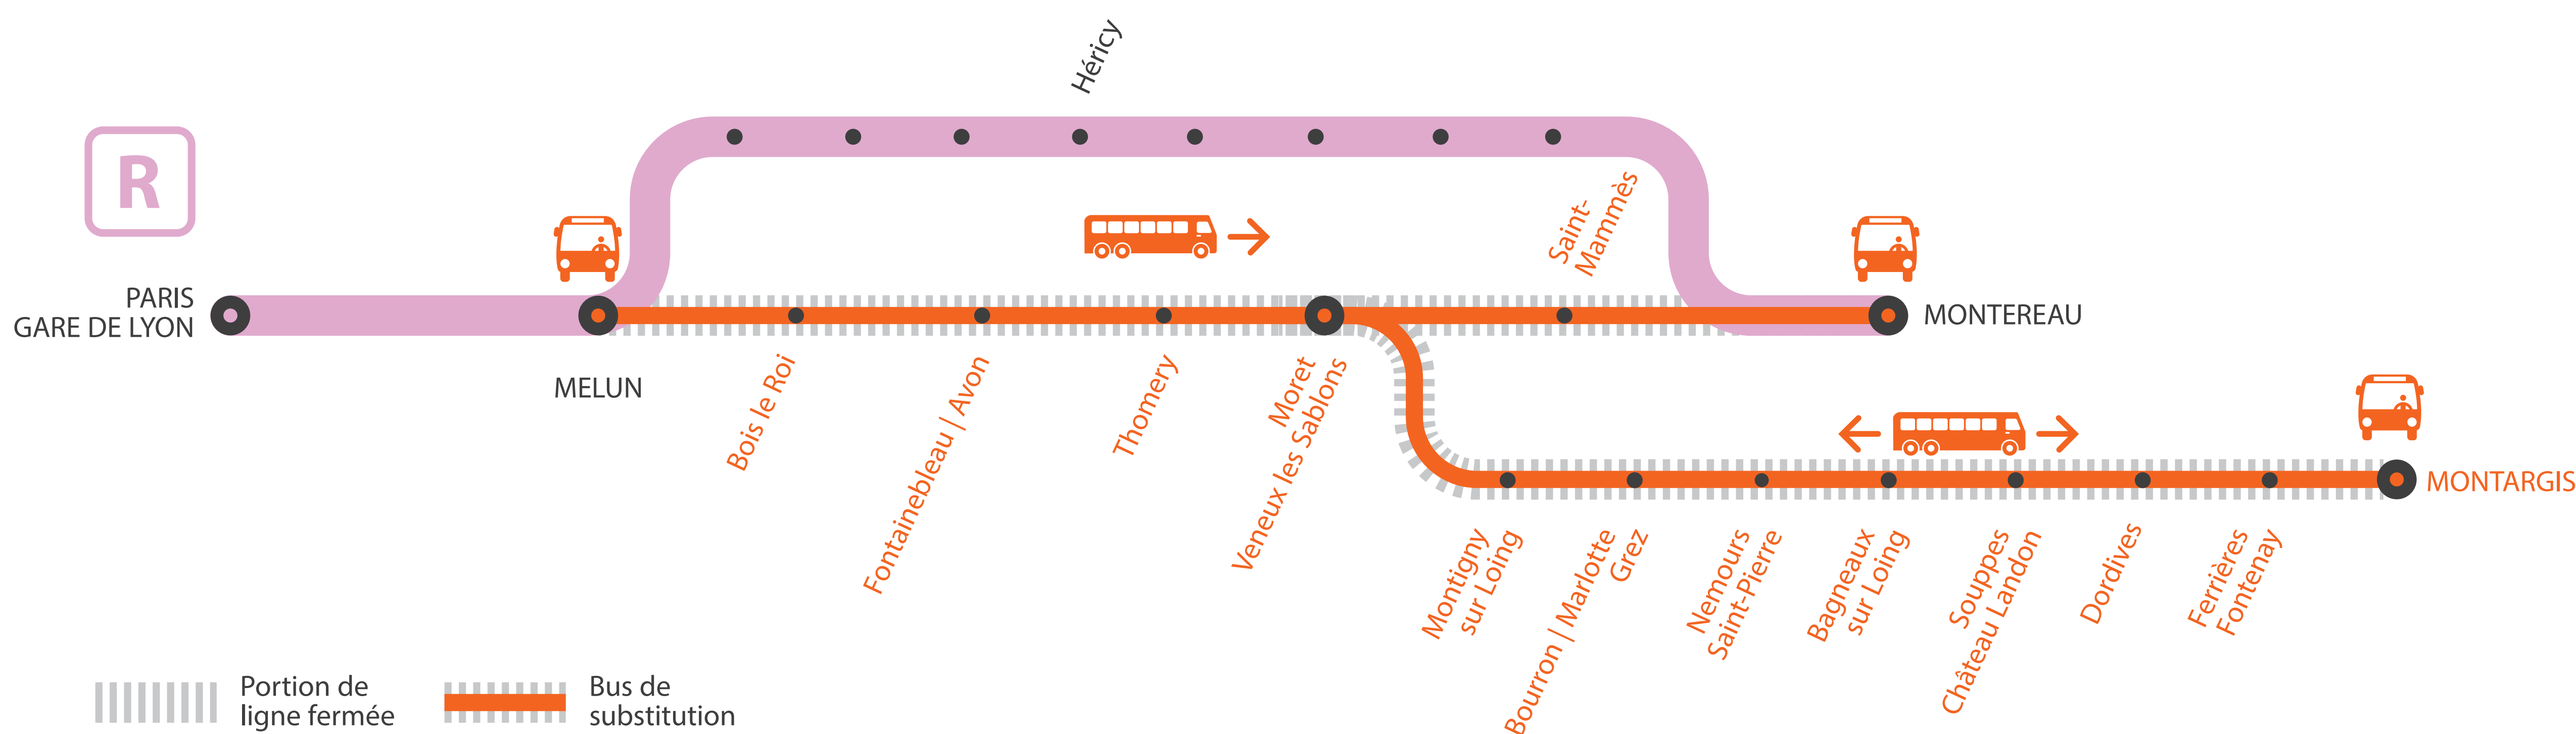

INFO TRAVAUX

AUCUN TRAIN À PARTIR DE 23H ENTRE MELUN ET MONTARGIS GARES NON DESSERVIES À PARTIR DE 23H40 ENTRE MELUN ET MONTEREAU VIA MORET

OCT.

14
au 18

+ D'INFORMATION

- ➔ au guichet
- ➔ sur l'appli SNCF
- ➔ sur [maligned.transilien.com](https://www.maligned.transilien.com)
- ➔ sur @RERD_SNCF
- ➔ sur [transilien.com](https://www.transilien.com)

Portion de ligne fermée Bus de substitution