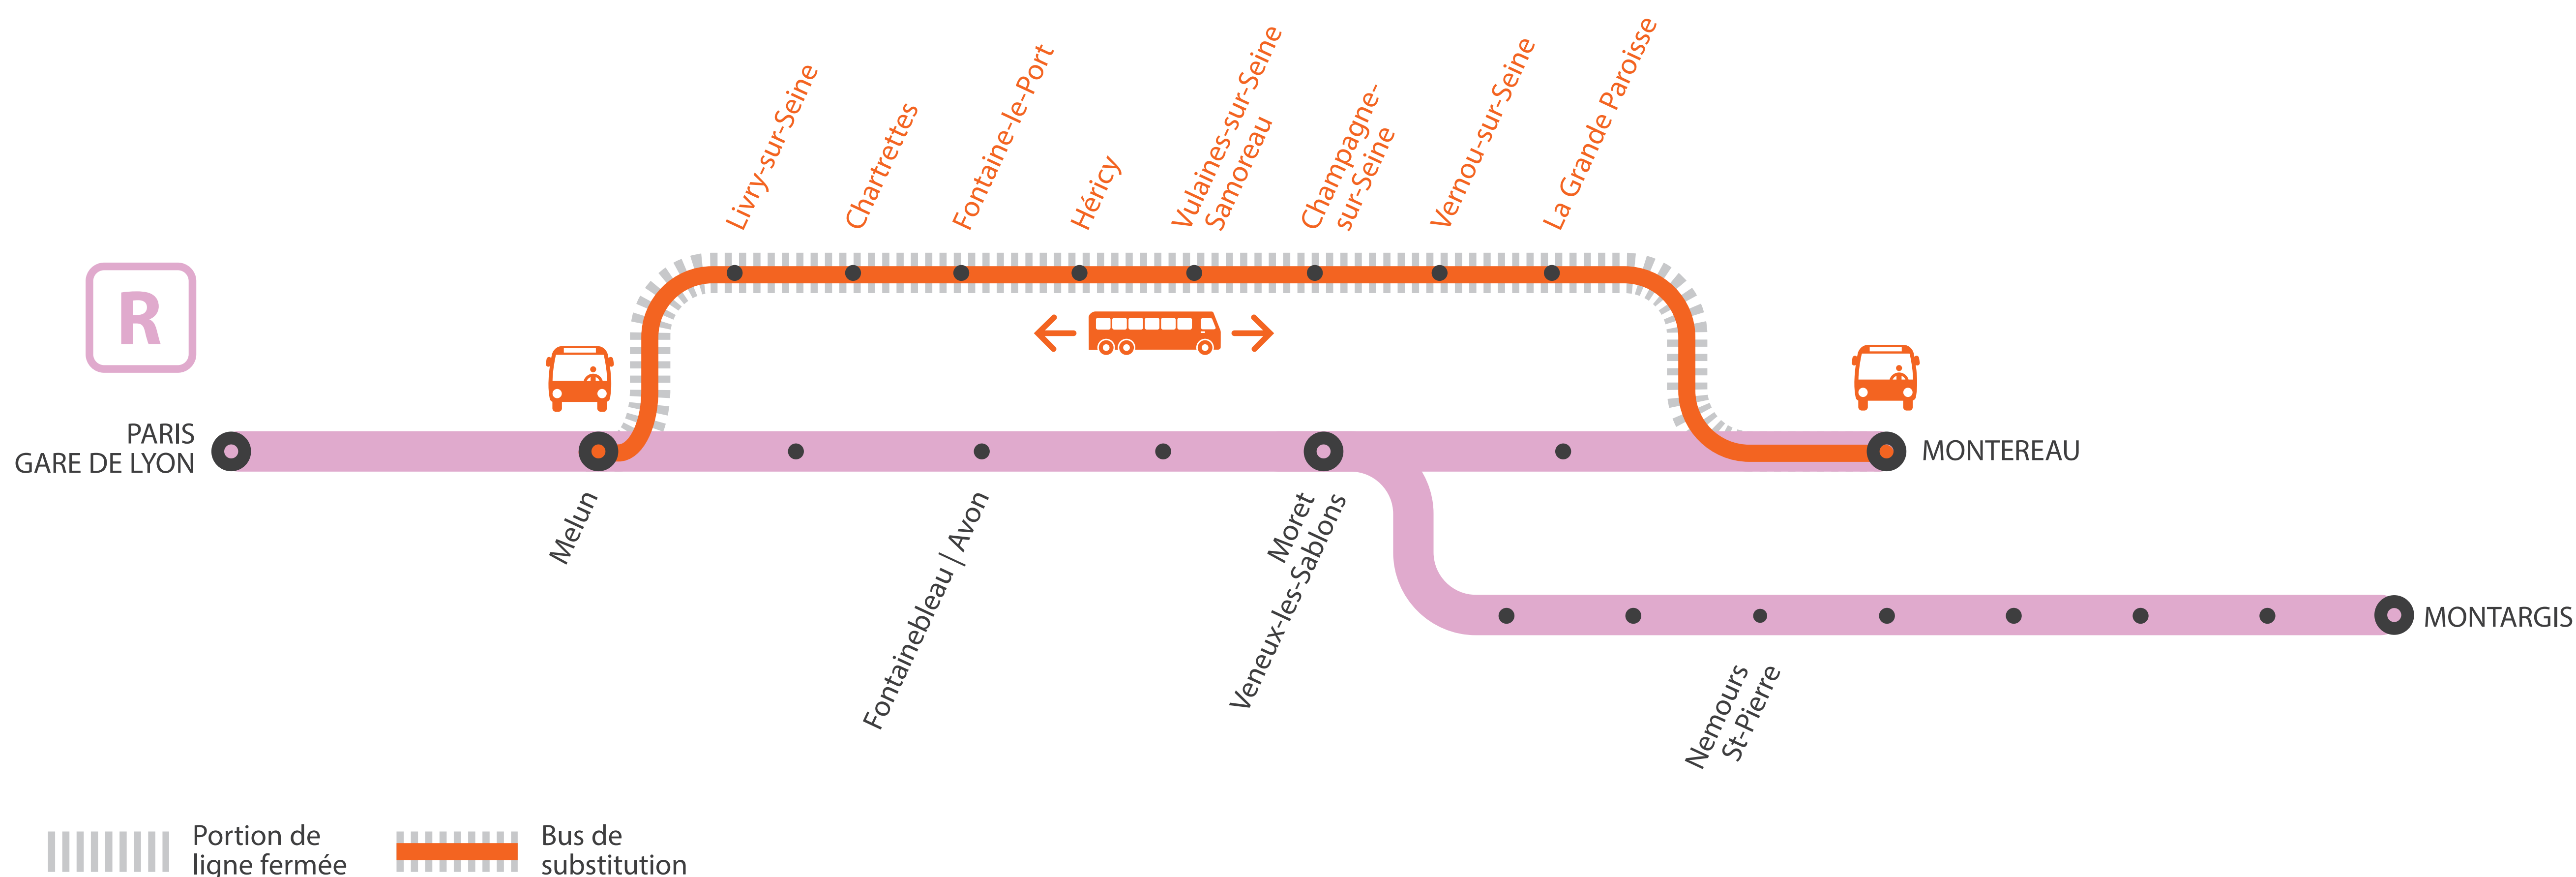

INFO TRAVAUX

AUCUN TRAIN DE 10H00 À 14H00 ENTRE MELUN ET MONTEREAU VIA HÉRICY

NOV.
4
au **8**

+ D'INFORMATION

- au guichet
- sur l'appli SNCF
- sur [@RERD_SNCF](https://twitter.com/RERD_SNCF)
- sur [transilien.com](https://www.transilien.com)
- sur [maligned.transilien.com](https://www.maligned.transilien.com)

BUS DE SUBSTITUTION / ALLONGEMENT DE TRAJET

Melun Montereau via Héricy **+ 55MIN**

PREMIERS ET DERNIERS TRAIN À CIRCULER NORMALEMENT

GARES de départ par ordre alphabétique	DIRECTION	DER-NIER TRAIN	PRE-MIER TRAIN
Champagne sur Seine	→ Montereau	10:12	15:11
	→ Melun	9:45	14:45
Chartrettes	→ Montereau	9:57	14:55
	→ Melun	10:01	15:01
Fontaine le Port	→ Montereau	10:01	14:59
	→ Melun	9:57	14:57
Héricy	→ Montereau	10:05	15:04
	→ Melun	9:52	14:52
La Grande Paroisse	→ Montereau	10:21	15:20
	→ Melun	9:36	14:36

GARES de départ par ordre alphabétique	DIRECTION	DER-NIER TRAIN	PRE-MIER TRAIN
Livry sur Seine	→ Montereau	9:53	14:52
	→ Melun	10:04	15:04
Melun	→ Montereau	9:50	14:48
Montereau	→ Melun	9:32	14:32
Vernou sur Seine	→ Montereau	10:17	15:15
	→ Melun	9:40	14:40
Vulaine sur Seine Samoreau	→ Montereau	10:08	15:06
	→ Melun	9:49	14:49

AUCUN TRAIN DE 10H À 14H ENTRE MELUN ET MONTEREAU VIA HÉRICY

Melun > Montereau via Héricy

Du lundi 4 au vendredi 8 novembre

- De 10h00 à 14h00, aucun train ne circule entre Melun et Montereau via Héricy.