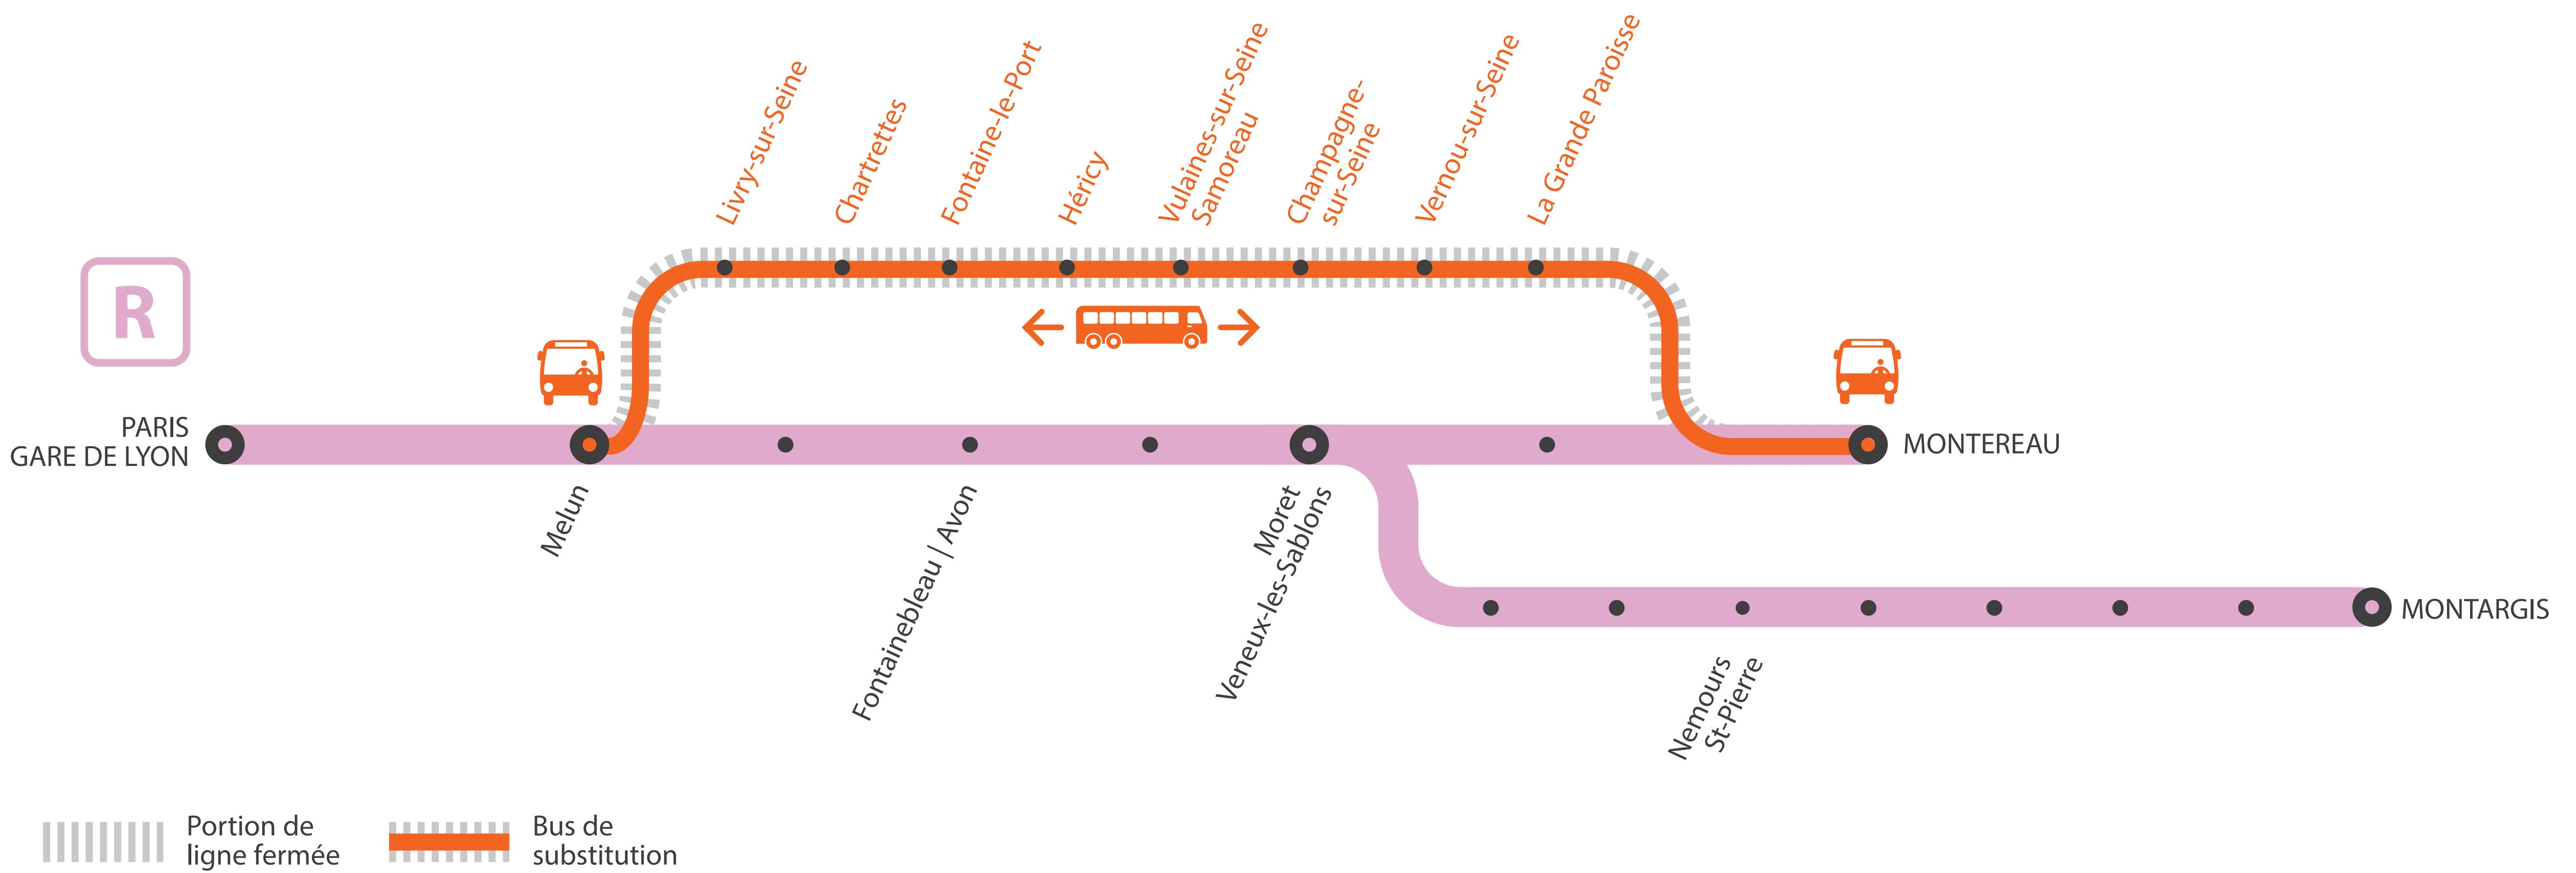

INFO TRAVAUX

AUCUN TRAIN DE 10H00 À 14H00 ENTRE MELUN ET MONTEREAU VIA HÉRICY

OCT.
14
au **18**

+ D'INFORMATION

- au guichet
- sur l'appli SNCF
- sur [@RERD_SNCF](https://twitter.com/RERD_SNCF)
- sur [transilien.com](https://www.transilien.com)
- sur [maligned.transilien.com](https://www.maligned.transilien.com)

BUS DE SUBSTITUTION / ALLONGEMENT DE TRAJET

🕒 Melun ↔ 🚌 ↔ Montereau via Héricy + 55MIN

PREMIERS ET DERNIERS TRAIN À CIRCULER NORMALEMENT

GARES de départ par ordre alphabétique	DIRECTION	DER-NIER TRAIN	PRE-MIER TRAIN
Champagne sur Seine	→ Montereau	10:11	15:11
	→ Melun	9:45	14:45
Chartrettes	→ Montereau	9:55	14:55
	→ Melun	10:01	15:01
Fontaine le Port	→ Montereau	9:59	14:59
	→ Melun	9:57	14:57
Héricy	→ Montereau	10:04	15:04
	→ Melun	9:52	14:52
La Grande Paroisse	→ Montereau	10:20	15:20
	→ Melun	9:36	14:36

GARES de départ par ordre alphabétique	DIRECTION	DER-NIER TRAIN	PRE-MIER TRAIN
Livry sur Seine	→ Montereau	9:52	14:52
	→ Melun	10:04	15:04
Melun	→ Montereau	9:48	14:48
	→ Melun	9:32	14:32
Vernou sur Seine	→ Montereau	10:15	15:15
	→ Melun	9:40	14:40
Vulaine sur Seine Samoreau	→ Montereau	10:06	15:06
	→ Melun	9:49	14:49