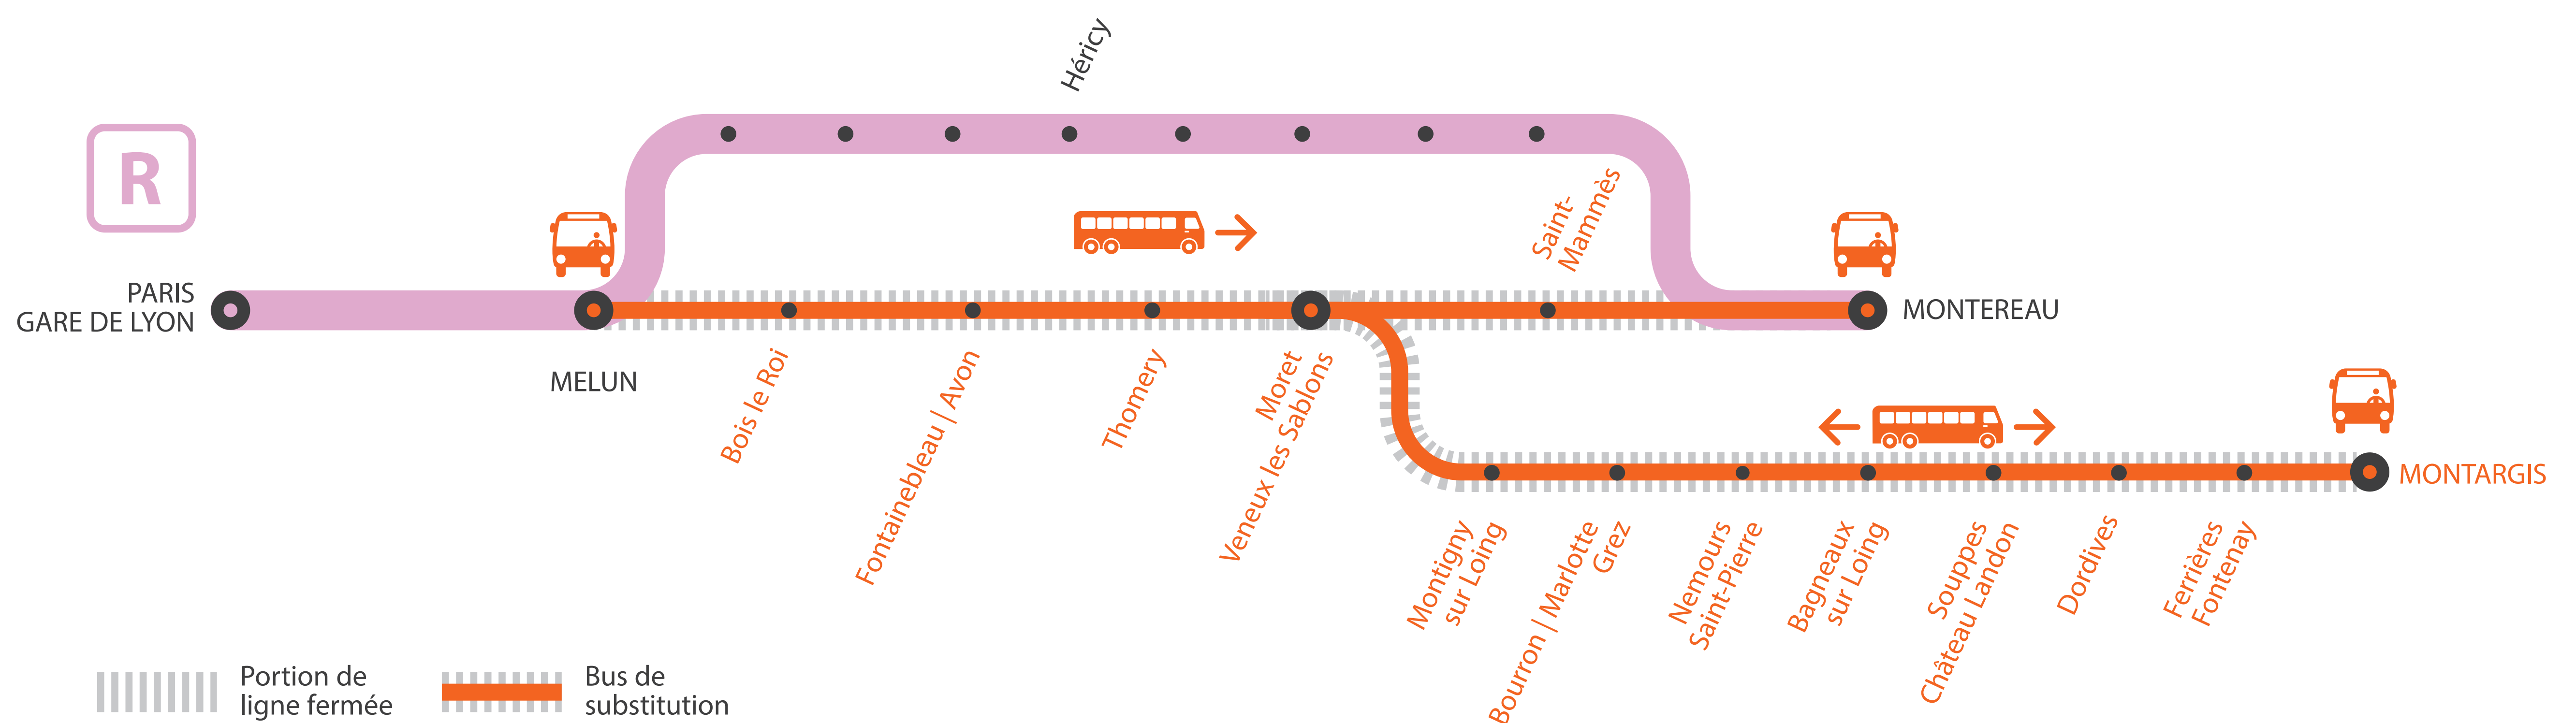

INFO TRAVAUX

AUCUN TRAIN À PARTIR DE 23H ENTRE MELUN ET MONTARGIS GARES NON DESSERVIES À PARTIR DE 23H40 ENTRE MELUN ET MONTEREAU VIA MORET

SEPT.
23
au **30**
OCT.
1er
au **11**

+ D'INFORMATION

- au guichet
- sur @LigneR_SNCF
- sur l'appli SNCF
- sur transilien.com
- sur maligneR.transilien.com

MA GARE DE DÉPART	DIRECTION	DERNIER TRAIN	PREMIER TRAIN
MONTIGNY-SUR-LOING	PARIS GARE DE LYON	22:46	5:25
	MONTARGIS	23:12	7:11
MORET-VEVEUX-LES-SABLONS	PARIS GARE DE LYON	23:24	5:34
	MONTARGIS	23:04	7:04
	MONTEREAU	23:32	8:33
NEMOURS-ST-PIERRE	PARIS GARE DE LYON	22:36	5:15
	MONTARGIS	23:23	7:22
PARIS GARE DE LYON	MONTEREAU	00:46	7:46
	MONTARGIS	22:16	6:16
SAINT-MAMMÉS	PARIS GARE DE LYON	23:21	5:51
	MONTEREAU	23:34	8:35
SOUPPES-CHÂTEAU-LONDON	PARIS GARE DE LYON	22:24	5:02
	MONTARGIS	23:35	7:34
THOMERY	PARIS GARE DE LYON	22:58	5:38
	MONTARGIS	23:00	7:00

GARES NON DESSERVIES À PARTIR DE 23H30

ENTRE MELUN ET MONTEREAU VIA MORET

Paris Lyon ↗ Melun ↗ Montereau via Moret

Du lundi 7 au vendredi 11 octobre

- À partir de 23h30 les trains à destination de Montereau via Moret sont directs de Melun à Montereau.
- Dernier train depuis Paris Lyon en direction de Montereau via Moret a desservir toutes les gares : **22h46**