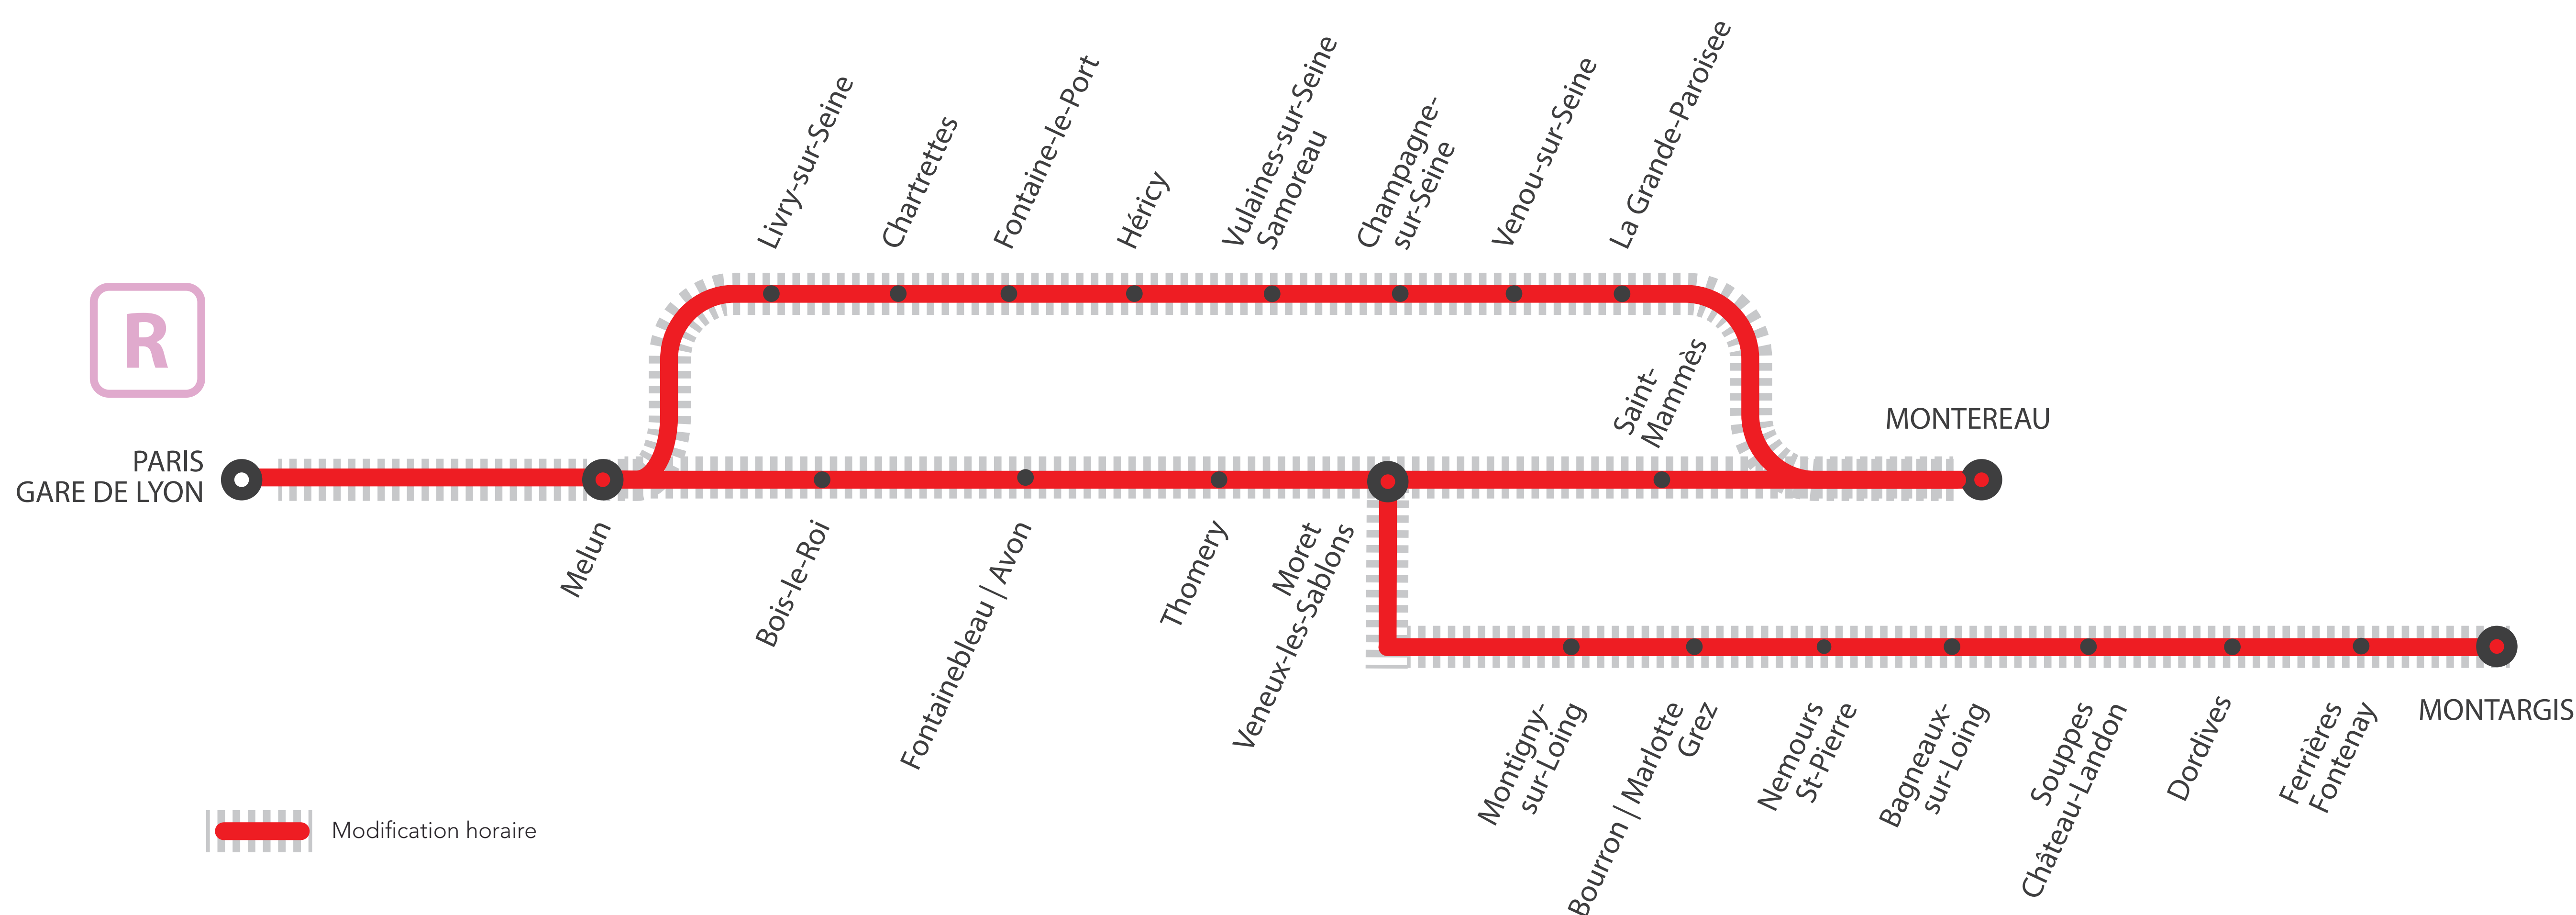

INFO TRAVAUX

HORAIRES DES TRAINS MODIFIÉS TOUTE LA JOURNÉE ENTRE PARIS ET MONTARGIS/MONTEREAU

NOV.

4
au 10

+ D'INFORMATION

- sur l'assistant (Appli) SNCF
- sur [transilien.com](https://www.transilien.com)
- sur maligneR.transilien.com
- en gare
- sur [@LigneR_SNCF](https://twitter.com/LigneR_SNCF)

➤ EN DIRECTION DE MONTEREAU/MONTARGIS

Les horaires de certains trains sont **avancés au départ de Paris Gare de Lyon et retardés à partir de Melun.**

➤ EN DIRECTION DE PARIS GARE DE LYON

Les horaires de certains trains sont **avancés jusqu'à Melun et retardés à l'arrivée de Paris Gare de Lyon.**