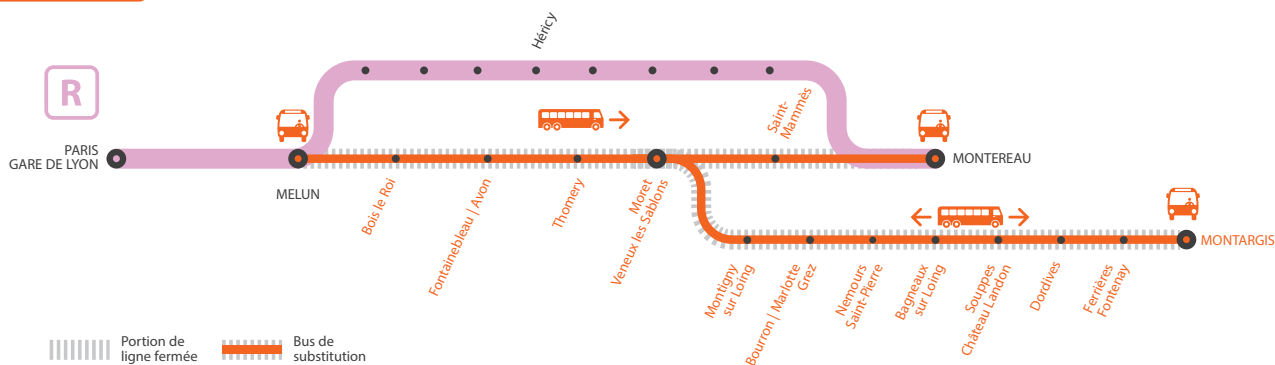

INFO TRAVAUX

AUCUN TRAIN ENTRE MELUN ET MONTARGIS À PARTIR DE 23H

GARES NON DESSERVIES ENTRE MELUN ET MONTEREAU VIA MORET À PARTIR DE 23H30

NOV.
4
au **8**

+ D'INFORMATION

- sur l'assistant (Appli) SNCF
- sur transilien.com
- sur maligneD.transilien.com
- en gare
- sur [@LigneD_SNCF](https://twitter.com/LigneD_SNCF)

BUS DE SUBSTITUTION / ALLONGEMENT DE TRAJET

- Melun → Montereau via Moret **+ 55MIN**
- Melun ← Montargis **+ 15MIN à +1H25**

MA GARE DE DÉPART	DIRECTION	DERNIER TRAIN	PREMIER TRAIN
BAGNEAUX-SUR-LOING	PARIS GARE DE LYON	22:30	5:09
	MONTARGIS	23:28	7:28
BOIS-LE-ROI	PARIS GARE DE LYON	23:39	5:50
	MONTARGIS	22:50	6:50
	MONTEREAU	23:21	8:20
BOURRON-MARLOTTE-GREZ	PARIS GARE DE LYON	22:42	5:21
	MONTARGIS	23:16	7:16
DORDIVES	PARIS GARE DE LYON	22:19	4:57
	MONTARGIS	23:40	7:40
FERRIÈRES-FONTENAY	PARIS GARE DE LYON	22:13	4:52
	MONTARGIS	23:46	7:46
FONTAINEBLEAU-AVON	PARIS GARE DE LYON	23:32	5:43
	MONTARGIS	22:57	6:57
	MONTEREAU	23:28	8:27
MELUN	PARIS GARE DE LYON	00:16	5:56
	MONTARGIS	22:44	6:44
	MONTEREAU	01:15	8:14
MONTARGIS	PARIS GARE DE LYON	22:04	4:42
MONTEREAU	PARIS GARE DE LYON	23:13	5:43

GARES NON DESSERVIES**ENTRE MELUN ET MONTEREAU VIA MORET
À PARTIR DE 23H30****Paris Lyon ↗ Melun ↗ Montereau via Moret****Du lundi 4 au vendredi 8 novembre**

- **À partir de 23h30 les trains à destination de Montereau via Moret sont directs de Melun à Montereau.**
- **Dernier train** depuis Paris Lyon **en direction de Montereau via Moret** a desservir toutes les gares : **22h46**