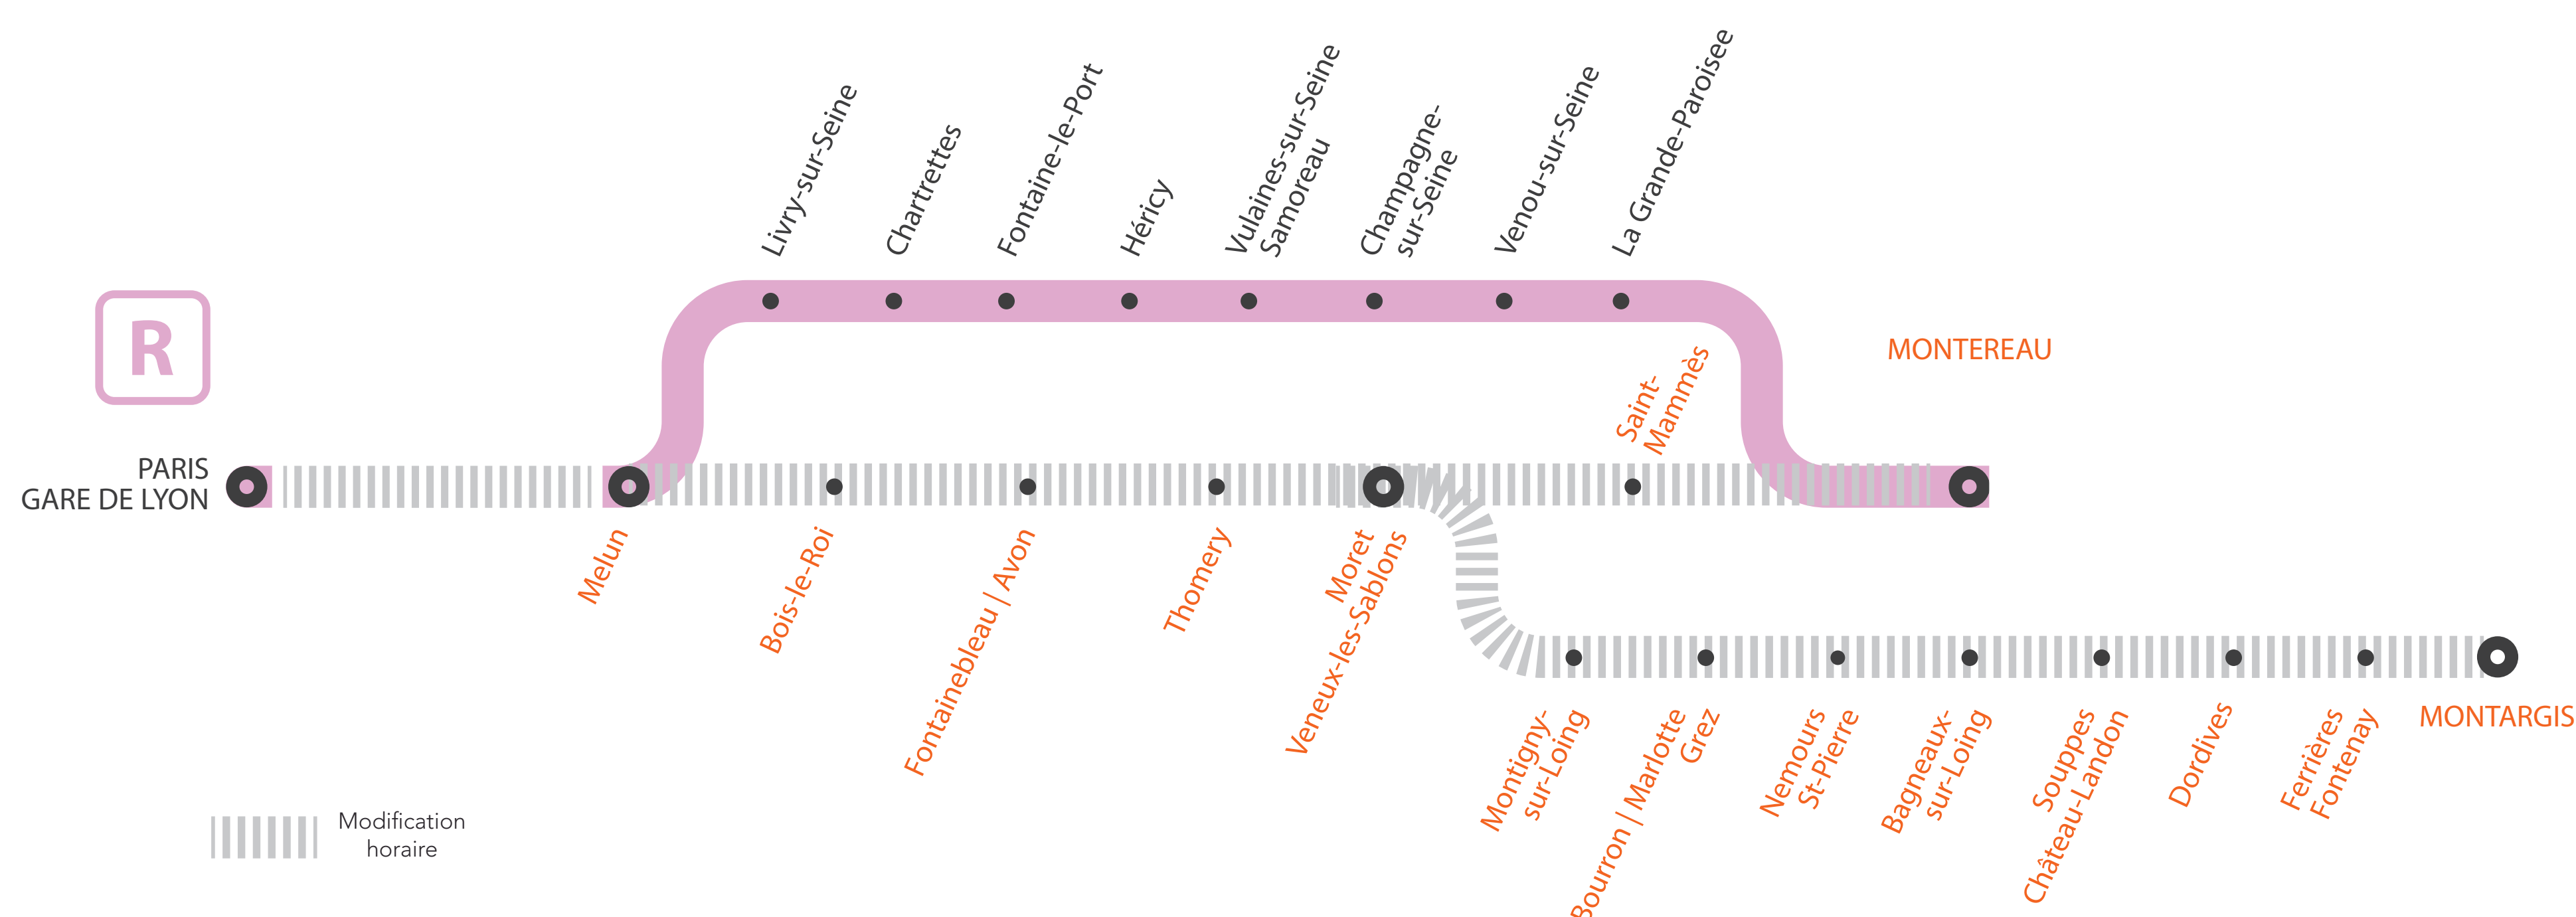

INFO TRAVAUX

MODIFICATIONS HORAIRES ENTRE PARIS LYON ET MONTEREAU VIA MORET ENTRE PARIS LYON ET MONTARGIS SAMEDI ET DIMANCHE

LES TRAINS ONT LEUR ARRIVÉE RETARDÉE À PARIS LYON

SEPT.

14
et 15

+ D'INFORMATION

- ➔ au guichet
- ➔ sur l'appli SNCF
- ➔ sur [maligneR.transilien.com](https://www.maligneR.transilien.com)
- ➔ sur @LigneR_SNCF
- ➔ sur [transilien.com](https://www.transilien.com)

ALLONGEMENT DE TRAJET

Paris Lyon

Montereaup
via Moret
Montargis

+ 5MIN
à 10MN
+ 7MIN
à + 17MN

MODIFICATIONS HORAIRES

ENTRE PARIS LYON ET MONTEREAU VIA MORET ENTRE PARIS LYON ET MONTARGIS

Samedi 14 et dimanche 15 septembre

- Les horaires de trains sont modifiés entre Paris Lyon et Montereau via Moret et entre Paris Lyon et Montargis.
- Les trains au départ de Montereau via Moret et Montargis ont leur arrivée retardée à Paris Lyon.

MODIFICATIONS HORAIRES

ENTRE PARIS LYON ET MONTEREAU VIA MORET ENTRE PARIS LYON ET MONTARGIS

Samedi 14 et dimanche 15 septembre

- Les horaires de trains sont modifiés entre Paris Lyon et Montereau via Moret et entre Paris Lyon et Montargis.
- Les trains au départ de Montereau via Moret et Montargis ont leur arrivée retardée à Paris Lyon.