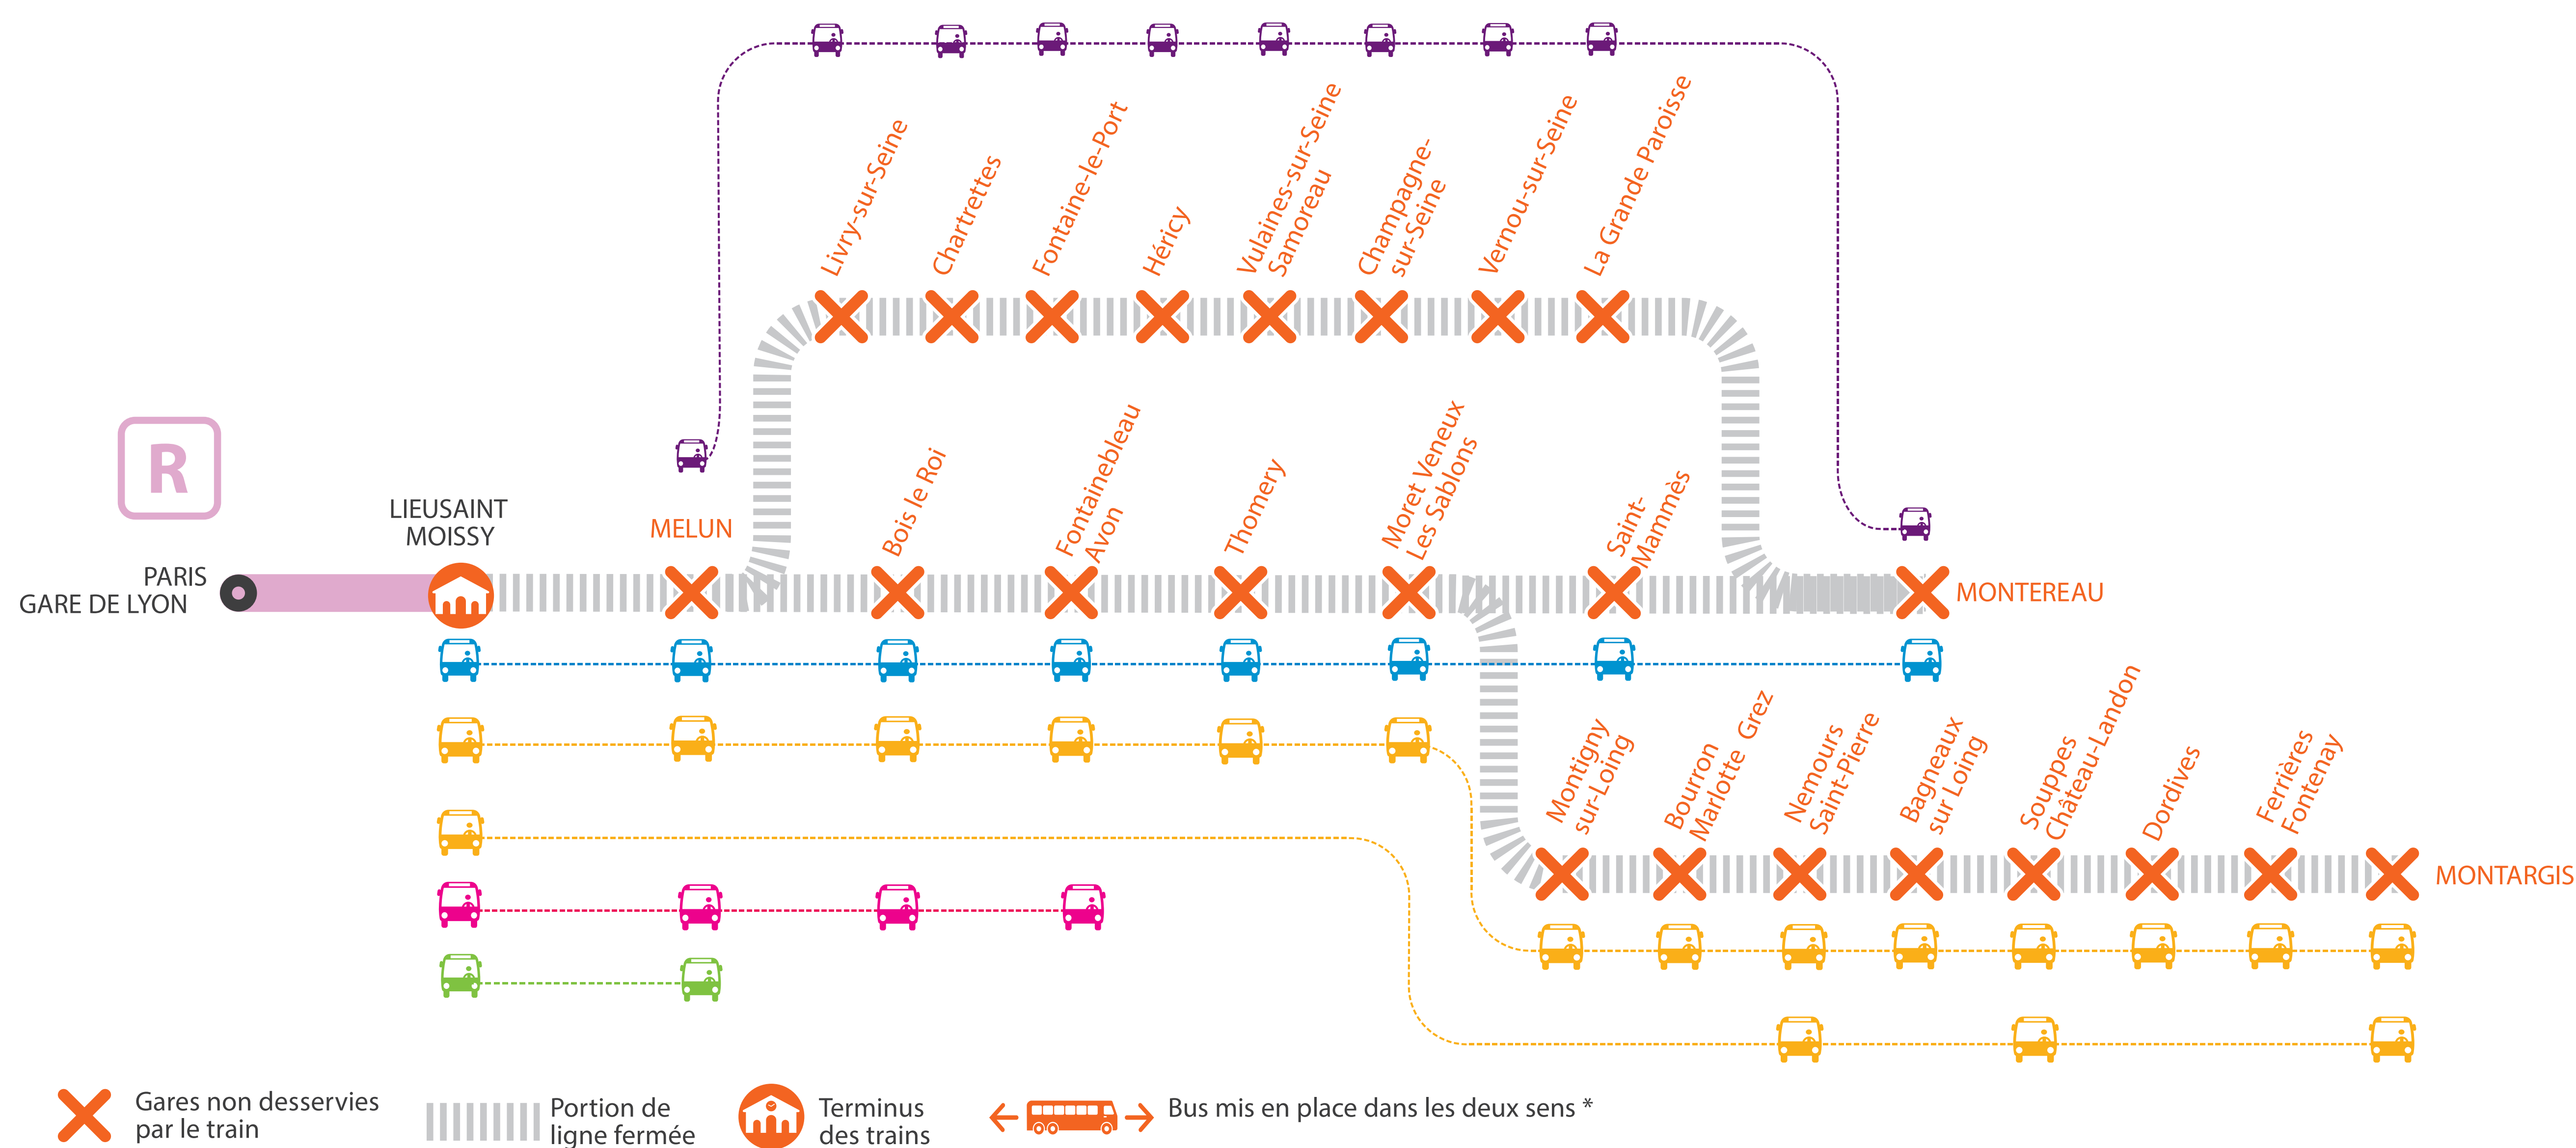

INFO TRAVAUX

LIGNE R FERMÉE AUCUN TRAIN DANS VOTRE GARE DU SAMEDI 21H30 AU DIMANCHE MATIN *

VOS TRAINS AU DÉPART DE PARIS LYON SONT **TERMINUS LIEUSAIN**
OÙ DES BUS SONT MIS EN PLACE POUR LA SUITE DE VOTRE PARCOURS.

* Horaires variables selon la branche

SEPT.

7
et 8

+ D'INFORMATION

- ➔ au guichet
- ➔ sur l'appli SNCF
- ➔ sur [transilien.com](https://www.transilien.com)
- ➔ sur [maligneR.transilien.com](https://www.maligneR.transilien.com)
- ➔ sur @LigneR_SNCF

* LES BUS AU DÉPART MONTEREAU, MONTARGIS, FONTAINEBLEAU ET MELUN ONT POUR TERMINUS PARIS GARE DE LYON

Ma gare de départ	DIRECTION	DERNIER TRAIN	PREMIER TRAIN
PARIS GARE DE LYON	MONTARGIS	21:16	06:32
	MONTEREAU	20:46	06:47
MELUN	MONTARGIS	21:43	06:56
	MONTEREAU via Héricy	20:48	07:03
	PARIS GARE DE LYON	21:46	07:19
BOIS-LE-ROI	MONTARGIS	21:49	07:01
	MONTEREAU	21:18	07:18
FONTAINEBLEAU-AVON	PARIS GARE DE LYON	21:40	07:11
	MONTARGIS	21:56	07:07
THOMERY	MONTEREAU	21:25	07:25
	PARIS GARE DE LYON	21:33	07:03
MORÉT-VENEUX-LES-SABLONS	MONTARGIS	22:00	07:11
	PARIS GARE DE LYON	20:58	06:58
MONTIGNY-SUR-LOING	MONTARGIS	22:05	07:15
	MONTEREAU	21:32	07:32
BOURRON-MARLOTTE-GREZ	PARIS GARE DE LYON	21:26	06:54
	MONTARGIS	22:12	07:22
NEMOURS-ST-PIERRE	PARIS GARE DE LYON	20:46	06:46
	MONTARGIS	22:16	07:25
BAGNEAUX-SUR-LOING	PARIS GARE DE LYON	20:42	06:42
	MONTARGIS	22:23	07:31
SOUPPES-CHÂTEAU-LANDON	PARIS GARE DE LYON	20:36	06:36
	MONTARGIS	22:28	07:36
DORDIVES	PARIS GARE DE LYON	20:30	06:30
	MONTARGIS	22:35	07:42
FERRIÈRES-FONTENAY	PARIS GARE DE LYON	20:24	06:24
	MONTARGIS	22:42	07:42

HORAIRES DES TRAINS MODIFIÉS

ENTRE MONTEREAU /MONTARGIS VIA MORET ET PARIS GARE DE LYON

SAMEDI 7 SEPTEMBRE**LIGNE R FERMÉE
AUCUN TRAIN**

ENTRE MONTEREAU /MONTARGIS ET PARIS GARE DE LYON

DU SAMEDI 7 SEPTEMBRE À 21H30**AU DIMANCHE 8 SEPTEMBRE AU MATIN****Montargis/Montereau ➔ Paris Gare de Lyon**