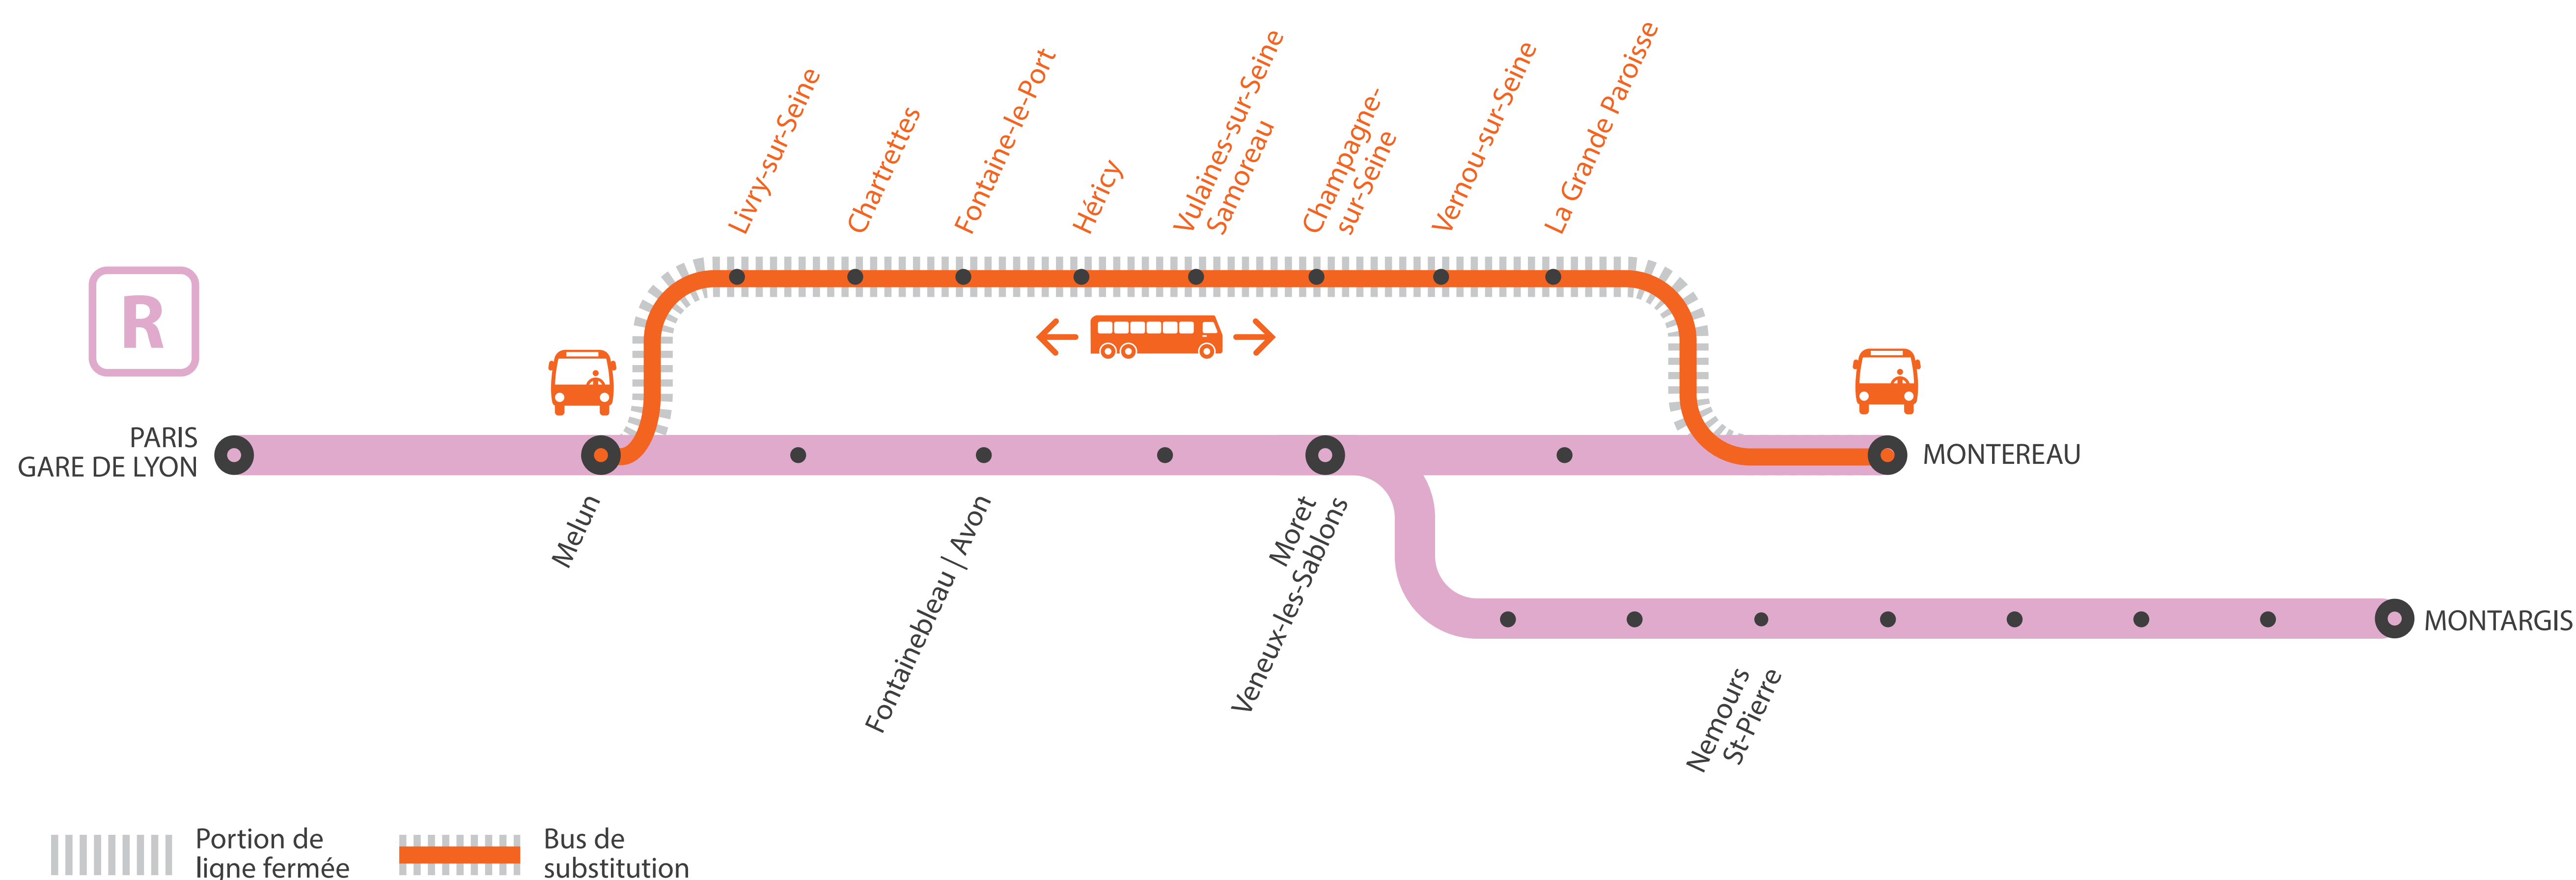

INFO TRAVAUX

AUCUN TRAIN DE 10H00 À 14H00 ENTRE MELUN ET MONTEREAU VIA HÉRICY

SEPT.**23
au 27**

+ D'INFORMATION

- au guichet
- sur l'appli SNCF
- sur [maligned.transilien.com](https://www.maligned.transilien.com)
- sur @RERD_SNCF
- sur [transilien.com](https://www.transilien.com)

BUS DE SUBSTITUTION / ALLONGEMENT DE TRAJET

Melun

Montereau
via Héricy**+ 55MIN**

PREMIERS ET DERNIERS TRAIN À CIRCULER NORMALEMENT

GARES de départ par ordre alphabétique	DIRECTION	DER- NIER TRAIN	PRE- MIER TRAIN	GARES de départ par ordre alphabétique	DIRECTION	DER- NIER TRAIN	PRE- MIER TRAIN
Champagne sur Seine	→ Montereau	10:11	15:11	Livry sur Seine	→ Montereau	9:52	14:52
	→ Melun	9:45	14:45		→ Melun	10:04	15:04
Chartrettes	→ Montereau	9:55	14:55	Melun	→ Montereau	9:48	14:48
	→ Melun	10:01	15:01	Montereau	→ Melun	9:32	14:32
Fontaine le Port	→ Montereau	9:59	14:59	Vernou sur Seine	→ Montereau	10:15	15:15
	→ Melun	9:57	14:57	→ Melun	9:40	14:40	
Héricy	→ Montereau	10:04	15:04	Vulaine sur Seine Samoreau	→ Melun	10:06	15:06
	→ Melun	9:52	14:52		→ Melun	9:49	14:49
La Grande Paroisse	→ Montereau	10:20	15:20				
	→ Melun	9:36	14:36				

Les horaires peuvent être modifiés

AUCUN TRAIN DE 10H À 14H ENTRE MELUN ET MONTEREAU VIA HÉRICY

Melun > Montereau via Héricy

Du lundi 23 au vendredi 27 septembre

- De 10h00 à 14h00, aucun train ne circule entre Melun et Montereau via Héricy.