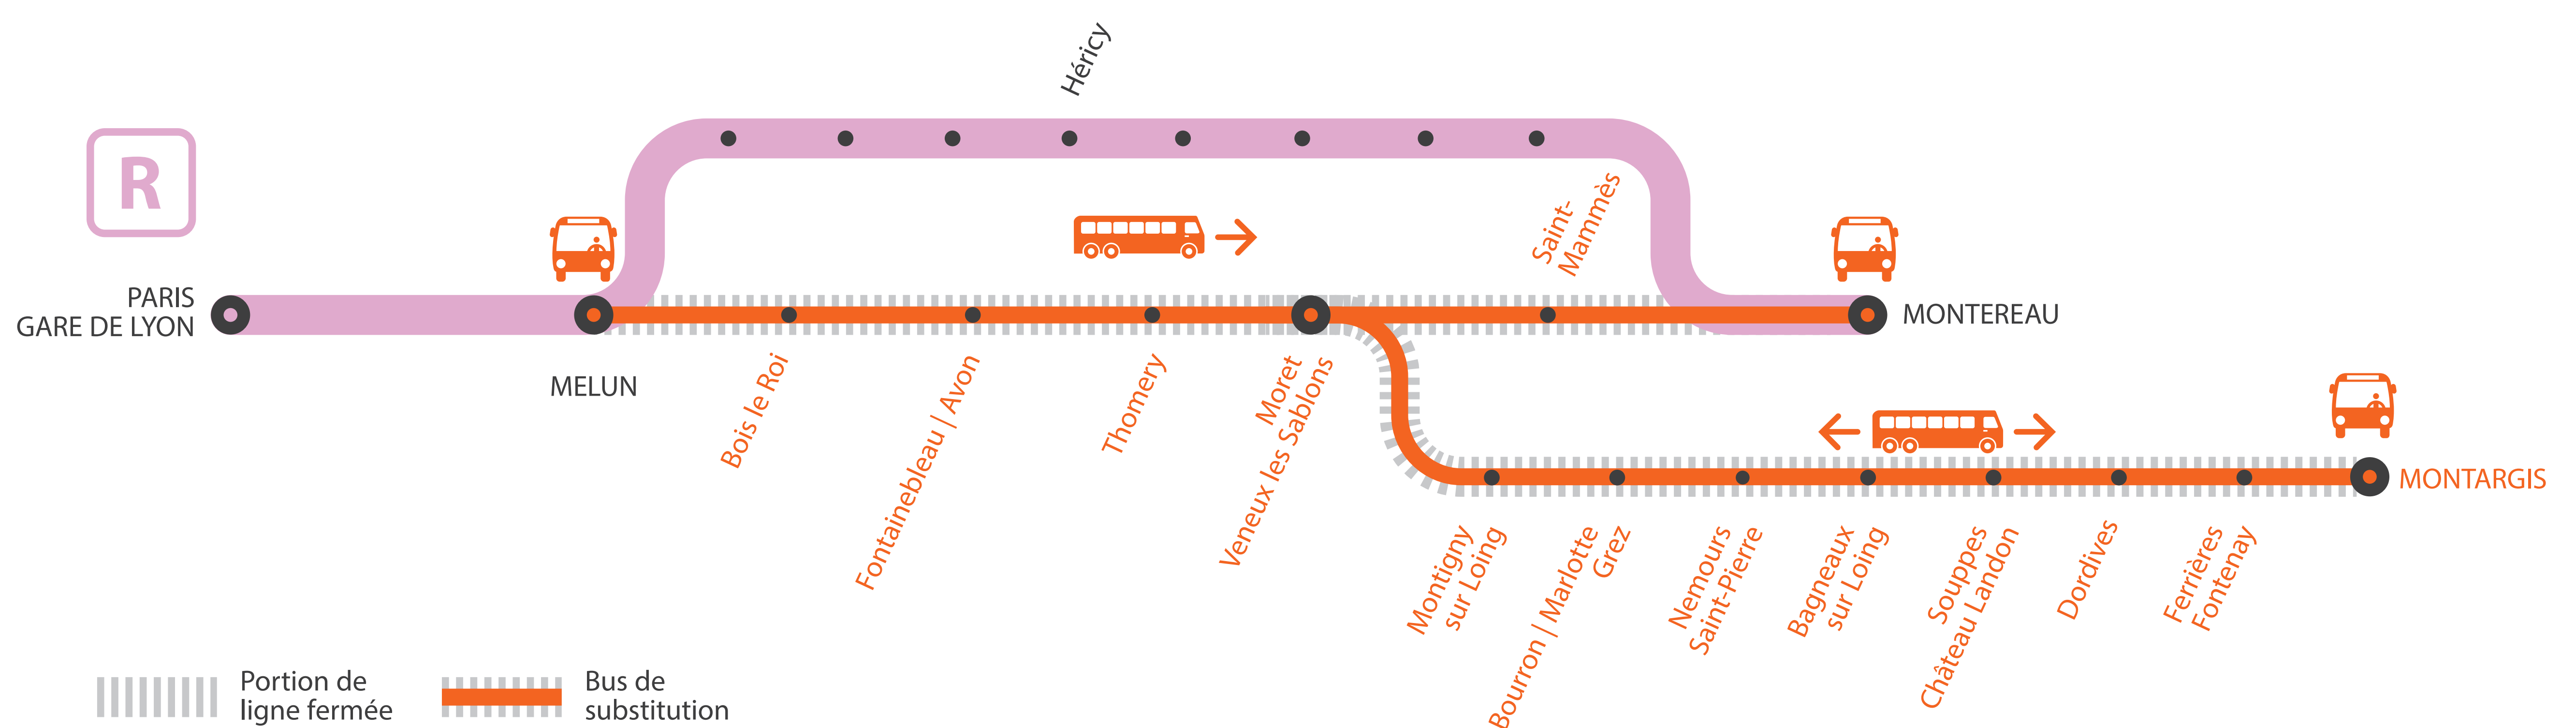

## AUCUN TRAIN À PARTIR DE 23H ENTRE MELUN ET MONTARGIS GARES NON DESSERVIES À PARTIR DE 23H40 ENTRE MELUN ET MONTEREAU VIA MORET

**SEPT.**
**23**  
au **30**
**OCT.**
**1er**  
au **11**

### BUS DE SUBSTITUTION / ALLONGEMENT DE TRAJET

Melun

 Montereau  
via Moret

**+ 55MIN**

Melun

Montargis

**+ 15MIN**
**à + 1H25**

MA GARE DE DÉPART	DIRECTION	DERNIER TRAIN	PREMIER TRAIN
BAGNEAUX-SUR-LOING	PARIS GARE DE LYON	22:30	5:09
	MONTARGIS	23:28	7:27
BOIS-LE-ROI	PARIS GARE DE LYON	23:39	5:50
	MONTARGIS	22:48	6:48
	MONTEREAU	23:18	8:19
BOURRON-MARLOTTE-GREZ	PARIS GARE DE LYON	22:42	5:21
	MONTARGIS	23:16	7:15
DORDIVES	PARIS GARE DE LYON	22:19	4:57
	MONTARGIS	23:40	7:39
FERRIÈRES-FONTENAY	PARIS GARE DE LYON	22:13	4:52
	MONTARGIS	23:46	7:45
FONTAINEBLEAU-AVON	PARIS GARE DE LYON	23:32	5:43
	MONTARGIS	22:55	6:55
	MONTEREAU	23:25	8:26
MELUN	PARIS GARE DE LYON	00:16	5:56
	MONTARGIS	22:42	6:42
	MONTEREAU	01:12	8:13
MONTARGIS	PARIS GARE DE LYON	22:04	4:42
MONTEREAU	PARIS GARE DE LYON	23:13	5:43

MA GARE DE DÉPART	DIRECTION	DERNIER TRAIN	PREMIER TRAIN
MONTIGNY-SUR-LOING	PARIS GARE DE LYON	22:46	5:25
	MONTARGIS	23:12	7:11
MORET-VEVEUX-LES-SABLONS	PARIS GARE DE LYON	23:24	5:34
	MONTARGIS	23:04	7:04
	MONTEREAU	23:32	8:33
NEMOURS-ST-PIERRE	PARIS GARE DE LYON	22:36	5:15
	MONTARGIS	23:23	7:22
PARIS GARE DE LYON	MONTEREAU	00:46	7:46
	MONTARGIS	22:16	6:16
SAINT-MAMMÉS	PARIS GARE DE LYON	23:21	5:51
	MONTEREAU	23:34	8:35
SOUPPES-CHÂTEAU-LANDON	PARIS GARE DE LYON	22:24	5:02
	MONTARGIS	23:35	7:34
THOMERY	PARIS GARE DE LYON	22:58	5:38
	MONTARGIS	23:00	7:00

## GARES NON DESSERVIES À PARTIR DE 23H30

ENTRE MELUN ET MONTEREAU VIA MORET

Paris Lyon ↗ Melun ↗ Montereau via Moret

Du lundi 30 septembre au vendredi 4 octobre

- À partir de 23h30 les trains à destination de Montereau via Moret sont directs de Melun à Montereau.
- Dernier train depuis Paris Lyon en direction de Montereau via Moret a desservir toutes les gares : **22h46**