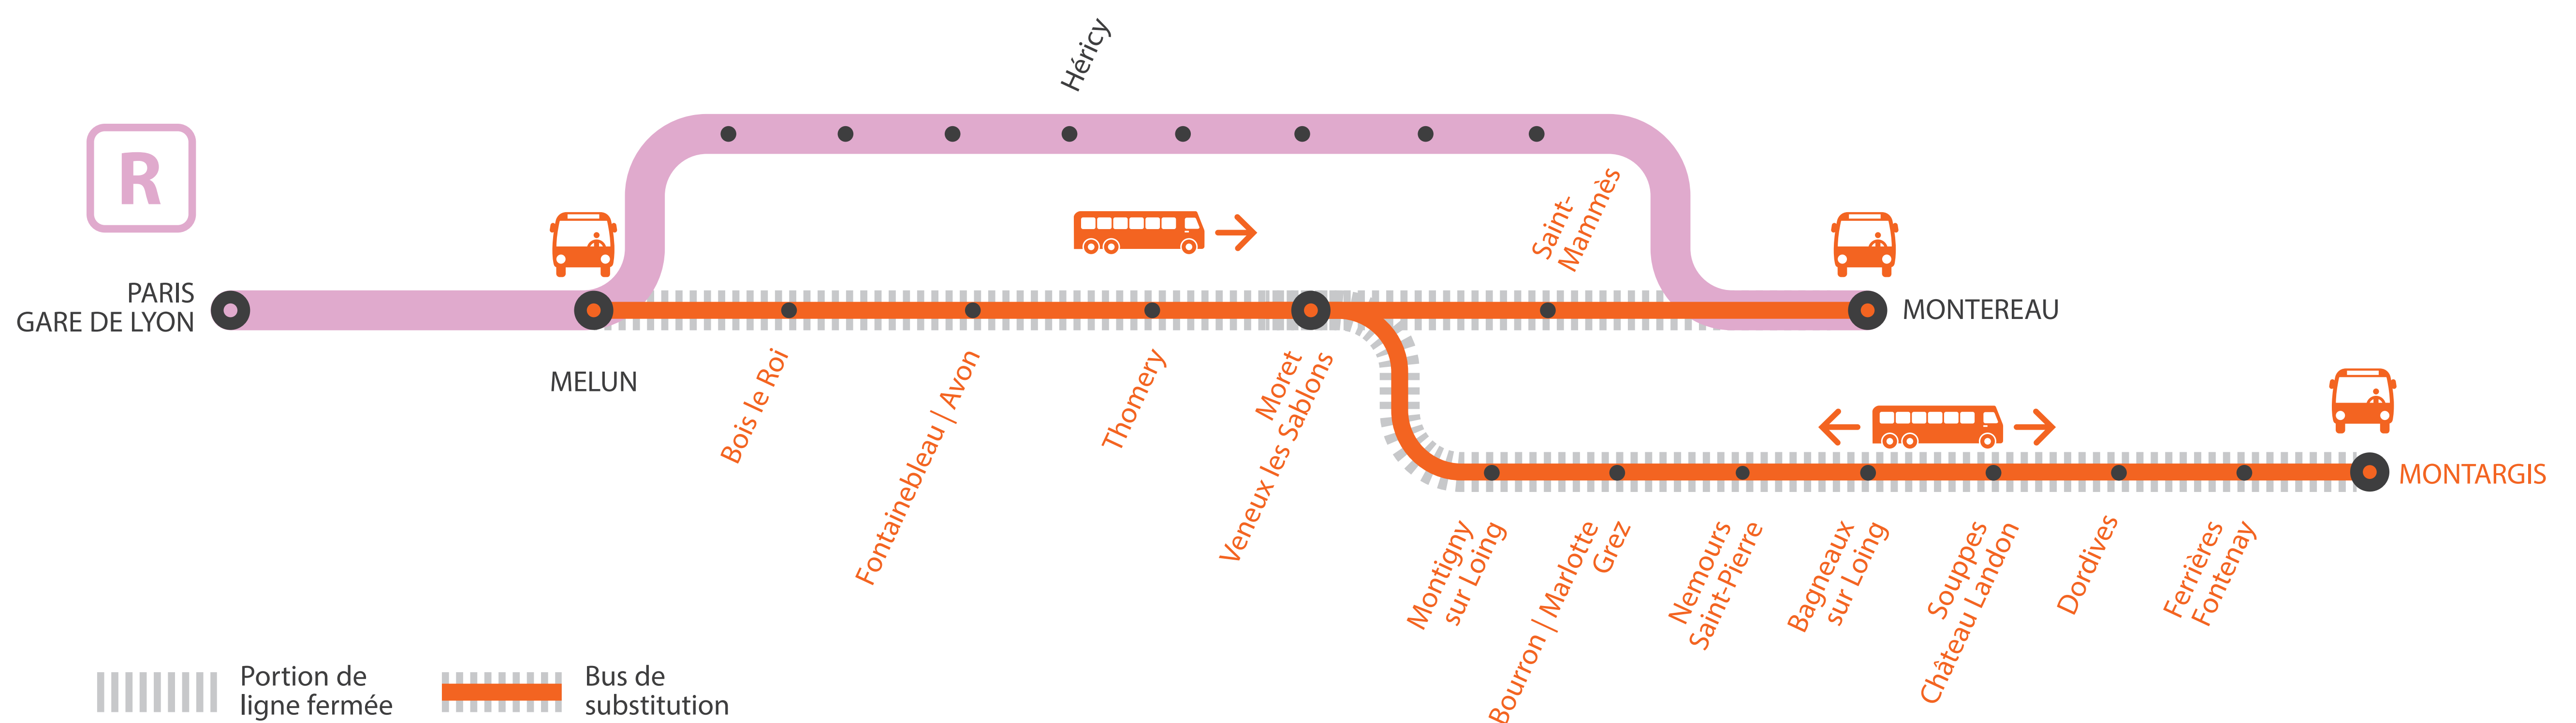

INFO TRAVAUX

AUCUN TRAIN À PARTIR DE 23H ENTRE MELUN ET MONTARGIS GARES NON DESSERVIES À PARTIR DE 23H40 ENTRE MELUN ET MONTEREAU VIA MORET

SEPT.

23
au **30**

OCT.

1er
au **11**

+ D'INFORMATION

- au guichet
- sur l'appli SNCF
- sur [@LigneR_SNCF](https://twitter.com/LigneR_SNCF)
- sur [transilien.com](https://www.transilien.com)
- sur [maligneR.transilien.com](https://www.maligneR.transilien.com)

BUS DE SUBSTITUTION / ALLONGEMENT DE TRAJET

Melun

Montereau
via Moret

+ 55MIN

Melun

Montargis

+ 15MIN

à + 1H25

MA GARE DE DÉPART	DIRECTION	DERNIER TRAIN	PREMIER TRAIN
BAGNEAUX-SUR-LOING	PARIS GARE DE LYON	22:30	5:09
	MONTARGIS	23:28	7:27
BOIS-LE-ROI	PARIS GARE DE LYON	23:39	5:50
	MONTARGIS	22:48	6:48
	MONTEREAU	23:18	8:19
BOURRON-MARLOTTE-GREZ	PARIS GARE DE LYON	22:42	5:21
	MONTARGIS	23:16	7:15
DORDIVES	PARIS GARE DE LYON	22:19	4:57
	MONTARGIS	23:40	7:39
FERRIÈRES-FONTENAY	PARIS GARE DE LYON	22:13	4:52
	MONTARGIS	23:46	7:45
FONTAINEBLEAU-AVON	PARIS GARE DE LYON	23:32	5:43
	MONTARGIS	22:55	6:55
	MONTEREAU	23:25	8:26
MELUN	PARIS GARE DE LYON	00:16	5:56
	MONTARGIS	22:42	6:42
	MONTEREAU	01:12	8:13
MONTARGIS	PARIS GARE DE LYON	22:04	4:42
MONTEREAU	PARIS GARE DE LYON	23:13	5:43

MA GARE DE DÉPART	DIRECTION	DERNIER TRAIN	PREMIER TRAIN
MONTIGNY-SUR-LOING	PARIS GARE DE LYON	22:46	5:25
	MONTARGIS	23:12	7:11
MORET-VEVEUX-LES-SABLONS	PARIS GARE DE LYON	23:24	5:34
	MONTARGIS	23:04	7:04
	MONTEREAU	23:32	8:33
NEMOURS-ST-PIERRE	PARIS GARE DE LYON	22:36	5:15
	MONTARGIS	23:23	7:22
PARIS GARE DE LYON	MONTEREAU	00:46	7:46
	MONTARGIS	22:16	6:16
SAINT-MAMMÉS	PARIS GARE DE LYON	23:21	5:51
	MONTEREAU	23:34	8:35
SOUPPES-CHÂTEAU-LONDON	PARIS GARE DE LYON	22:24	5:02
	MONTARGIS	23:35	7:34
THOMERY	PARIS GARE DE LYON	22:58	5:38
	MONTARGIS	23:00	7:00