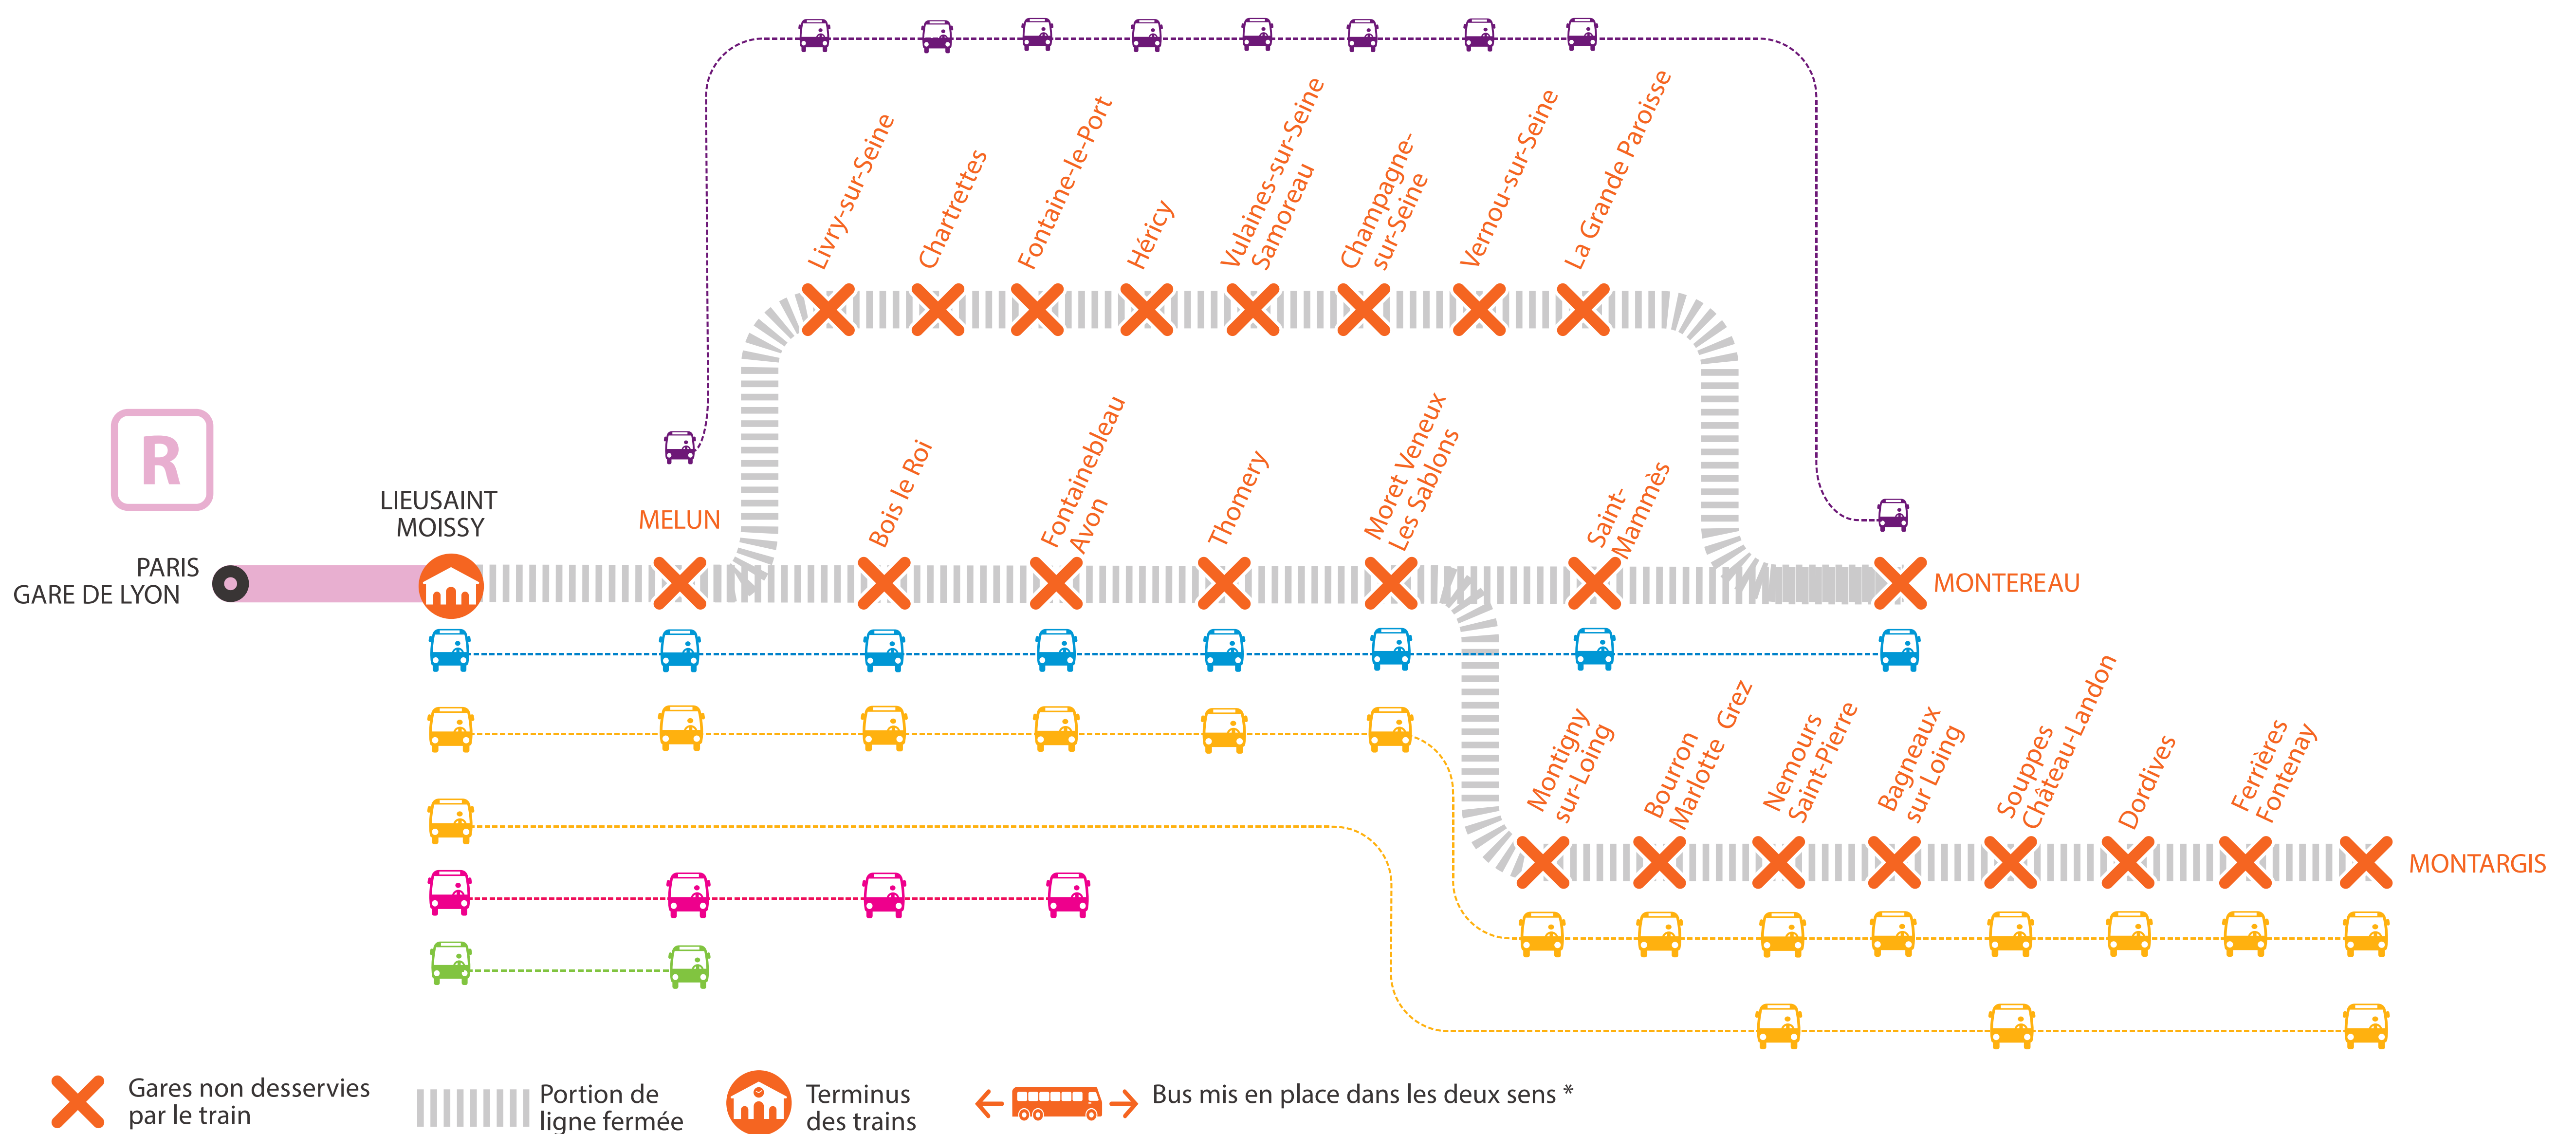

INFO TRAVAUX

LIGNE R FERMÉE AUCUN TRAIN DANS VOTRE GARE DU SAMEDI 21H30 AU DIMANCHE MATIN *

VOS TRAINS AU DÉPART DE PARIS LYON SONT **TERMINUS LIEUSAIN**
OÙ DES BUS SONT MIS EN PLACE POUR LA SUITE DE VOTRE PARCOURS.

* Horaires variables selon la branche

SEPT.

21
et 22

+ D'INFORMATION

- au guichet
- sur l'appli SNCF
- sur [transilien.com](https://www.transilien.com)
- sur [maligneR.transilien.com](https://www.maligneR.transilien.com)
- sur @LigneR_SNCF

* LES BUS AU DÉPART MONTEREAU, MONTARGIS, FONTAINEBLEAU ET MELUN ONT POUR TERMINUS PARIS GARE DE LYON

| Ma gare de départ | DIRECTION | DERNIER TRAIN | PREMIER TRAIN |
|--------------------------|----------------------|---------------|---------------|
| PARIS GARE DE LYON | MONTARGIS | 21:16 | 06:32 |
| | MONTEREAU | 20:46 | 06:47 |
| MELUN | MONTARGIS | 21:43 | 06:56 |
| | MONTEREAU via Héricy | 20:48 | 07:03 |
| | PARIS GARE DE LYON | 21:46 | 07:19 |
| BOIS-LE-ROI | MONTARGIS | 21:49 | 07:01 |
| | MONTEREAU | 21:18 | 07:18 |
| FONTAINEBLEAU-AVON | PARIS GARE DE LYON | 21:40 | 07:11 |
| | MONTARGIS | 21:56 | 07:07 |
| THOMERY | MONTEREAU | 21:25 | 07:25 |
| | PARIS GARE DE LYON | 21:33 | 07:03 |
| MORÉT-VENEUX-LES-SABLONS | MONTARGIS | 22:00 | 07:11 |
| | PARIS GARE DE LYON | 20:58 | 06:58 |
| MONTIGNY-SUR-LOING | MONTARGIS | 22:05 | 07:15 |
| | MONTEREAU | 21:32 | 07:32 |
| BOURRON-MARLOTTE-GREZ | PARIS GARE DE LYON | 21:26 | 06:54 |
| | MONTARGIS | 22:12 | 07:22 |
| NEMOURS-ST-PIERRE | PARIS GARE DE LYON | 20:46 | 06:46 |
| | MONTARGIS | 22:16 | 07:25 |
| BAGNEAUX-SUR-LOING | PARIS GARE DE LYON | 20:42 | 06:42 |
| | MONTARGIS | 22:23 | 07:31 |
| SOUPPES-CHÂTEAU-LANDON | PARIS GARE DE LYON | 20:36 | 06:36 |
| | MONTARGIS | 22:28 | 07:36 |
| DORDIVES | PARIS GARE DE LYON | 20:30 | 06:30 |
| | MONTARGIS | 22:35 | 07:42 |
| FERRIÈRES-FONTENAY | PARIS GARE DE LYON | 20:24 | 06:24 |
| | MONTARGIS | 20:24 | 06:24 |