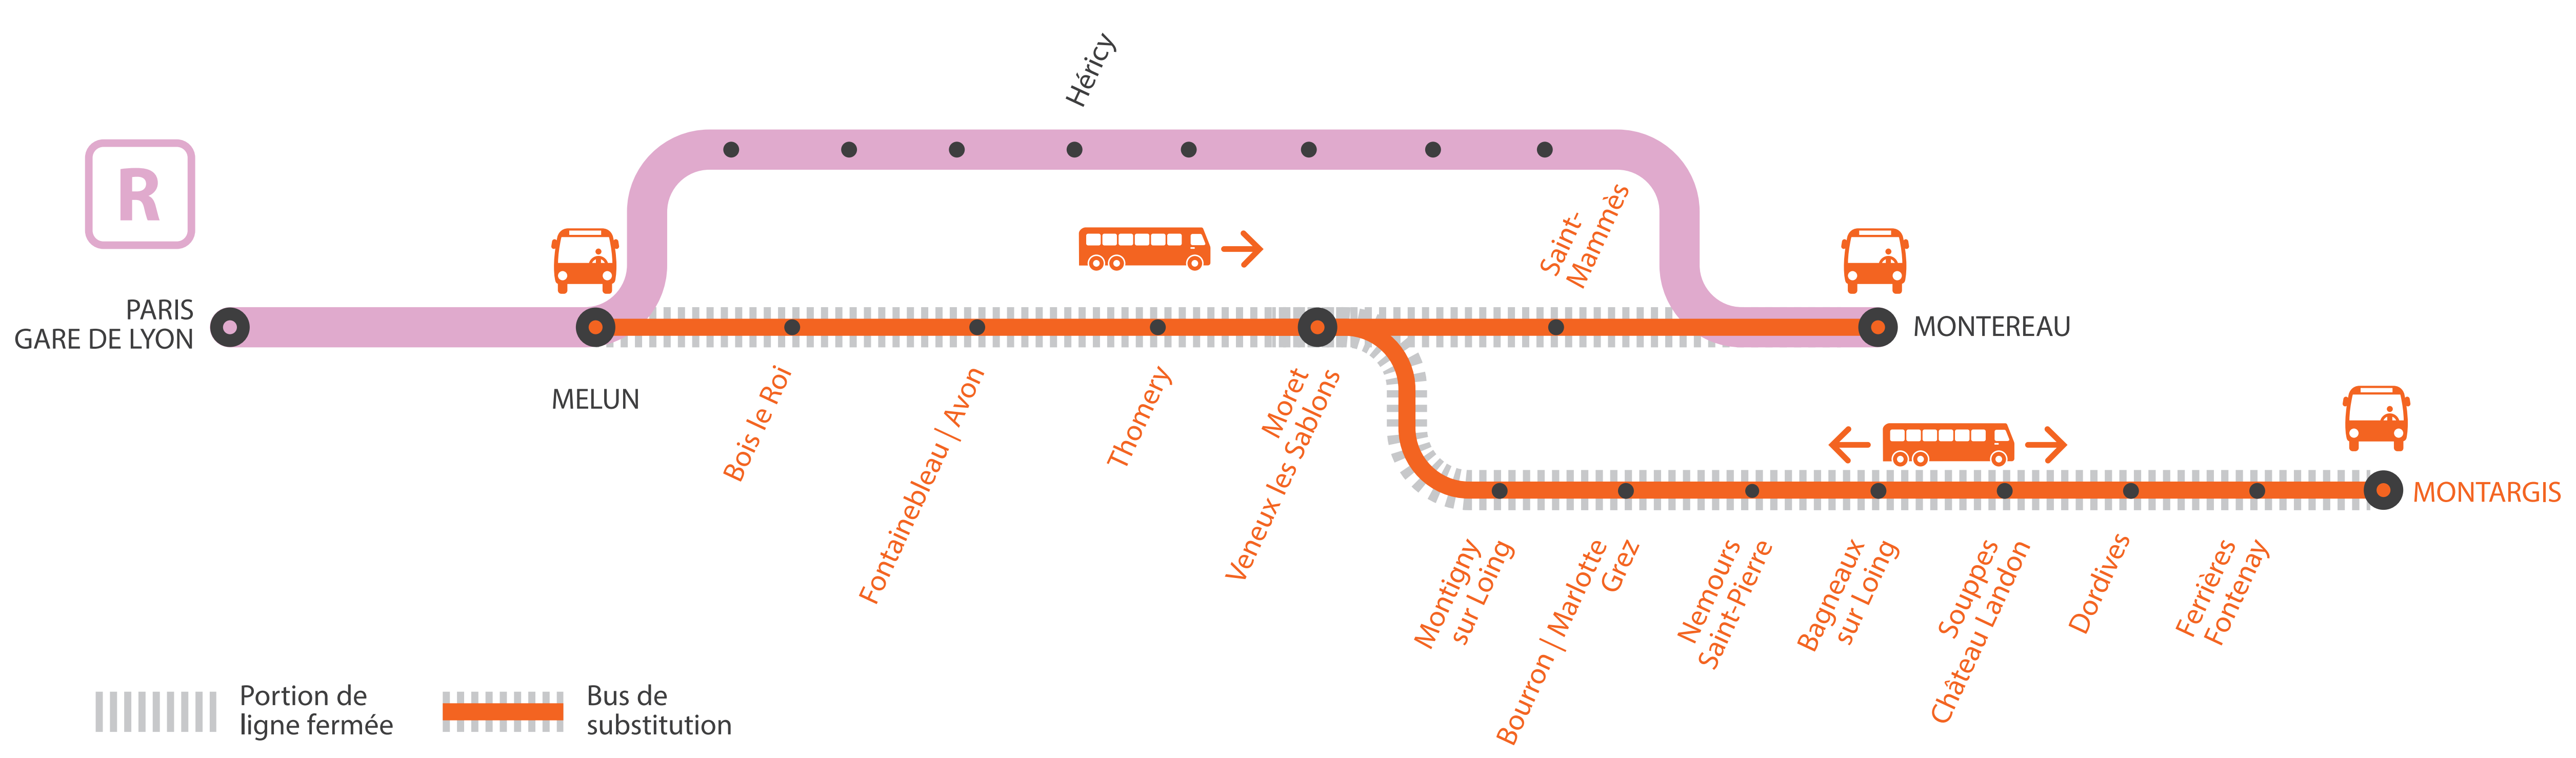

INFO TRAVAUX

AUCUN TRAIN À PARTIR DE 23H ENTRE MELUN ET MONTARGIS GARES NON DESSERVIES À PARTIR DE 23H40 ENTRE MELUN ET MONTEREAU VIA MORET

SEPT.
2
au **6**

SEPT.
9
au **13**

+ D'INFORMATION

- ➔ au guichet
- ➔ sur @LigneR_SNCF
- ➔ sur l'appli SNCF
- ➔ sur transilien.com
- ➔ sur maligneR.transilien.com

BUS DE SUBSTITUTION / ALLONGEMENT DE TRAJET

- Melun → Montereau via Moret **+ 55MIN**
- Melun → Montargis **+ 15MIN à + 1H25**

MA GARE DE DÉPART	DIRECTION	Du 2 au 6/09			Du 9 au 13/09		
		DERNIER TRAIN	DERNIER TRAIN	PREMIER TRAIN	DERNIER TRAIN	DERNIER TRAIN	PREMIER TRAIN
BAGNEAUX-SUR-LOING	PARIS GARE DE LYON	22:30	22:30	5:09			
	MONTARGIS	23:28	23:28	7:27			
BOIS-LE-ROI	PARIS GARE DE LYON	23:39	23:39	5:50			
	MONTARGIS	22:48	22:48	6:48			
	MONTEREAU	23:18	23:18	8:19			
BOURRON-MARLOTTE-GREZ	PARIS GARE DE LYON	22:42	22:42	5:21			
	MONTARGIS	23:16	23:16	7:15			
DORDIVES	PARIS GARE DE LYON	22:19	22:19	4:57			
	MONTARGIS	23:40	23:40	7:39			
FERRIÈRES-FONTENAY	PARIS GARE DE LYON	22:13	22:13	4:52			
	MONTARGIS	23:46	23:46	7:45			
FONTAINEBLEAU-AVON	PARIS GARE DE LYON	23:32	23:32	5:43			
	MONTARGIS	22:55	22:55	6:55			
	MONTEREAU	23:25	23:25	8:26			
MELUN	PARIS GARE DE LYON	00:16	00:16	5:56			
	MONTARGIS	22:42	22:42	6:42			
	MONTEREAU	01:28	01:13	8:13			
MONTARGIS	PARIS GARE DE LYON	22:04	22:04	4:42			
MONTEREAU	PARIS GARE DE LYON	23:13	23:13	5:44			

GARES NON DESSERVIES À PARTIR DE 23H30

ENTRE MELUN ET MONTEREAU VIA MORET

Paris Lyon ➔ Melun ➔ Montereau via Moret

Du lundi 2 au vendredi 6 septembre

- À partir de 23h30 les trains à destination de Montereau via Moret sont directs de Melun à Montereau.
- Dernier train depuis Paris Lyon en direction de Montereau via Moret a desservir toutes les gares : 22h46