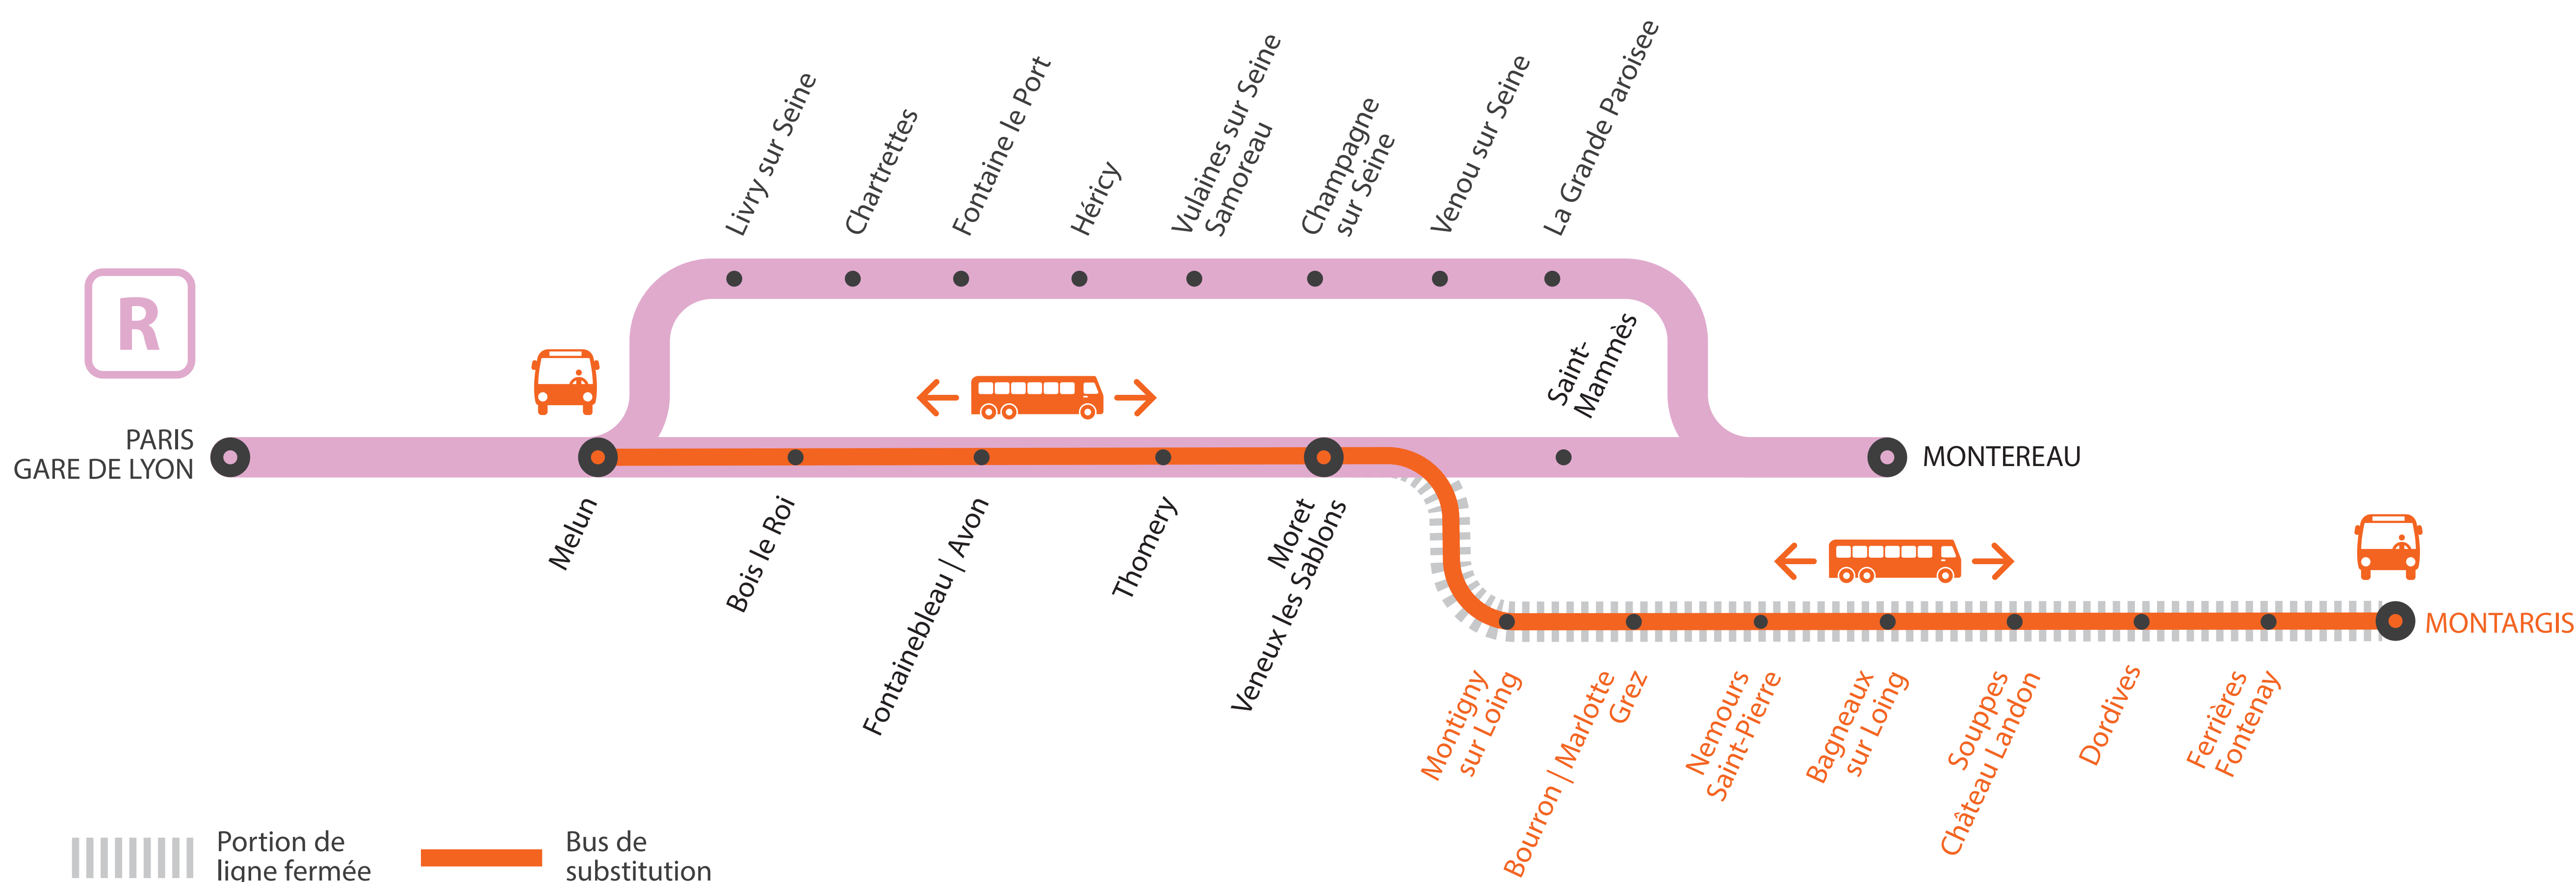

INFO TRAVAUX

AUCUN TRAIN À PARTIR DE 23H ENTRE MELUN ET MONTARGIS

AOÛT

19
au 23

+ D'INFORMATION

- au guichet
- sur l'appli SNCF
- sur [maligneR.transilien.com](https://www.maligneR.transilien.com)
- sur @LigneR_SNCF
- sur [transilien.com](https://www.transilien.com)

MA GARE DE DÉPART	DIRECTION	DERNIER TRAIN	PREMIER TRAIN
BAGNEAUX-SUR-LOING	PARIS GARE DE LYON	22:30	5:09
	MONTARGIS	23:28	7:27
BOIS-LE-ROI	PARIS GARE DE LYON	23:39	5:50
	MONTARGIS	22:48	6:48
BOURRON-MARLOTTE-GREZ	PARIS GARE DE LYON	22:42	5:21
	MONTARGIS	23:16	7:15
DORDIVES	PARIS GARE DE LYON	22:19	4:57
	MONTARGIS	23:40	7:39
FERRIÈRES-FONTENAY	PARIS GARE DE LYON	22:13	4:52
	MONTARGIS	23:46	7:45
FONTAINEBLEAU-AVON	PARIS GARE DE LYON	23:32	5:43
	MONTARGIS	22:55	6:55
MELUN	PARIS GARE DE LYON	0:16	5:56
	MONTARGIS	22:42	6:42
MONTARGIS	PARIS GARE DE LYON	22:04	4:42

MA GARE DE DÉPART	DIRECTION	DERNIER TRAIN	PREMIER TRAIN
MONTIGNY-SUR-LOING	PARIS GARE DE LYON	22:46	5:25
	MONTARGIS	23:12	7:11
MORET-VENEUX-LES-SABLONS	PARIS GARE DE LYON	23:24	5:34
	MONTARGIS	23:04	7:04
NEMOURS-ST-PIERRE	PARIS GARE DE LYON	22:36	5:15
	MONTARGIS	23:23	7:22
PARIS GARE DE LYON	MONTARGIS	23:16	6:16
	PARIS GARE DE LYON	MONTARGIS	22:24
SOUPPES-CHÂTEAU-LONDON	PARIS GARE DE LYON	22:24	5:02
	MONTARGIS	23:35	7:34
THOMERY	PARIS GARE DE LYON	22:58	5:38
	MONTARGIS	23:00	7:00

AUCUN TRAIN À PARTIR DE 23H ENTRE MELUN ET MONTARGIS

Paris Lyon ➔ Melun ➔ Montargis

Du lundi 19 au vendredi 23 août

- **À partir de 23h à Melun, aucun train à destination de Montargis**, train terminus Melun.
- **Dernier train** depuis Paris Lyon **en direction de Montargis** à desservir toutes les gares : **22h16**