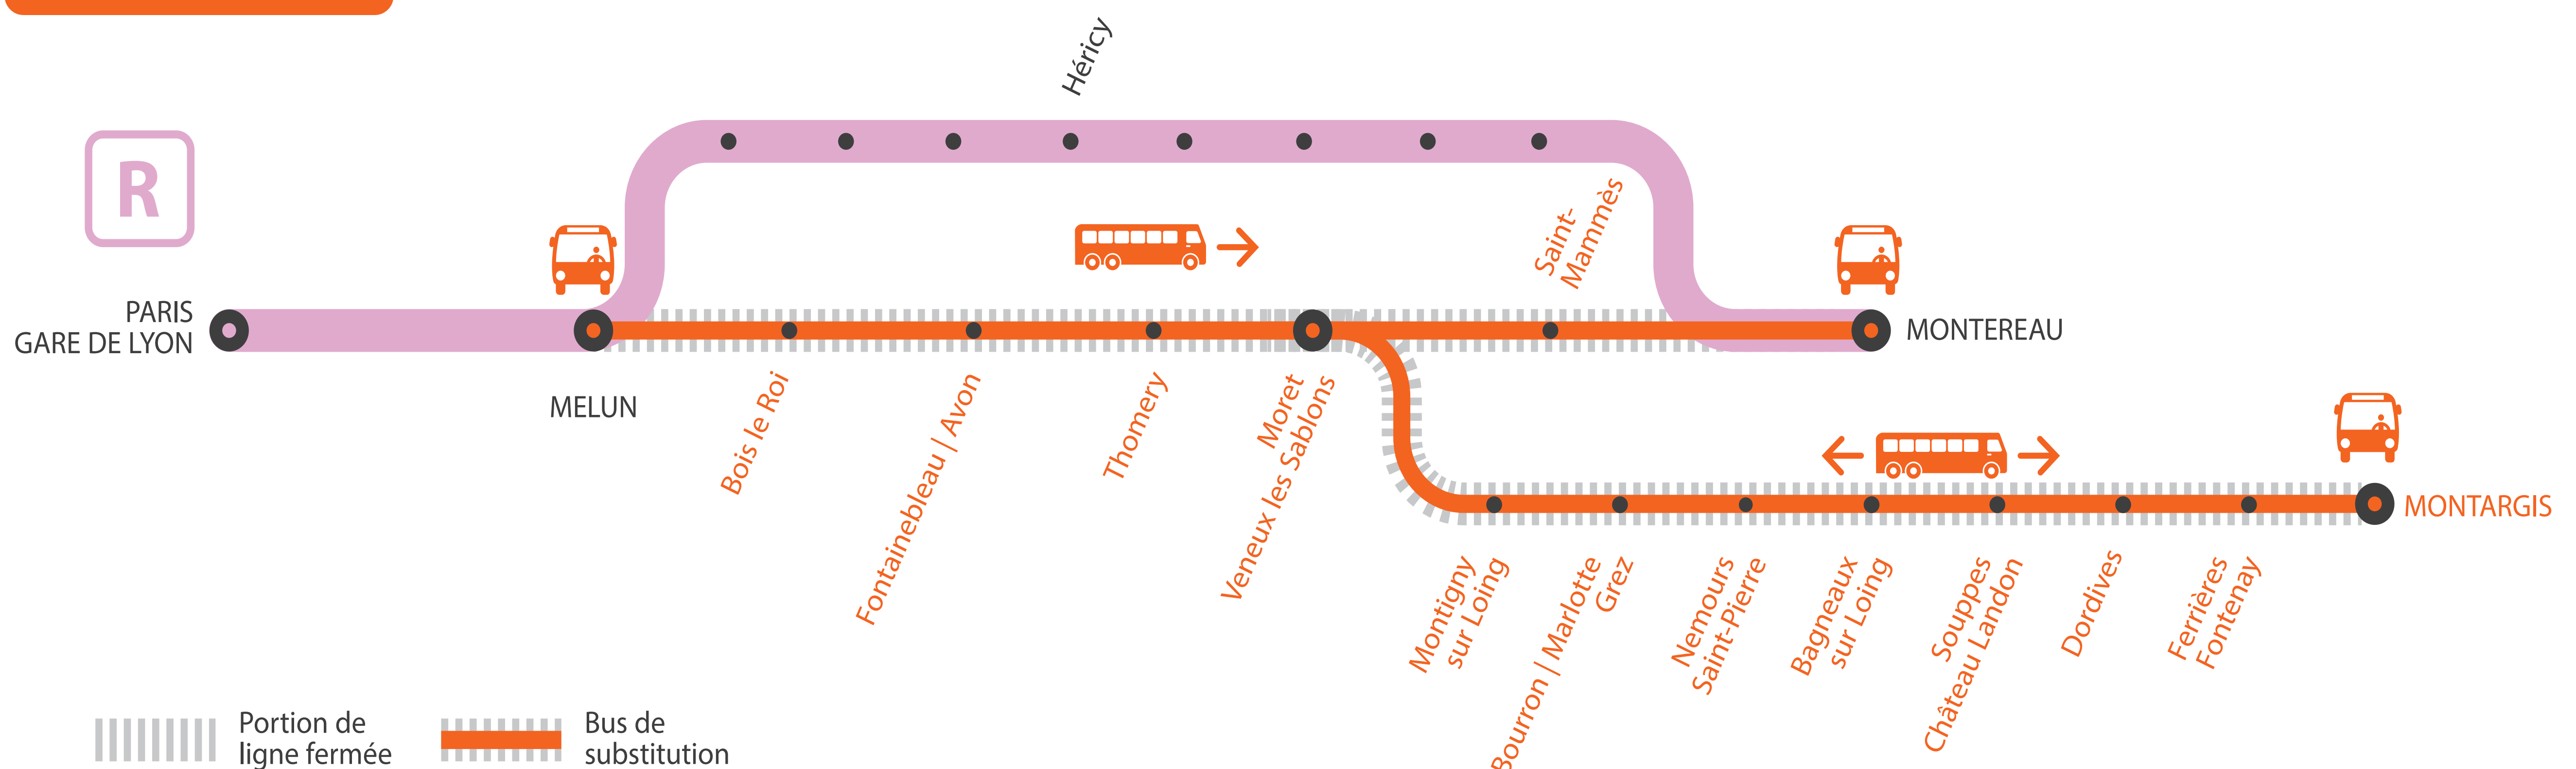

### ENTRE MELUN ET MONTEREAU VIA MORET

**AOÛT**

**5**

au **9**

### + D'INFORMATION

➔ au guichet

➔ sur @LigneR\_SNCF

➔ sur l'appli SNCF

➔ sur transilien.com

➔ sur [maligneR.transilien.com](http://maligneR.transilien.com)

Portion de ligne fermée Bus de substitution

### COVOITURAGE VROOM

Pendant les travaux, covoiturez. Transilien vous offre votre trajet.\*

\*Offre soumise à conditions

MA GARE DE DÉPART	DIRECTION	DERNIER TRAIN	PREMIER TRAIN
BAGNEAUX-SUR-LOING	PARIS GARE DE LYON	22:30	05:09*
	MONTARGIS	23:28	07:27
BOIS-LE-ROI	PARIS GARE DE LYON	23:39	05:50*
	MONTARGIS	22:48	06:48
	MONTEREAU	23:18	08:19
BOURRON-MARLOTTE-GREZ	PARIS GARE DE LYON	22:42	05:21*
	MONTARGIS	23:16	07:15
DORDIVES	PARIS GARE DE LYON	22:19	04:57*
	MONTARGIS	23:40	07:39
FERRIÈRES-FONTENAY	PARIS GARE DE LYON	22:13	04:52*
	MONTARGIS	23:46	07:45
FONTAINEBLEAU-AVON	PARIS GARE DE LYON	23:32	05:43*
	MONTARGIS	22:55	06:55
	MONTEREAU	23:25	08:26
MELUN	PARIS GARE DE LYON	0:16	05:56*
	MONTARGIS	22:42	06:42
	MONTEREAU	1:15	08:13
MONTARGIS	PARIS GARE DE LYON	22:04	04:42*
MONTEREAU	PARIS GARE DE LYON	23:13	05:44

## À PARTIR DE 23H30

ENTRE MELUN ET MONTEREAU VIA MORET