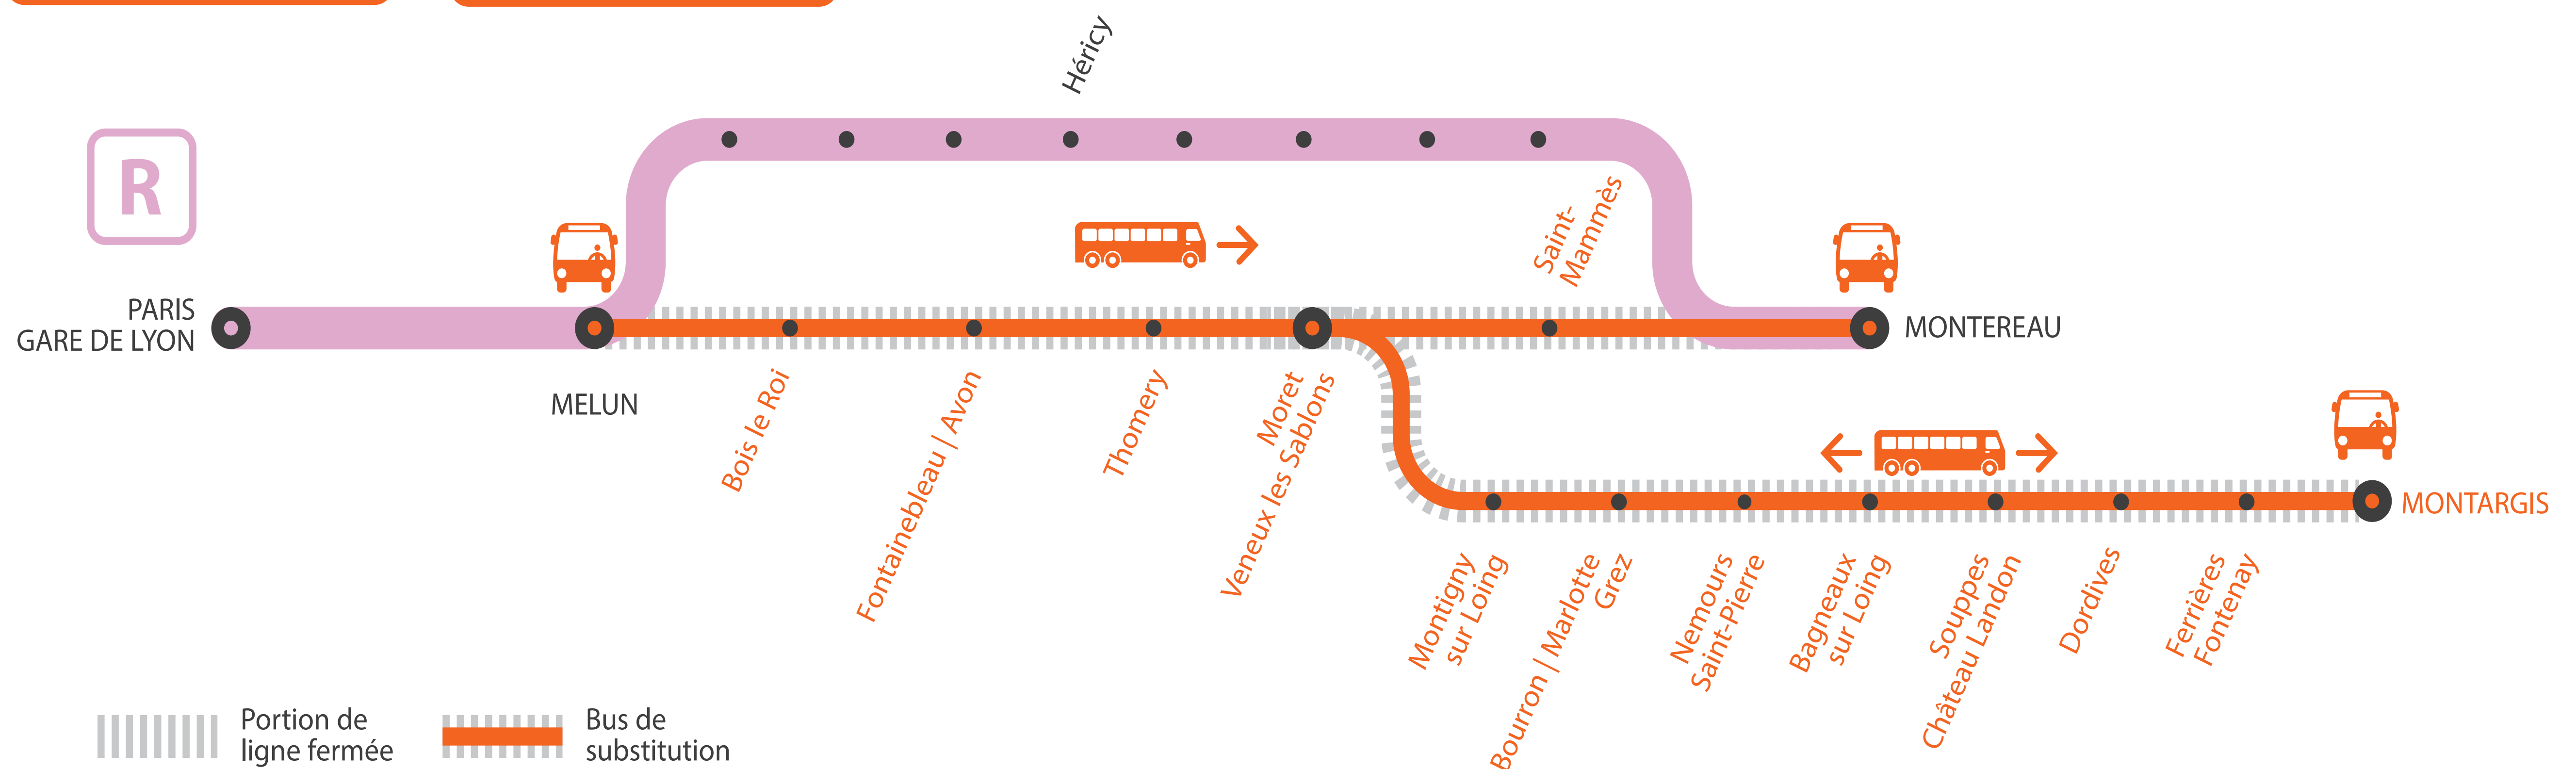

INFO TRAVAUX

AUCUN TRAIN À PARTIR DE 23H

ENTRE MELUN ET MONTARGIS

GARES NON DESSERVIES À PARTIR DE 23H30

ENTRE MELUN ET MONTEREAU VIA MORET

JUILLET

29
au **31**

AOÛT

1
au **2**

+ D'INFORMATION

- ➔ au guichet
- ➔ sur @LigneR_SNCF
- ➔ sur l'appli SNCF
- ➔ sur transilien.com
- ➔ sur maligneR.transilien.com

BUS DE SUBSTITUTION / ALLONGEMENT DE TRAJET

Melun

Montereau
via Moret

+ 55MIN

Melun

Montargis

+ 15MIN

à + 1H25

COVOITURAGE

Pendant les travaux, covoiturez.
Transilien vous offre votre trajet.*

*Offre soumise à conditions

MA GARE DE DÉPART	DIRECTION	DERNIER TRAIN	PREMIER TRAIN
BAGNEAUX-SUR-LOING	PARIS GARE DE LYON	22:30	05:09*
	MONTARGIS	23:28	07:27
BOIS-LE-ROI	PARIS GARE DE LYON	23:39	05:50*
	MONTARGIS	22:48	06:48
	MONTEREAU	23:18	08:19
BOURRON-MARLOTTE-GREZ	PARIS GARE DE LYON	22:42	05:21*
	MONTARGIS	23:16	07:15
DORDIVES	PARIS GARE DE LYON	22:19	04:57*
	MONTARGIS	23:40	07:39
FERRIÈRES-FONTENAY	PARIS GARE DE LYON	22:13	04:52*
	MONTARGIS	23:46	07:45
FONTAINEBLEAU-AVON	PARIS GARE DE LYON	23:32	05:43*
	MONTARGIS	22:55	06:55
	MONTEREAU	23:25	08:26
MELUN	PARIS GARE DE LYON	0:16	05:56*
	MONTARGIS	22:42	06:42
	MONTEREAU	1:15	08:13
MONTARGIS	PARIS GARE DE LYON	22:04	04:42*
MONTEREAU	PARIS GARE DE LYON	23:13	05:44

MA GARE DE DÉPART	DIRECTION	DERNIER TRAIN	PREMIER TRAIN
MONTIGNY-SUR-LOING	PARIS GARE DE LYON	22:46	05:25*
	MONTARGIS	23:12	07:11
MORET-VEUX-LES-SABLONS	PARIS GARE DE LYON	23:24	05:34*
	MONTARGIS	23:04	07:04
	MONTEREAU	23:32	08:33
NEMOURS-ST-PIERRE	PARIS GARE DE LYON	22:36	05:15*
	MONTARGIS	23:23	07:22
PARIS GARE DE LYON	MONTEREAU	0:46	07:46
	MONTARGIS	22:16	06:16
SAINT-MAMMÉS	PARIS GARE DE LYON	23:21	05:51
	MONTEREAU	23:34	08:35
SOUPPES-CHÂTEAU-LONDON	PARIS GARE DE LYON	22:24	05:02*
	MONTARGIS	23:35	07:34
THOMERY	PARIS GARE DE LYON	22:58	05:38*
	MONTARGIS	23:00	07:00

* Les horaires susceptibles de changer