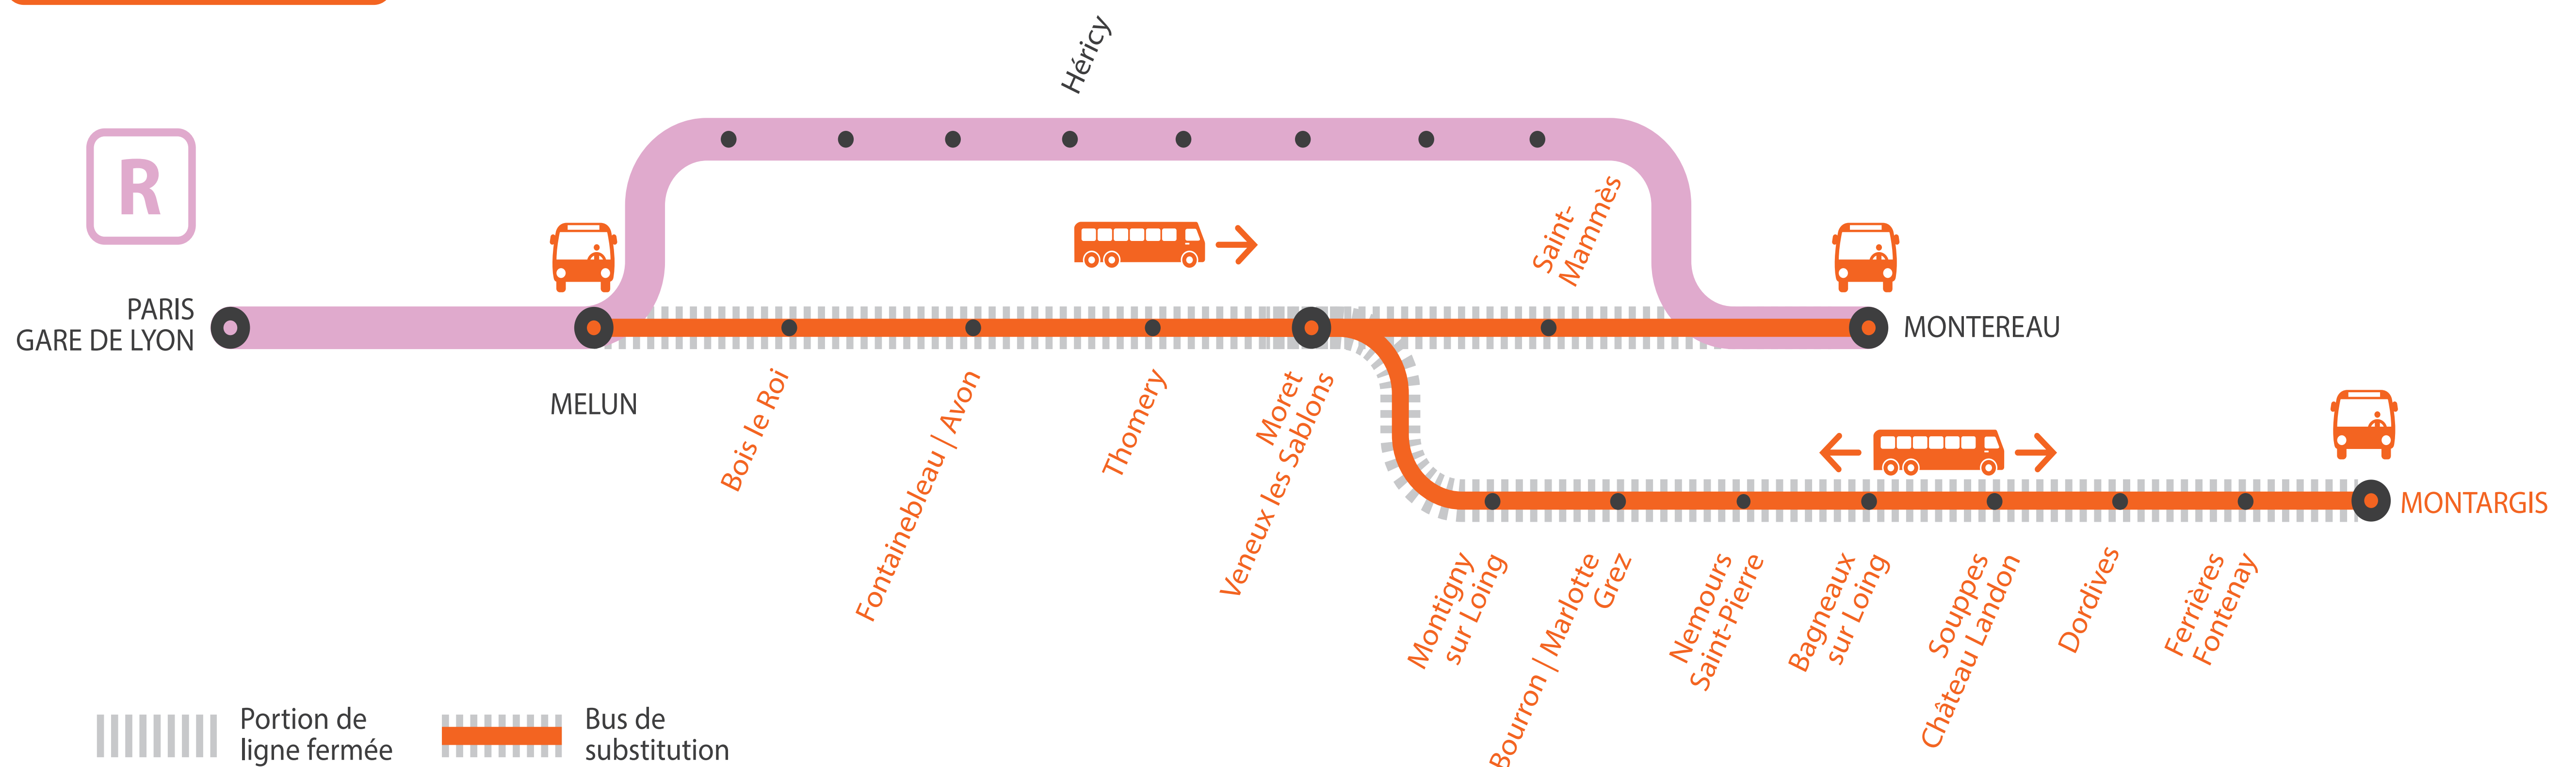

INFO TRAVAUX

AUCUN TRAIN À PARTIR DE 23H

ENTRE MELUN ET MONTARGIS

GARES NON DESSERVIES À PARTIR DE 23H30

ENTRE MELUN ET MONTEREAU VIA MORET

JUILLET

22

au **26**

+ D'INFORMATION

➔ au guichet

➔ sur @LigneR_SNCF

➔ sur l'appli SNCF

➔ sur transilien.com

➔ sur maligneR.transilien.com

BUS DE SUBSTITUTION / ALLONGEMENT DE TRAJET

Melun

Montereau
via Moret

+ 55MIN

Melun

Montargis

+ 15MIN

à + 1H25

COVOITURAGE VROOM

Pendant les travaux, covoiturez.
Transilien vous offre votre trajet.*

*Offre soumise à conditions

MA GARE DE DÉPART	DIRECTION	DERNIER TRAIN	PREMIER TRAIN
BAGNEAUX-SUR-LOING	PARIS GARE DE LYON	22:30	05:09*
	MONTARGIS	23:28	07:27
BOIS-LE-ROI	PARIS GARE DE LYON	23:39	05:50*
	MONTARGIS	22:48	06:48
	MONTEREAU	23:18	08:19
BOURRON-MARLOTTE-GREZ	PARIS GARE DE LYON	22:42	05:21*
	MONTARGIS	23:16	07:15
DORDIVES	PARIS GARE DE LYON	22:19	04:57*
	MONTARGIS	23:40	07:39
FERRIÈRES-FONTENAY	PARIS GARE DE LYON	22:13	04:52*
	MONTARGIS	23:46	07:45
FONTAINEBLEAU-AVON	PARIS GARE DE LYON	23:32	05:43*
	MONTARGIS	22:55	06:55
	MONTEREAU	23:25	08:26
MELUN	PARIS GARE DE LYON	0:16	05:56*
	MONTARGIS	22:42	06:42
	MONTEREAU	1:12	08:13
MONTARGIS	PARIS GARE DE LYON	22:04	04:42*
MONTEREAU	PARIS GARE DE LYON	23:13	05:44

MA GARE DE DÉPART	DIRECTION	DERNIER TRAIN	PREMIER TRAIN
MONTIGNY-SUR-LOING	PARIS GARE DE LYON	22:46	05:25*
	MONTARGIS	23:12	07:11
MORET-VEUX-LES-SABLONS	PARIS GARE DE LYON	23:24	05:34*
	MONTARGIS	23:04	07:04
	MONTEREAU	23:32	08:33
NEMOURS-ST-PIERRE	PARIS GARE DE LYON	22:36	05:15*
	MONTARGIS	23:23	07:22
PARIS GARE DE LYON	MONTEREAU	0:46	07:46
	MONTARGIS	22:16	06:16
SAINT-MAMMÉS	PARIS GARE DE LYON	23:21	05:51
	MONTEREAU	23:34	08:35
SOUPPES-CHÂTEAU-LONDON	PARIS GARE DE LYON	22:24	05:02*
	MONTARGIS	23:35	07:34
THOMERY	PARIS GARE DE LYON	22:58	05:38*
	MONTARGIS	23:00	07:00

* Les horaires susceptibles de changer