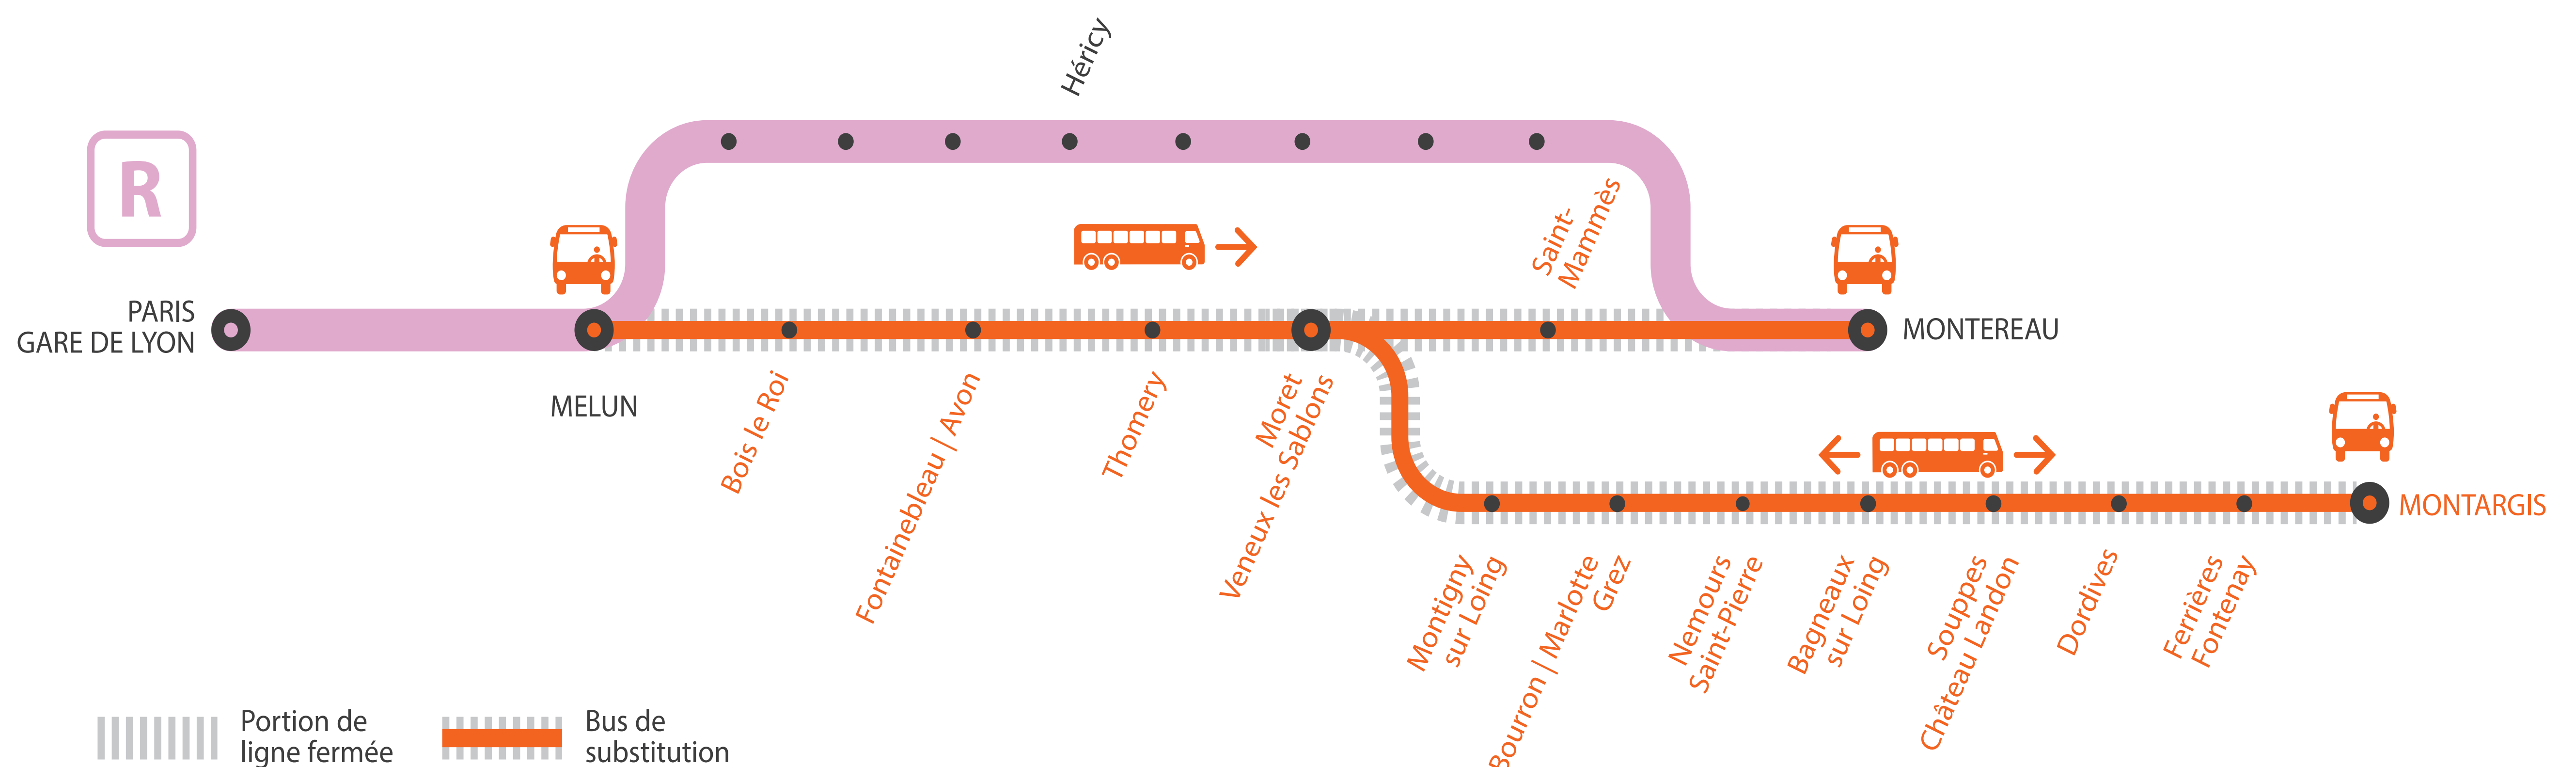

INFO TRAVAUX

AUCUN TRAIN À PARTIR DE 23H

ENTRE MELUN ET MONTARGIS

GARES NON DESSERVIES À PARTIR DE 23H30

ENTRE MELUN ET MONTEREAU VIA MORET

JUILLET

15

au **19**

+ D'INFORMATION

- ➔ au guichet
- ➔ sur @LigneR_SNCF
- ➔ sur l'appli SNCF
- ➔ sur transilien.com
- ➔ sur maligneR.transilien.com

BUS DE SUBSTITUTION / ALLONGEMENT DE TRAJET

- Melun → Montereau via Moret **+ 55MIN**
- Melun → Montargis **+ 15MIN**
- Melun → Montargis **à + 1H25**

COVOITURAGE **ID VROOM**

Pendant les travaux, covoiturez. Transilien vous offre votre trajet.*
*Offre soumise à conditions

MA GARE DE DÉPART	DIRECTION	DERNIER TRAIN	PREMIER TRAIN
BAGNEAUX-SUR-LOING	PARIS GARE DE LYON	22:30	05:09*
	MONTARGIS	23:28	07:27
BOIS-LE-ROI	PARIS GARE DE LYON	23:39	05:50*
	MONTARGIS	22:48	06:48
	MONTEREAU	23:18	08:19
BOURRON-MARLOTTE-GREZ	PARIS GARE DE LYON	22:42	05:21*
	MONTARGIS	23:16	07:15
DORDIVES	PARIS GARE DE LYON	22:19	04:57*
	MONTARGIS	23:40	07:39
FERRIÈRES-FONTENAY	PARIS GARE DE LYON	22:13	04:52*
	MONTARGIS	23:46	07:45
FONTAINEBLEAU-AVON	PARIS GARE DE LYON	23:32	05:43*
	MONTARGIS	22:55	06:55
	MONTEREAU	23:25	08:26
MELUN	PARIS GARE DE LYON	0:16	05:56*
	MONTARGIS	22:42	06:42
	MONTEREAU	1:15	08:13
MONTARGIS	PARIS GARE DE LYON	22:04	04:42*
MONTEREAU	PARIS GARE DE LYON	23:13	05:44

Du lundi 15 au vendredi 19 juillet

- À partir de 23h, aucun train à destination de Montargis.
- À partir de 23h30 les trains à destination de Montereau via Moret sont directs de Melun à Montereau.
- **Dernier train** depuis Paris Lyon en direction de Montargis : **22h16**
- **Dernier train** depuis Paris Lyon en direction de Montereau via Moret a desservir toutes les gares : **22h46**