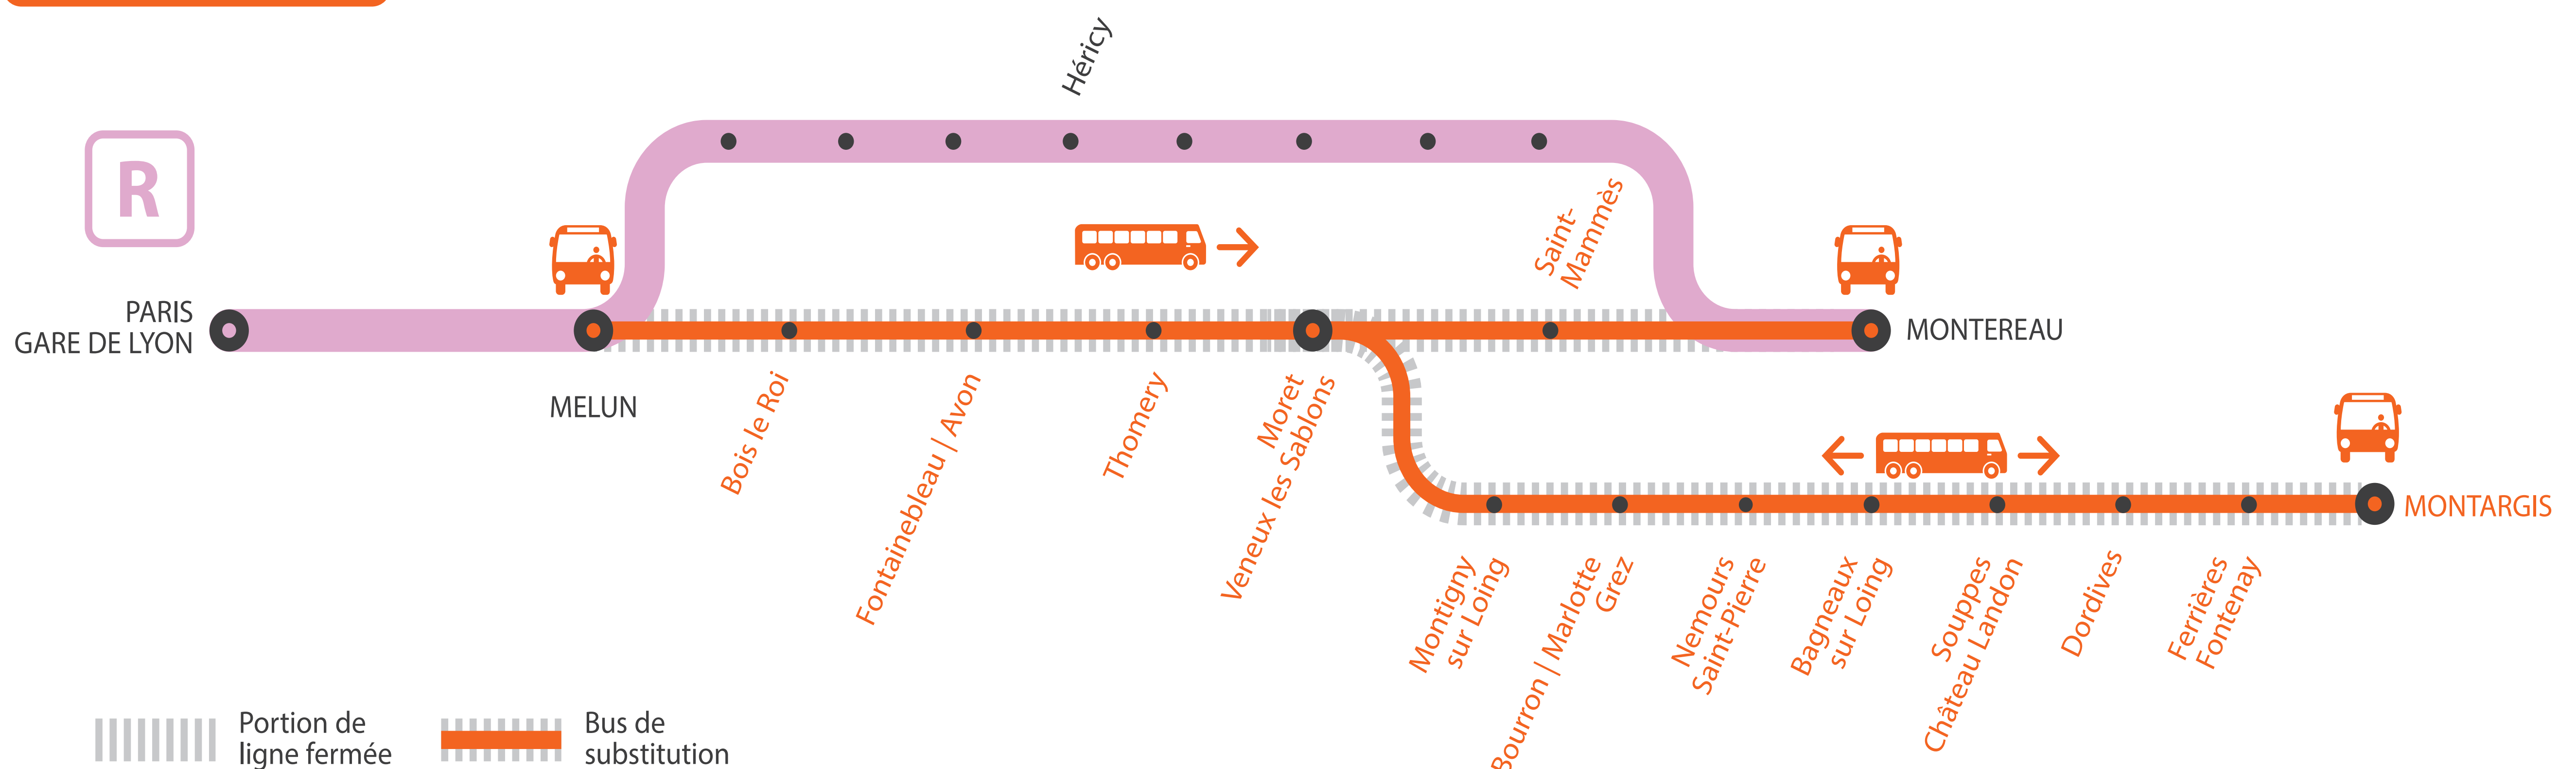

## GARES NON DESSERVIES À PARTIR DE 22H30

ENTRE MELUN ET MONTEREAU VIA MORET

JUILLET

8

au 12

### BUS DE SUBSTITUTION / ALLONGEMENT DE TRAJET

Melun

Montereau  
via Moret

+ 55 MIN

Melun

Montargis

+ 15 MIN

à + 1H25

### COVOITURAGE

Pendant les travaux, covoiturez.  
Transilien vous offre votre trajet.\*

\*Offre soumise à conditions

MA GARE DE DÉPART	DIRECTION	DERNIER TRAIN	PREMIER TRAIN
BAGNEAUX-SUR-LOING	PARIS GARE DE LYON	22:30	05:09*
	MONTARGIS	23:28	07:27
BOIS-LE-ROI	PARIS GARE DE LYON	23:39	05:50*
	MONTARGIS	22:48	06:48
	MONTEREAU	23:18	08:19
BOURRON-MARLOTTE-GREZ	PARIS GARE DE LYON	22:42	05:21*
	MONTARGIS	23:16	07:15
DORDIVES	PARIS GARE DE LYON	22:19	04:57*
	MONTARGIS	23:40	07:39
FERRIÈRES-FONTENAY	PARIS GARE DE LYON	22:13	04:52*
	MONTARGIS	23:46	07:45
FONTAINEBLEAU-AVON	PARIS GARE DE LYON	23:32	05:43*
	MONTARGIS	22:55	06:55
	MONTEREAU	23:25	08:26
MELUN	PARIS GARE DE LYON	0:16	05:56*
	MONTARGIS	22:42	06:42
	MONTEREAU	0:15	08:13
MONTARGIS	PARIS GARE DE LYON	22:04	04:42*
MONTEREAU	PARIS GARE DE LYON	23:13	05:44

## À PARTIR DE 22H30

ENTRE MELUN ET MONTEREAU VIA MORET