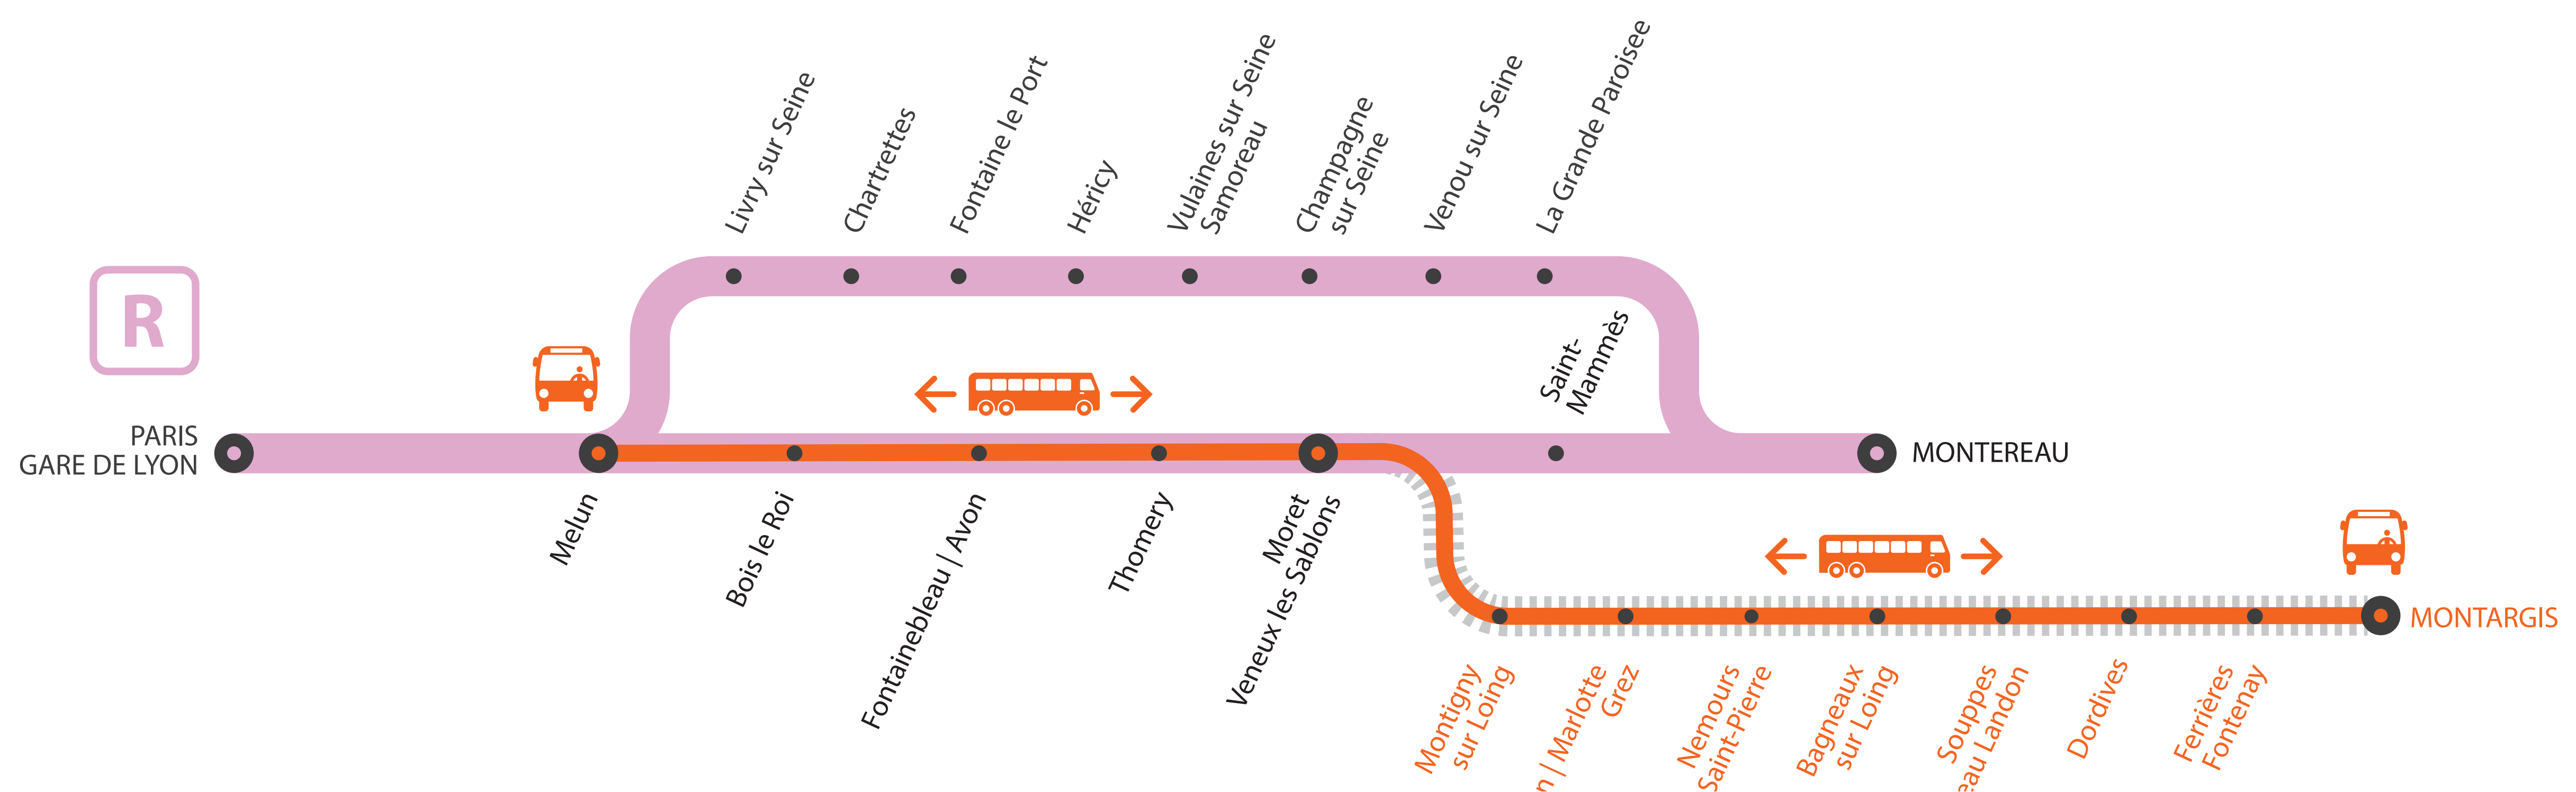

INFO TRAVAUX

AUCUN TRAIN À PARTIR DE 23H ENTRE MELUN ET MONTARGIS DU MARDI AU VENDREDI

+ D'INFORMATION

- au guichet
- sur l'appli SNCF
- sur maligneR.transilien.com
- sur @LigneR_SNCF
- sur transilien.com

BUS DE SUBSTITUTION / ALLONGEMENT DE TRAJET

Melun Montargis à **15MN**
à **1H25**

COVOITURAGE VROOM

Pendant les travaux, covoiturez.
Transilien vous offre votre trajet.*
*Offre soumise à conditions

MA GARE DE DÉPART	DIRECTION	DERNIER TRAIN	PREMIER TRAIN
BAGNEAUX-SUR-LOING	➔ PARIS GARE DE LYON	22:30	05:09*
	➔ MONTARGIS	23:28	7:27
BOIS-LE-ROI	➔ PARIS GARE DE LYON	23:39	05:50*
	➔ MONTARGIS	22:48	6:48
BOURRON-MARLOTTE-GREZ	➔ PARIS GARE DE LYON	22:42	05:21*
	➔ MONTARGIS	23:16	7:15
DORDIVES	➔ PARIS GARE DE LYON	22:19	04:57*
	➔ MONTARGIS	23:40	7:39
FERRIÈRES-FONTENAY	➔ PARIS GARE DE LYON	22:13	04:52*
	➔ MONTARGIS	23:46	7:45
FONTAINEBLEAU-AVON	➔ PARIS GARE DE LYON	23:32	05:43*
	➔ MONTARGIS	22:55	6:53
MELUN	➔ PARIS GARE DE LYON	23:45	05:56*
	➔ MONTARGIS	22:42	6:42
MONTARGIS	➔ PARIS GARE DE LYON	22:04	04:42*

MA GARE DE DÉPART	DIRECTION	DERNIER TRAIN	PREMIER TRAIN
MONTIGNY-SUR-LOING	➔ PARIS GARE DE LYON	22:46	05:25*
	➔ MONTARGIS	23:12	7:11
MORET-VEUX-LES-SABLONS	➔ PARIS GARE DE LYON	23:24	05:34*
	➔ MONTARGIS	23:04	7:04
NEMOURS-ST-PIERRE	➔ PARIS GARE DE LYON	22:36	05:15*
	➔ MONTARGIS	23:23	7:22
PARIS GARE DE LYON	➔ MONTARGIS	22:16	6:16
	➔ PARIS GARE DE LYON	22:24	05:02*
SOUPPES-CHÂTEAU-LONDON	➔ PARIS GARE DE LYON	22:24	05:02*
	➔ MONTARGIS	23:35	7:34
THOMERY	➔ PARIS GARE DE LYON	22:58	05:38*
	➔ MONTARGIS	23:00	7:00