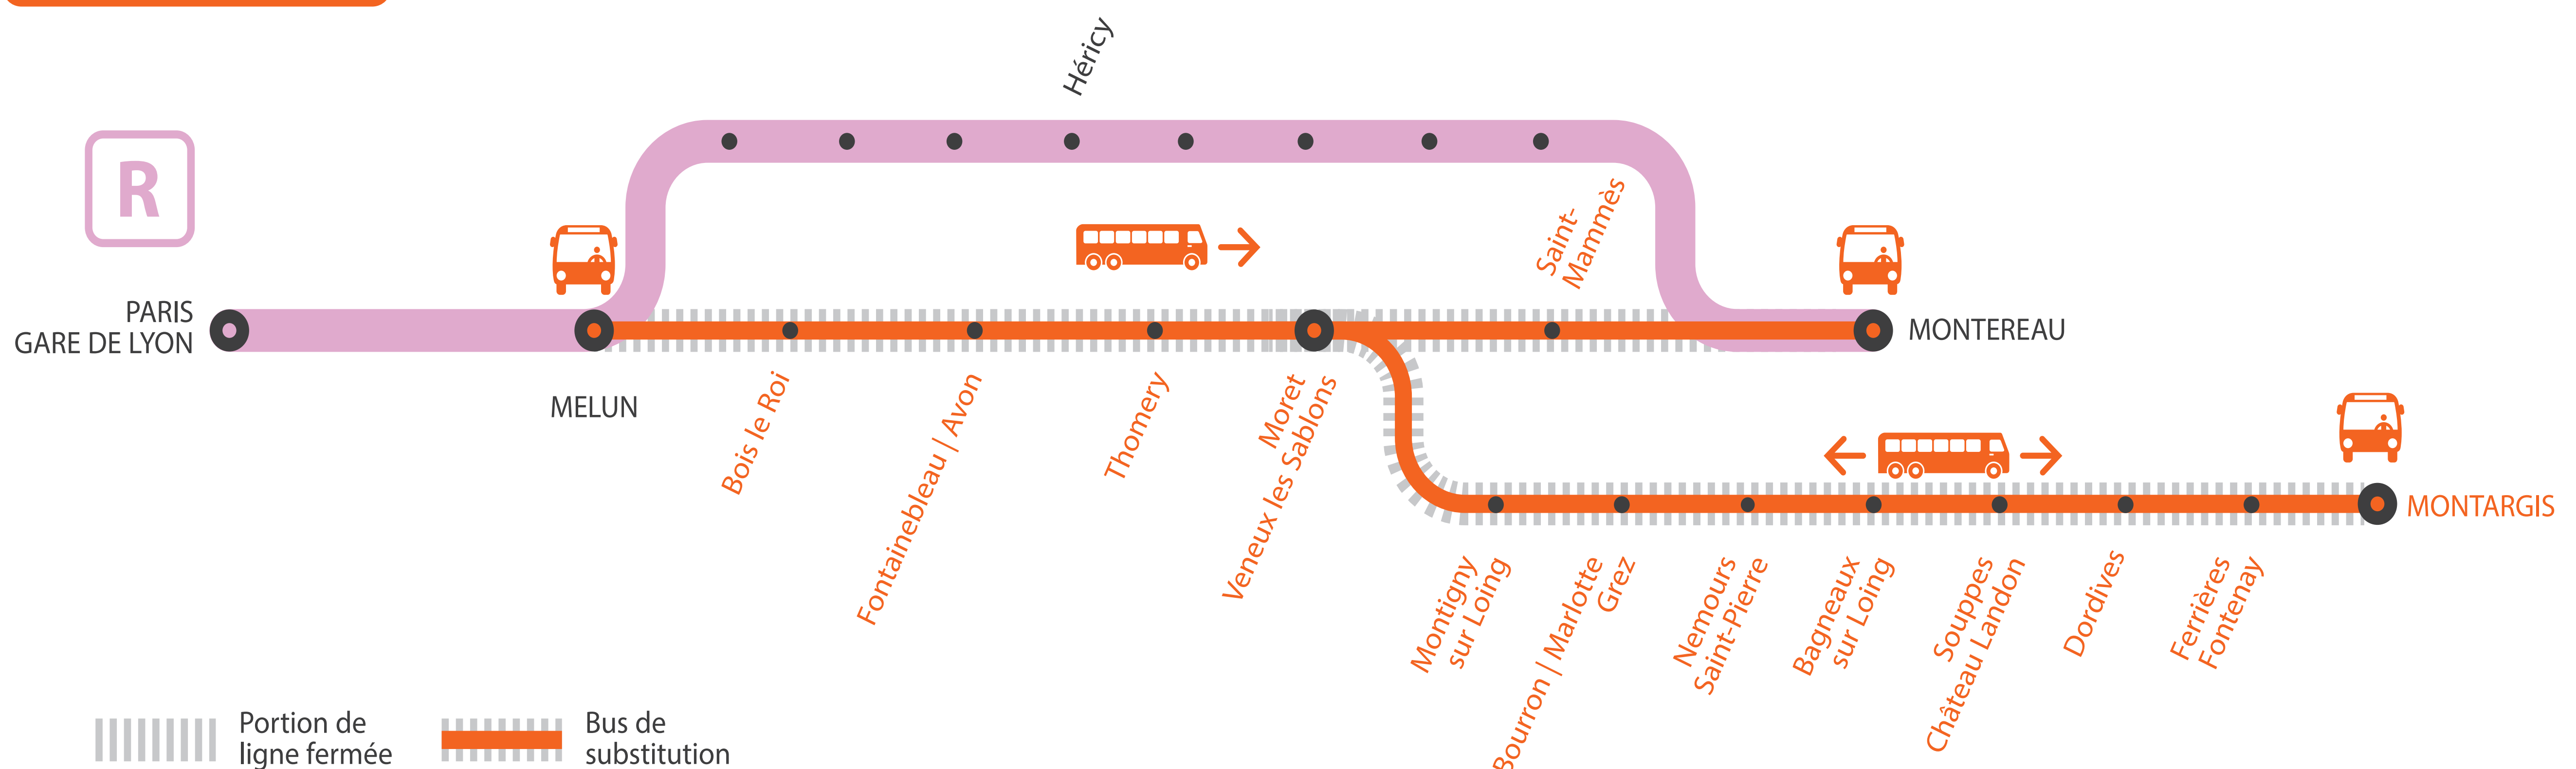

INFO TRAVAUX

AFFICHE ACTUALISEE LE 28/06/2019

AUCUN TRAIN À PARTIR DE 23H

ENTRE MELUN ET MONTARGIS GARES NONS DESSERVIES À PARTIR DE 23H30

ENTRE MELUN ET MONTEREAU VIA MORET

JUILLET

1

au 5

+ D'INFORMATION

➔ au guichet

➔ sur @LigneR_SNCF

➔ sur l'appli SNCF

➔ sur transilien.com

➔ sur maligneR.transilien.com

BUS DE SUBSTITUTION / ALLONGEMENT DE TRAJET

Melun

Montereau
via Moret

+ 55MIN

Melun

Montargis

+ 15MIN

à + 1H25

COVOITURAGE

Pendant les travaux, covoiturez.
Transilien vous offre votre trajet.*

*Offre soumise à conditions

MA GARE DE DÉPART	DIRECTION	DERNIER TRAIN	PREMIER TRAIN
BAGNEAUX-SUR-LOING	PARIS GARE DE LYON	22:30	05:09*
	MONTARGIS	23:28	07:27
BOIS-LE-ROI	PARIS GARE DE LYON	23:39	05:50*
	MONTARGIS	22:48	06:48
	MONTEREAU	23:18	08:19
BOURRON-MARLOTTE-GREZ	PARIS GARE DE LYON	22:42	05:21*
	MONTARGIS	23:16	07:15
DORDIVES	PARIS GARE DE LYON	22:19	04:57*
	MONTARGIS	23:40	07:39
FERRIÈRES-FONTENAY	PARIS GARE DE LYON	22:13	04:52*
	MONTARGIS	23:46	07:45
FONTAINEBLEAU-AVON	PARIS GARE DE LYON	23:32	05:43*
	MONTARGIS	22:55	06:55
	MONTEREAU	23:25	08:26
MELUN	PARIS GARE DE LYON	0:16	05:56*
	MONTARGIS	22:42	06:42
	MONTEREAU	1:15	08:13
MONTARGIS	PARIS GARE DE LYON	22:04	04:42*
MONTEREAU	PARIS GARE DE LYON	23:13	05:44

MA GARE DE DÉPART	DIRECTION	DERNIER TRAIN	PREMIER TRAIN
MONTIGNY-SUR-LOING	PARIS GARE DE LYON	22:46	05:25*
	MONTARGIS	23:12	07:11
MORET-VEVEUX-LES-SABLONS	PARIS GARE DE LYON	23:24	05:34*
	MONTARGIS	23:04	07:04
	MONTEREAU	23:32	08:33
NEMOURS-ST-PIERRE	PARIS GARE DE LYON	22:36	05:15*
	MONTARGIS	23:23	07:22
PARIS GARE DE LYON	MONTEREAU	22:46	07:46
	MONTARGIS	22:16	06:16
SAINT-MAMMÈS	PARIS GARE DE LYON	23:21	05:51
	MONTEREAU	23:34	08:35
SOUPPES-CHÂTEAU-LONDON	PARIS GARE DE LYON	22:24	05:02*
	MONTARGIS	23:35	07:34
THOMERY	PARIS GARE DE LYON	22:58	05:38*
	MONTARGIS	23:00	07:00

* Les horaires susceptibles de changer