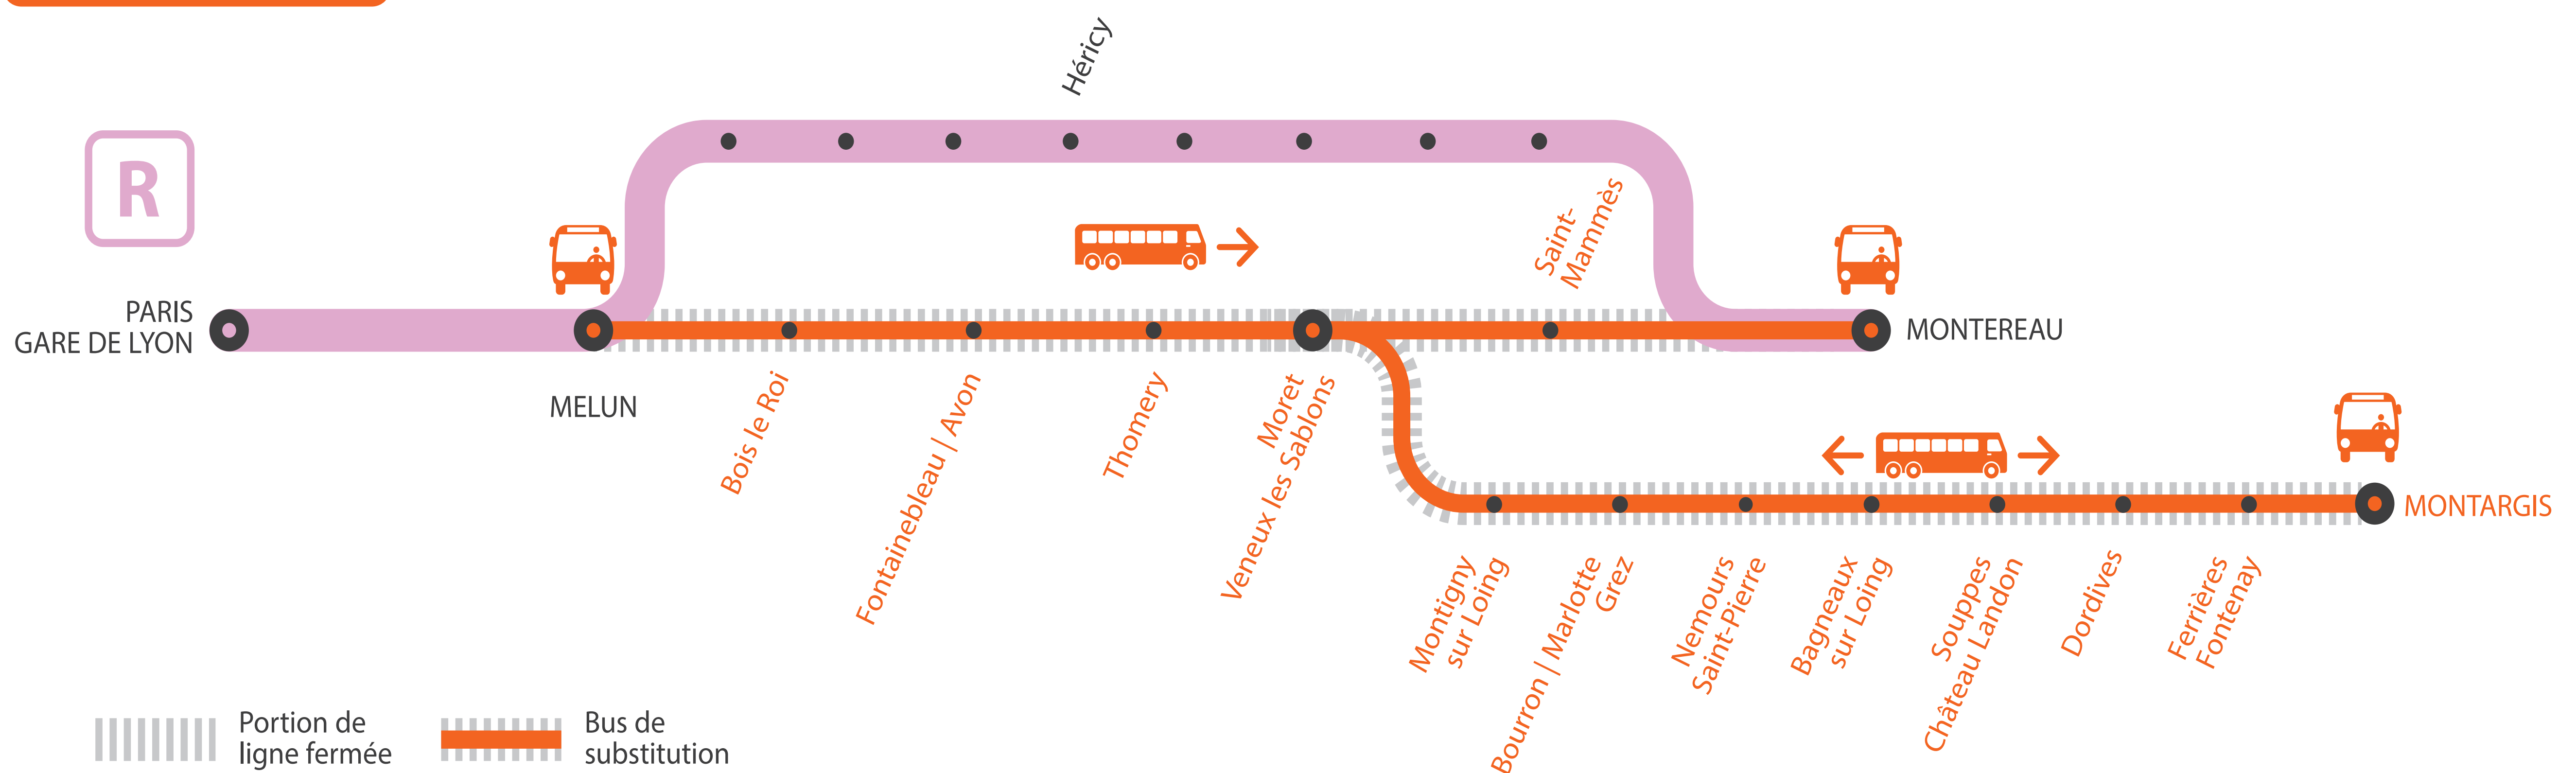

INFO TRAVAUX

AFFICHE ACTUALISEE LE 28/06/2019

AUCUN TRAIN À PARTIR DE 23H

ENTRE MELUN ET MONTARGIS

GARES NONS DESSERVIES À PARTIR DE 23H30

ENTRE MELUN ET MONTEREAU VIA MORET

JUILLET

1

au **5**

+ D'INFORMATION

➔ au guichet

➔ sur @LigneR_SNCF

➔ sur l'appli SNCF

➔ sur transilien.com

➔ sur maligneR.transilien.com

BUS DE SUBSTITUTION / ALLONGEMENT DE TRAJET

Pendant les travaux, covoiturez.
Transilien vous offre votre trajet.*

*Offre soumise à conditions

MA GARE DE DÉPART	DIRECTION	DERNIER TRAIN	PREMIER TRAIN
BAGNEAUX-SUR-LOING	PARIS GARE DE LYON	22:30	05:09*
	MONTARGIS	23:28	07:27
BOIS-LE-ROI	PARIS GARE DE LYON	23:39	05:50*
	MONTARGIS	22:48	06:48
	MONTEREAU	23:18	08:19
BOURRON-MARLOTTE-GREZ	PARIS GARE DE LYON	22:42	05:21*
	MONTARGIS	23:16	07:15
DORDIVES	PARIS GARE DE LYON	22:19	04:57*
	MONTARGIS	23:40	07:39
FERRIÈRES-FONTENAY	PARIS GARE DE LYON	22:13	04:52*
	MONTARGIS	23:46	07:45
FONTAINEBLEAU-AVON	PARIS GARE DE LYON	23:32	05:43*
	MONTARGIS	22:55	06:55
	MONTEREAU	23:25	08:26
MELUN	PARIS GARE DE LYON	0:16	05:56*
	MONTARGIS	22:42	06:42
	MONTEREAU	1:15	08:13
MONTARGIS	PARIS GARE DE LYON	22:04	04:42*
MONTEREAU	PARIS GARE DE LYON	23:13	05:44

- À partir de 23h30, les trains à destination de Montereau via Moret sont directs de Melun à Montereau.
- À partir de 23h à Melun, aucun train à destination de Montargis, terminus Melun.
- **Dernier train** depuis Paris Lyon en direction de Montargis : 22h16
- **Dernier train** depuis Paris Lyon en direction de Montereau via Moret a desservir toutes les gares : 22h46