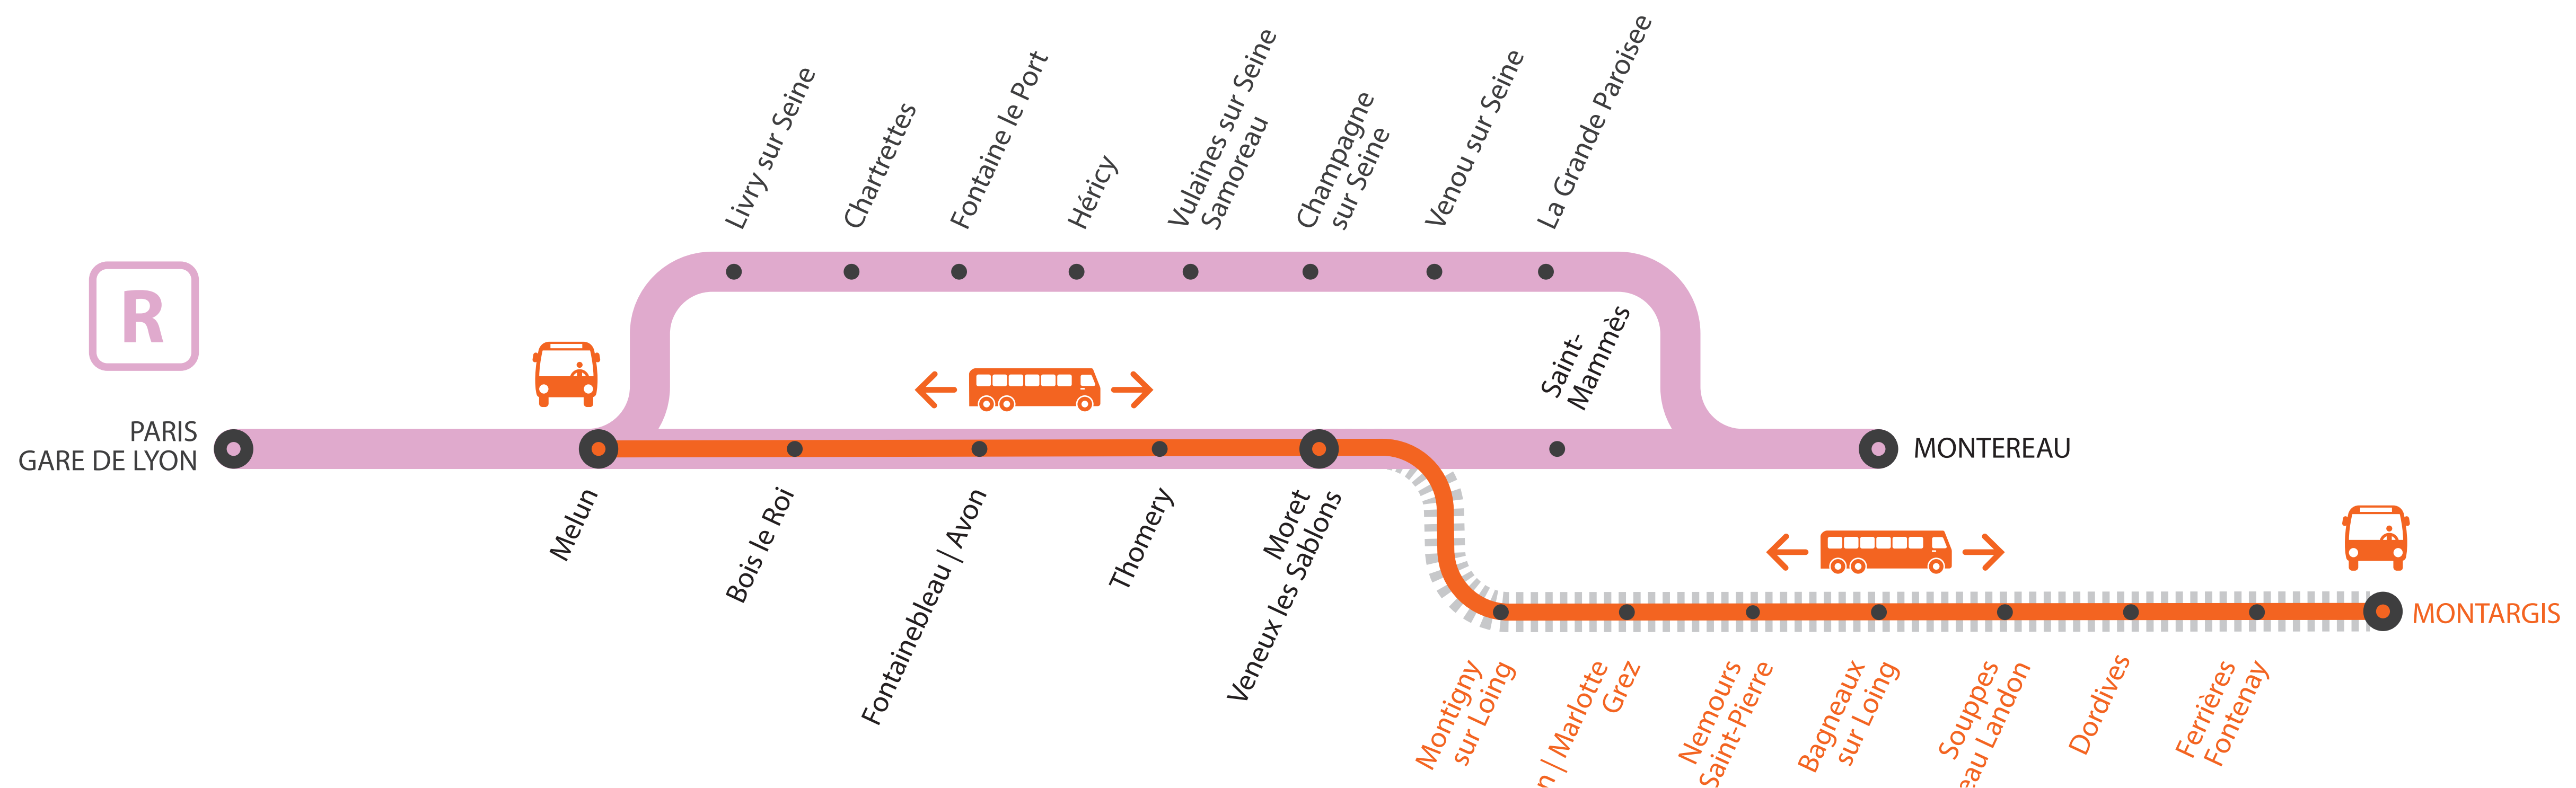

INFO TRAVAUX

AUCUN TRAIN À PARTIR DE 23H ENTRE MELUN ET MONTARGIS DU LUNDI AU JEUDI

JUIN

24

au 28

+ D'INFORMATION

- ➔ au guichet
- ➔ sur l'appli SNCF
- ➔ sur [maligneR.transilien.com](https://www.maligneR.transilien.com)
- ➔ sur @LigneR_SNCF
- ➔ sur [transilien.com](https://www.transilien.com)

BUS DE SUBSTITUTION / ALLONGEMENT DE TRAJET

Melun Montargis à **15MN**
à **1H25**

COVOITURAGE

Pendant les travaux, covoiturez.
Transilien vous offre votre trajet.*
*Offre soumise à conditions

MA GARE DE DÉPART	DIRECTION	DERNIER TRAIN	PREMIER TRAIN
BAGNEAUX-SUR-LOING	➔ PARIS GARE DE LYON	22:30	5:09
	➔ MONTARGIS	23:28	7:27
BOIS-LE-ROI	➔ PARIS GARE DE LYON	23:39	05:50
	➔ MONTARGIS	22:48	6:48
BOURRON-MARLOTTE-GREZ	➔ PARIS GARE DE LYON	22:42	5:21
	➔ MONTARGIS	23:16	7:15
DORDIVES	➔ PARIS GARE DE LYON	22:19	4:57
	➔ MONTARGIS	23:40	7:39
FERRIÈRES-FONTENAY	➔ PARIS GARE DE LYON	22:13	4:52
	➔ MONTARGIS	23:46	7:45
FONTAINEBLEAU-AVON	➔ PARIS GARE DE LYON	23:32	5:43
	➔ MONTARGIS	22:55	6:55
MELUN	➔ PARIS GARE DE LYON	23:45	5:56
	➔ MONTARGIS	22:42	6:42
MONTARGIS	➔ PARIS GARE DE LYON	22:04	4:42

MA GARE DE DÉPART	DIRECTION	DERNIER TRAIN	PREMIER TRAIN
MONTIGNY-SUR-LOING	➔ PARIS GARE DE LYON	22:46	5:25
	➔ MONTARGIS	23:12	7:11
MORET-VEUX-LES-SABLONS	➔ PARIS GARE DE LYON	23:24	5:34
	➔ MONTARGIS	23:04	7:04
NEMOURS-ST-PIERRE	➔ PARIS GARE DE LYON	22:36	5:15
	➔ MONTARGIS	23:23	7:22
PARIS GARE DE LYON	➔ MONTARGIS	22:16	6:16
	➔ PARIS GARE DE LYON	22:24	5:02
SOUPPES-CHÂTEAU-LONDON	➔ PARIS GARE DE LYON	22:24	5:02
	➔ MONTARGIS	23:35	7:34
THOMERY	➔ PARIS GARE DE LYON	22:58	5:38
	➔ MONTARGIS	23:00	7:00