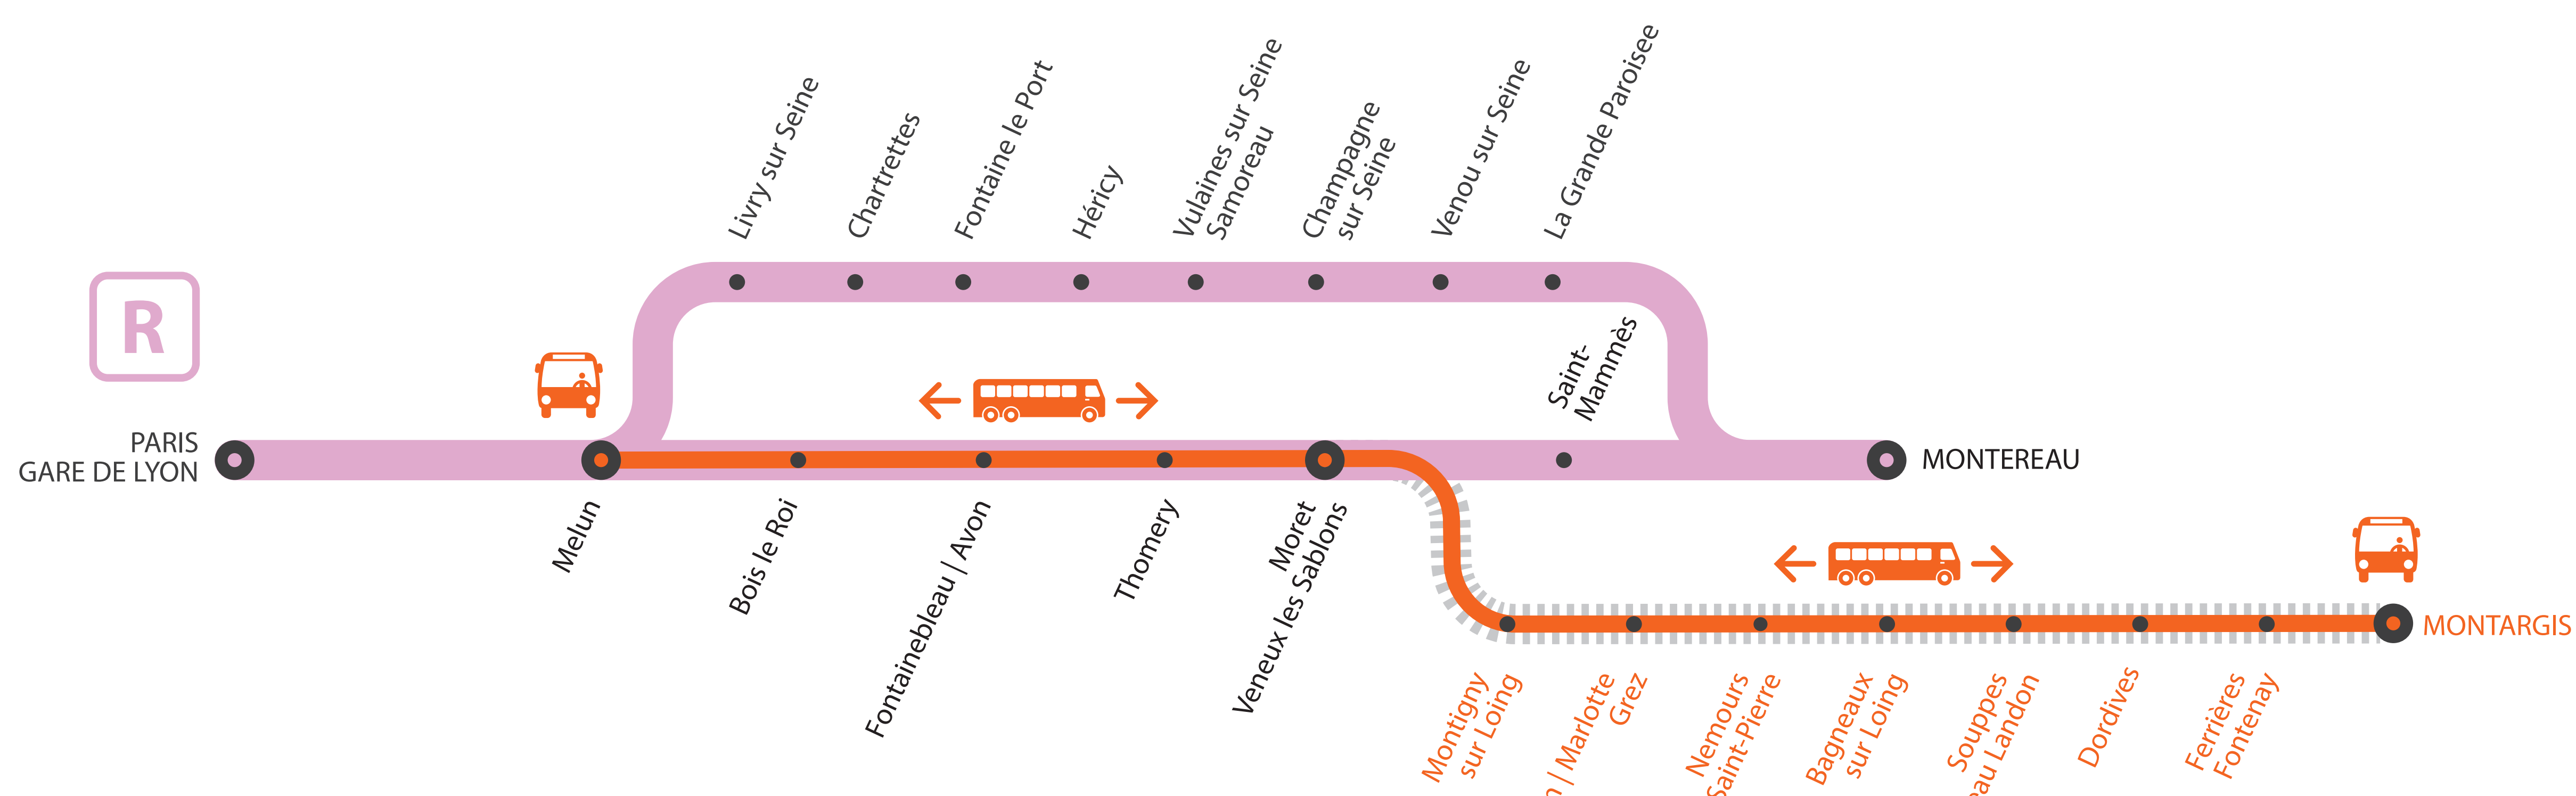

## AUCUN TRAIN À PARTIR DE 23H ENTRE MELUN ET MONTARGIS DU LUNDI AU JEUDI

JUIN

17

au 20

### BUS DE SUBSTITUTION / ALLONGEMENT DE TRAJET

Melun Montargis à **15MN**  
à **1H25**

### COVOITURAGE

Pendant les travaux, covoiturez.  
Transilien vous offre votre trajet.\*  
\*Offre soumise à conditions

MA GARE DE DÉPART	DIRECTION	DERNIER TRAIN	PREMIER TRAIN
BAGNEAUX-SUR-LOING	➔ PARIS GARE DE LYON	22:30	5:09
	➔ MONTARGIS	23:28	7:27
BOIS-LE-ROI	➔ PARIS GARE DE LYON	23:39	5:50
	➔ MONTARGIS	22:48	6:48
BOURRON-MARLOTTE-GREZ	➔ PARIS GARE DE LYON	22:42	5:21
	➔ MONTARGIS	23:16	7:15
DORDIVES	➔ PARIS GARE DE LYON	22:19	4:57
	➔ MONTARGIS	23:40	7:39
FERRIÈRES-FONTENAY	➔ PARIS GARE DE LYON	22:13	4:52
	➔ MONTARGIS	23:46	7:45
FONTAINEBLEAU-AVON	➔ PARIS GARE DE LYON	23:32	5:43
	➔ MONTARGIS	22:55	6:55
MELUN	➔ PARIS GARE DE LYON	23:45	5:56
	➔ MONTARGIS	22:42	6:42
MONTARGIS	➔ PARIS GARE DE LYON	22:04	4:42

MA GARE DE DÉPART	DIRECTION	DERNIER TRAIN	PREMIER TRAIN
MONTIGNY-SUR-LOING	➔ PARIS GARE DE LYON	22:46	5:25
	➔ MONTARGIS	23:12	7:11
MORET-VEUX-LES-SABLONS	➔ PARIS GARE DE LYON	23:24	5:34
	➔ MONTARGIS	23:04	7:04
NEMOURS-ST-PIERRE	➔ PARIS GARE DE LYON	22:36	5:15
	➔ MONTARGIS	23:23	7:22
PARIS GARE DE LYON	➔ MONTARGIS	22:16	6:16
	➔ PARIS GARE DE LYON	22:24	5:02
SOUPPES-CHÂTEAU-LONDON	➔ PARIS GARE DE LYON	22:24	5:02
	➔ MONTARGIS	23:35	7:34
THOMERY	➔ PARIS GARE DE LYON	22:58	5:38
	➔ MONTARGIS	23:00	7:00