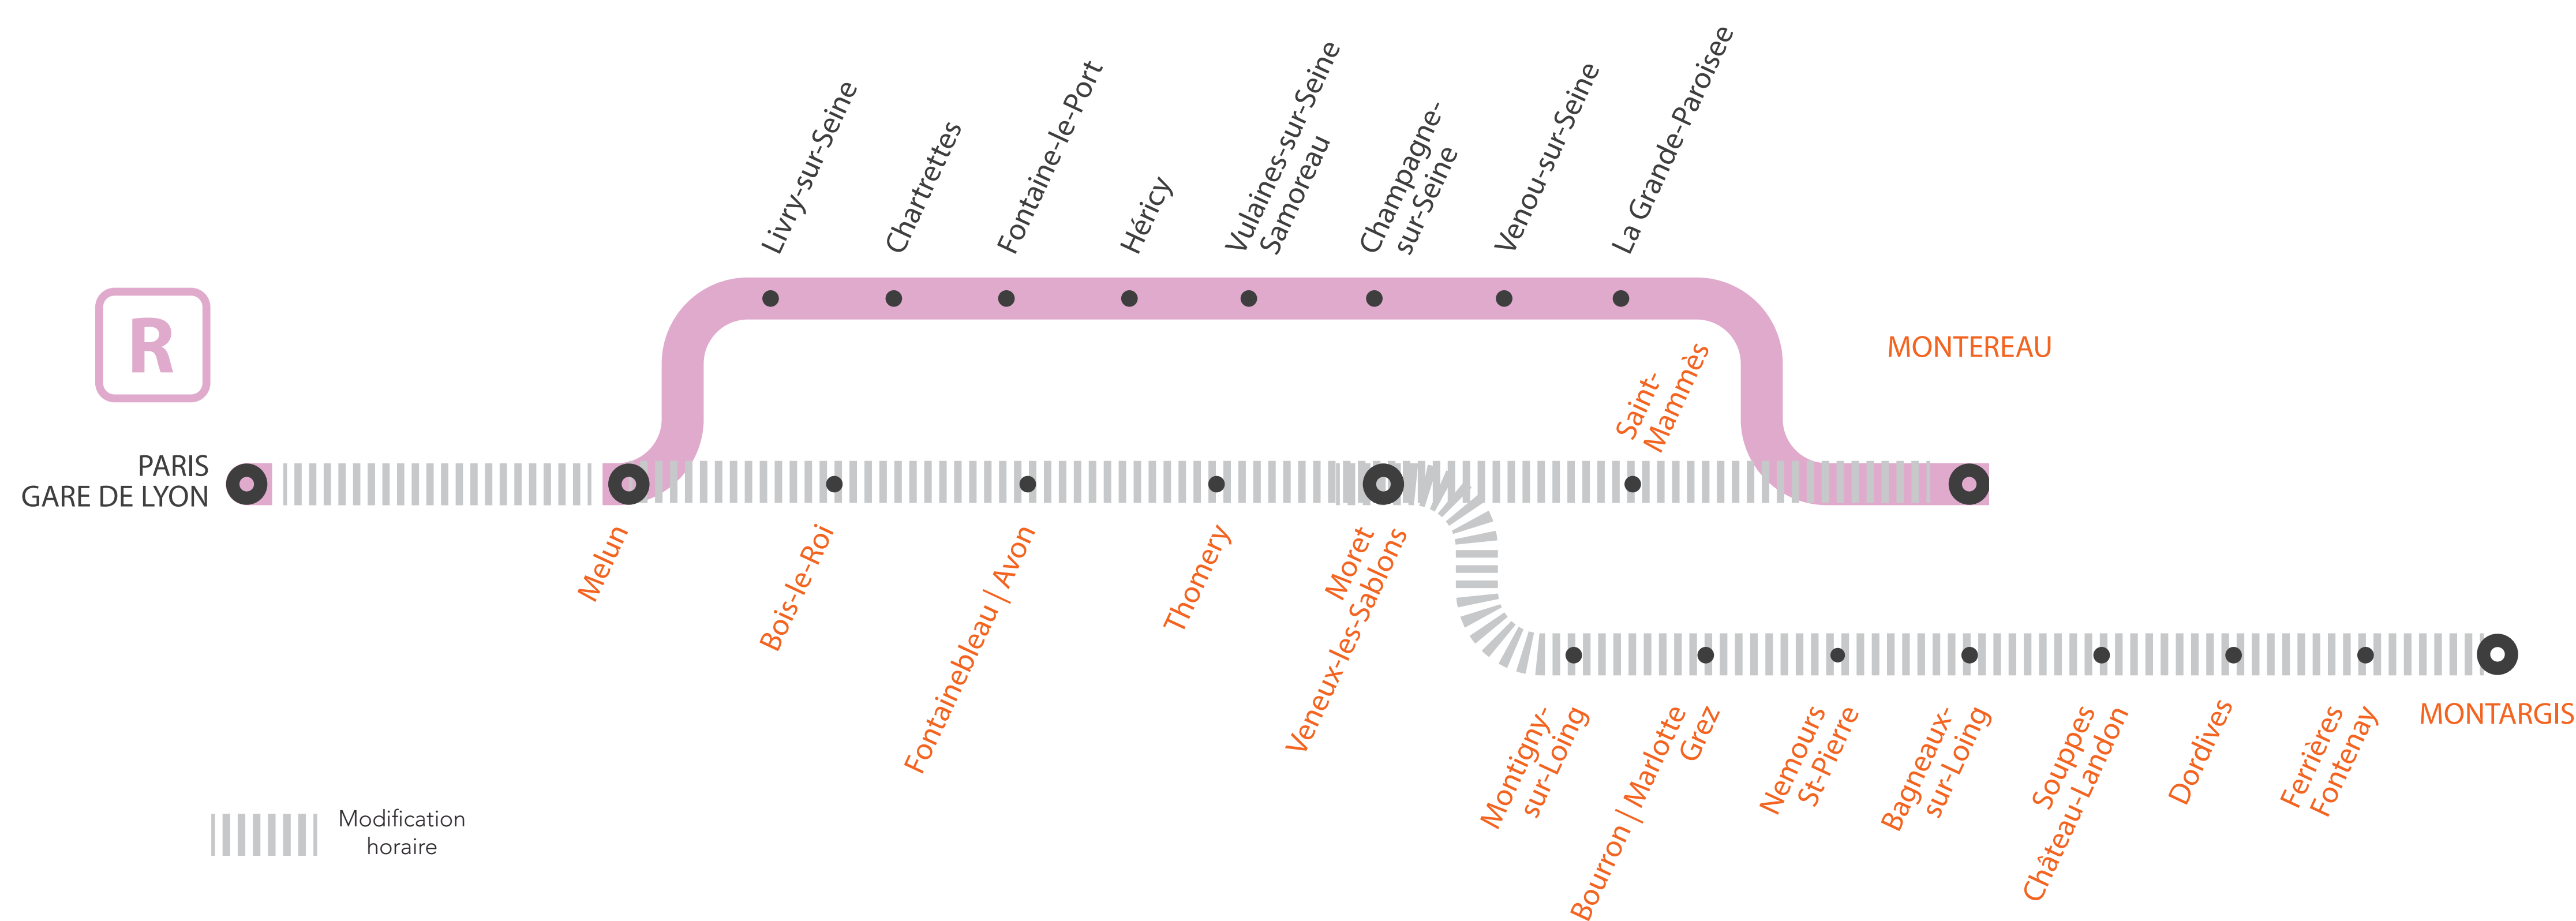

## MODIFICATION DES HORAIRES ENTRE PARIS GARE DE LYON ET MONTEREAU VIA MORET ENTRE PARIS GARE DE LYON ET MONTARGIS SAMEDI ET DIMANCHE

MAI

11  
et 12

#### ALLONGEMENT DU TEMPS DE TRAJET

Paris Lyon

Montargis  
MonterEAU

+16 à 21MN

de + 17 à 21MN

#### COVOITURAGE iD VROOM

Pendant les travaux, covoiturez.  
Transilien vous offre votre trajet.\*

\*Offre soumise à conditions

### ENTRE PARIS LYON ET MONTARGIS