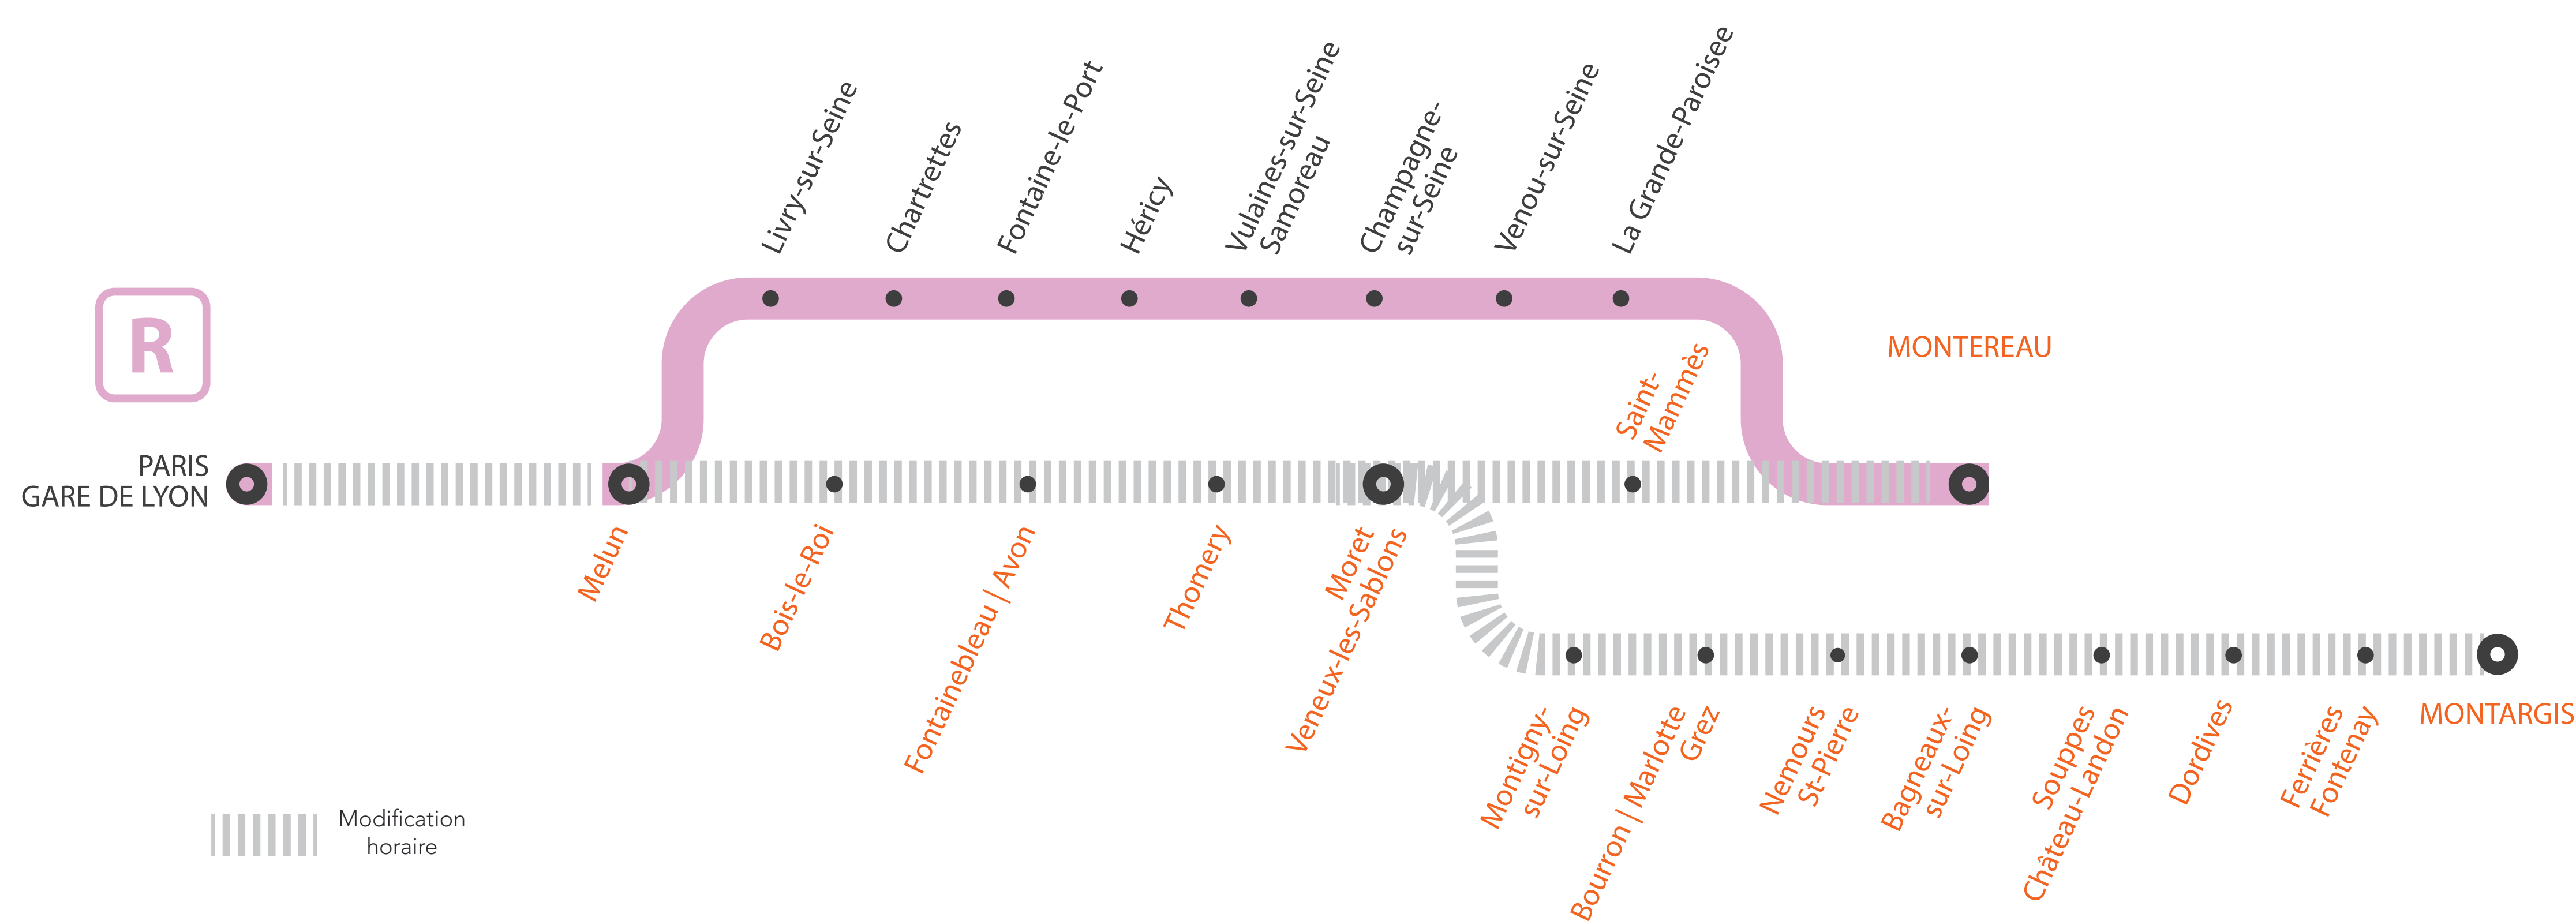

INFO TRAVAUX

MODIFICATION DES HORAIRES ENTRE PARIS GARE DE LYON ET MONTEREAU VIA MORET ENTRE PARIS GARE DE LYON ET MONTARGIS DIMANCHE

+ D'INFORMATION

- au guichet
- sur @LigneR_SNCF
- sur l'appli SNCF
- sur transilien.com
- sur maligneR.transilien.com

ALLONGEMENT DU TEMPS DE TRAJET

Paris Lyon

Montargis

+5'

Monterea

de + 13 à 25'

COVOITURAGE iD VROOM

Pendant les travaux, covoiturez. Transilien vous offre votre trajet.*

*Offre soumise à conditions

MODIFICATIONS HORAIRES

ENTRE PARIS LYON ET MONTEREAU

ENTRE PARIS LYON ET MONTARGIS

DIMANCHE 26 MAI

**FICHE HORAIRES
TRAINS****Dimanche****Paris Lyon > Melun > Montereau via Moret / Montargis**

	PUMA	POMA	PUMA	POMA
MONTEREAU	22:13		23:13	
ST-MAMMES	22:21		23:21	
MONTARGIS		22:04		23:04
FERRIÈRES-FONTENAY		22:13		23:13
DORDIVES		22:19		23:19
SOUPPES-CHÂTEAU-LANDON		22:24		23:24
BAGNEAUX-SUR-LOING		22:30		23:30
NEMOURS-ST-PIERRE		22:36		23:36
BOURRON-MARLOTTE-GREZ		22:42		23:42
MONTIGNY-SUR-LOING		22:46		23:46
MORET-VENEUX-LES-SABLONS	22:26	22:54	23:24	23:54
THOMERY		22:58		23:58
FONTAINEBLEAU-AVON	22:33	23:03	23:32	0:03
BOIS-LE-ROI	22:40	23:10	23:39	0:10
MELUN	22:46	23:16	23:45	0:16
PARIS-GARE-DE-LYON	23:13	0:02	0:41	0:53