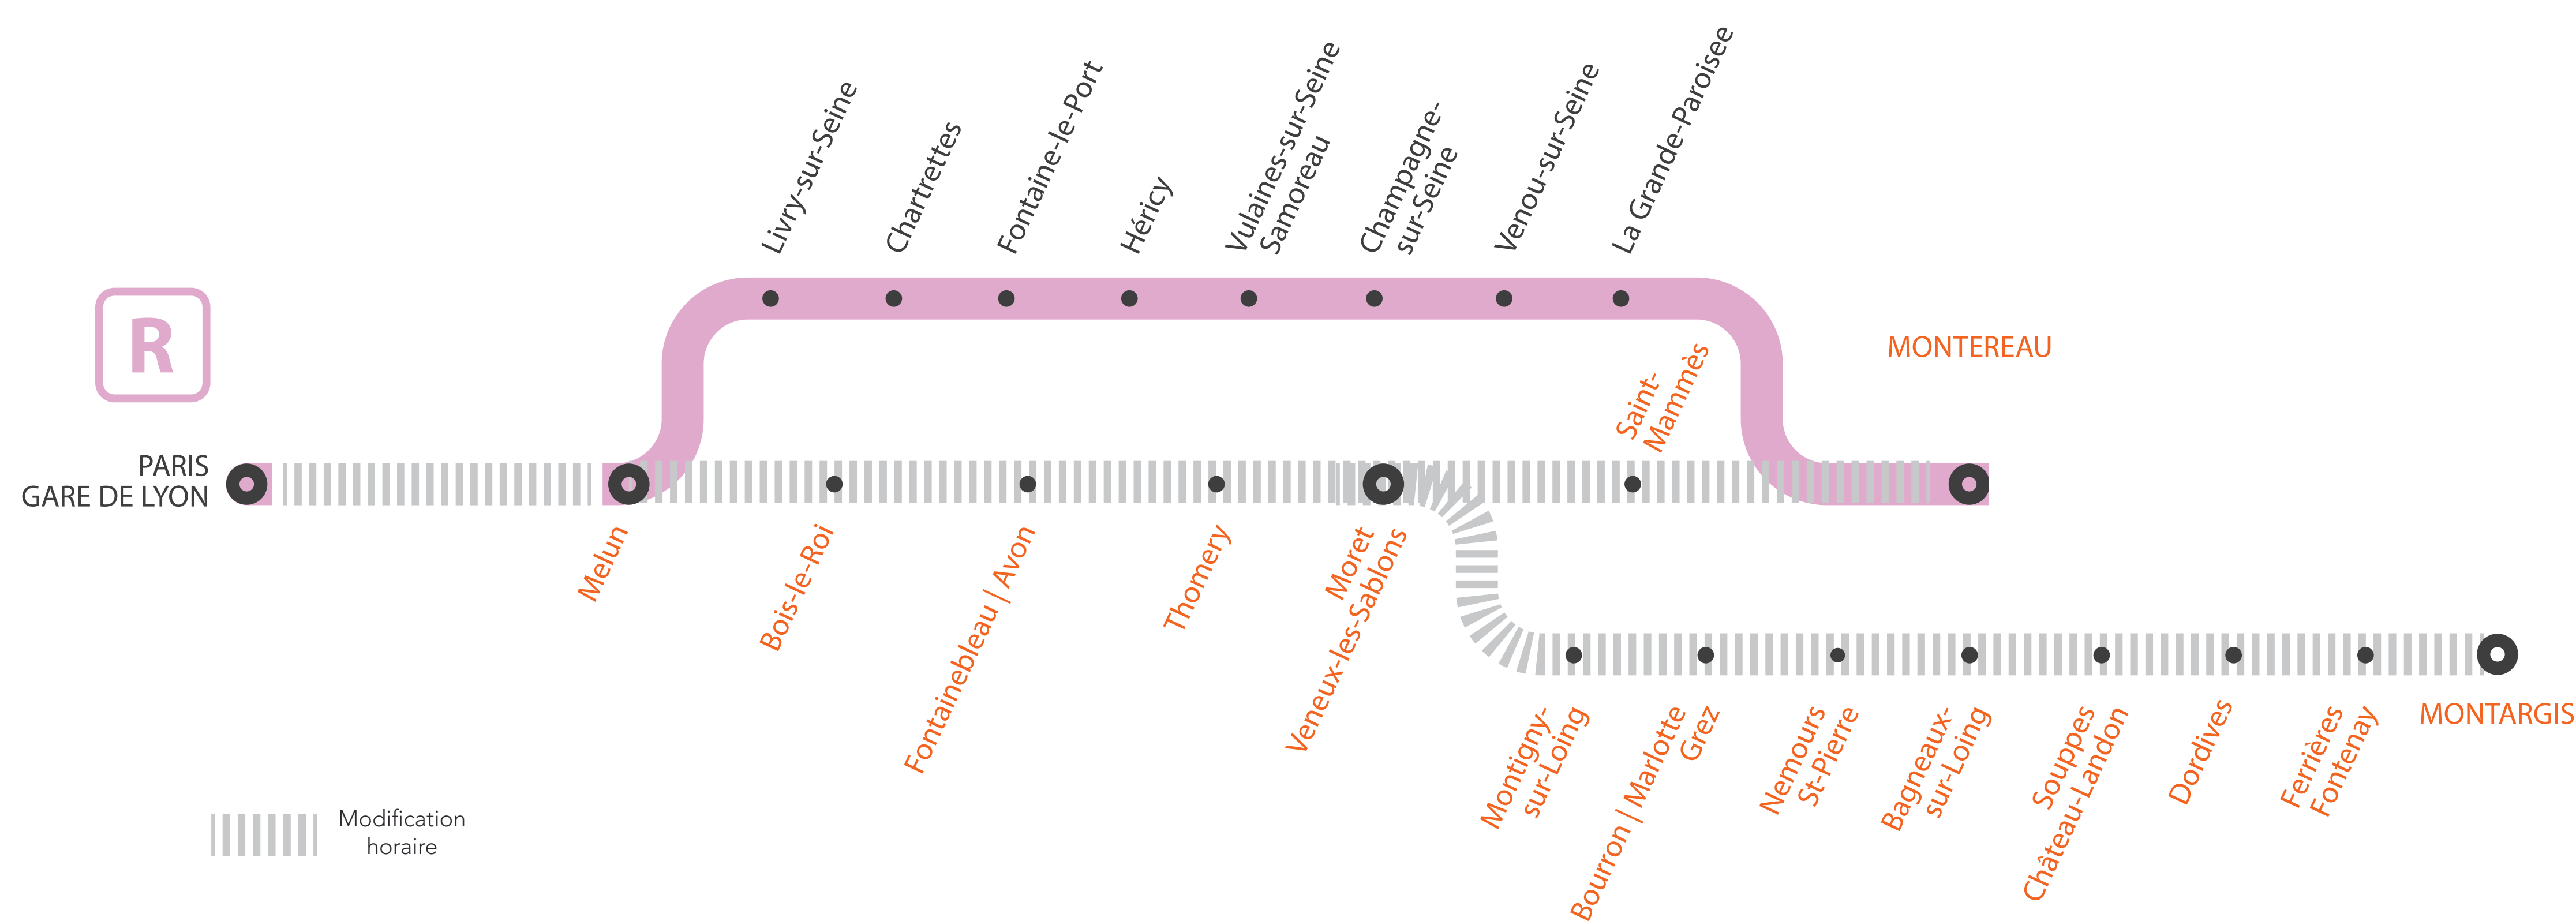

INFO TRAVAUX

MODIFICATION DES HORAIRES ENTRE PARIS GARE DE LYON ET MONTEREAU VIA MORET ENTRE PARIS GARE DE LYON ET MONTARGIS DIMANCHE

+ D'INFORMATION

- au guichet
- sur @LigneR_SNCF
- sur l'appli SNCF
- sur transilien.com
- sur maligneR.transilien.com

ALLONGEMENT DU TEMPS DE TRAJET

	Paris Lyon	↔	Montargis	+22'
			Montereau	de + 20 à 28'

COVOITURAGE

Pendant les travaux, covoiturez. Transilien vous offre votre trajet.*
*Offre soumise à conditions

MODIFICATIONS HORAIRES

ENTRE PARIS LYON ET MONTEREAU

ENTRE PARIS LYON ET MONTARGIS

DIMANCHE 2 JUIN

**FICHE HORAIRES
TRAINS****Dimanche****Paris Lyon > Melun > Montereau via Moret / Montargis**

Dimanche 2 juin, les horaires sont modifiés entre Paris Lyon, Melun, Montereau et Montargis.

	POMA	PUMA	POMA	PUMA	POMA
MONTEREAU		22:13		23:13	
ST-MAMMES		22:21		23:21	
MONTARGIS	21:04		22:04		23:04
FERRIÈRES-FONTENAY	21:13		22:13		23:13
DORDIVES	21:19		22:19		23:19
SOUPPES-CHÂTEAU-LANDON	21:24		22:24		23:24
BAGNEAUX-SUR-LOING	21:30		22:30		23:30
NEMOURS-ST-PIERRE	21:36		22:36		23:36
BOURRON-MARLOTTE-GREZ	21:42		22:42		23:42
MONTIGNY-SUR-LOING	21:46		22:46		23:46
MORET-VENEUX-LES-SABLONS	21:54	22:26	22:54	23:24	23:54
THOMERY	21:58		22:58		23:58
FONTAINEBLEAU-AVON	22:03	22:33	23:03	23:32	0:03
BOIS-LE-ROI	22:10	22:40	23:10	23:39	0:10
MELUN	22:16	22:46	23:16	23:45	0:16
PARIS-GARE-DE-LYON	22:43	23:13	0:02	0:41	0:53