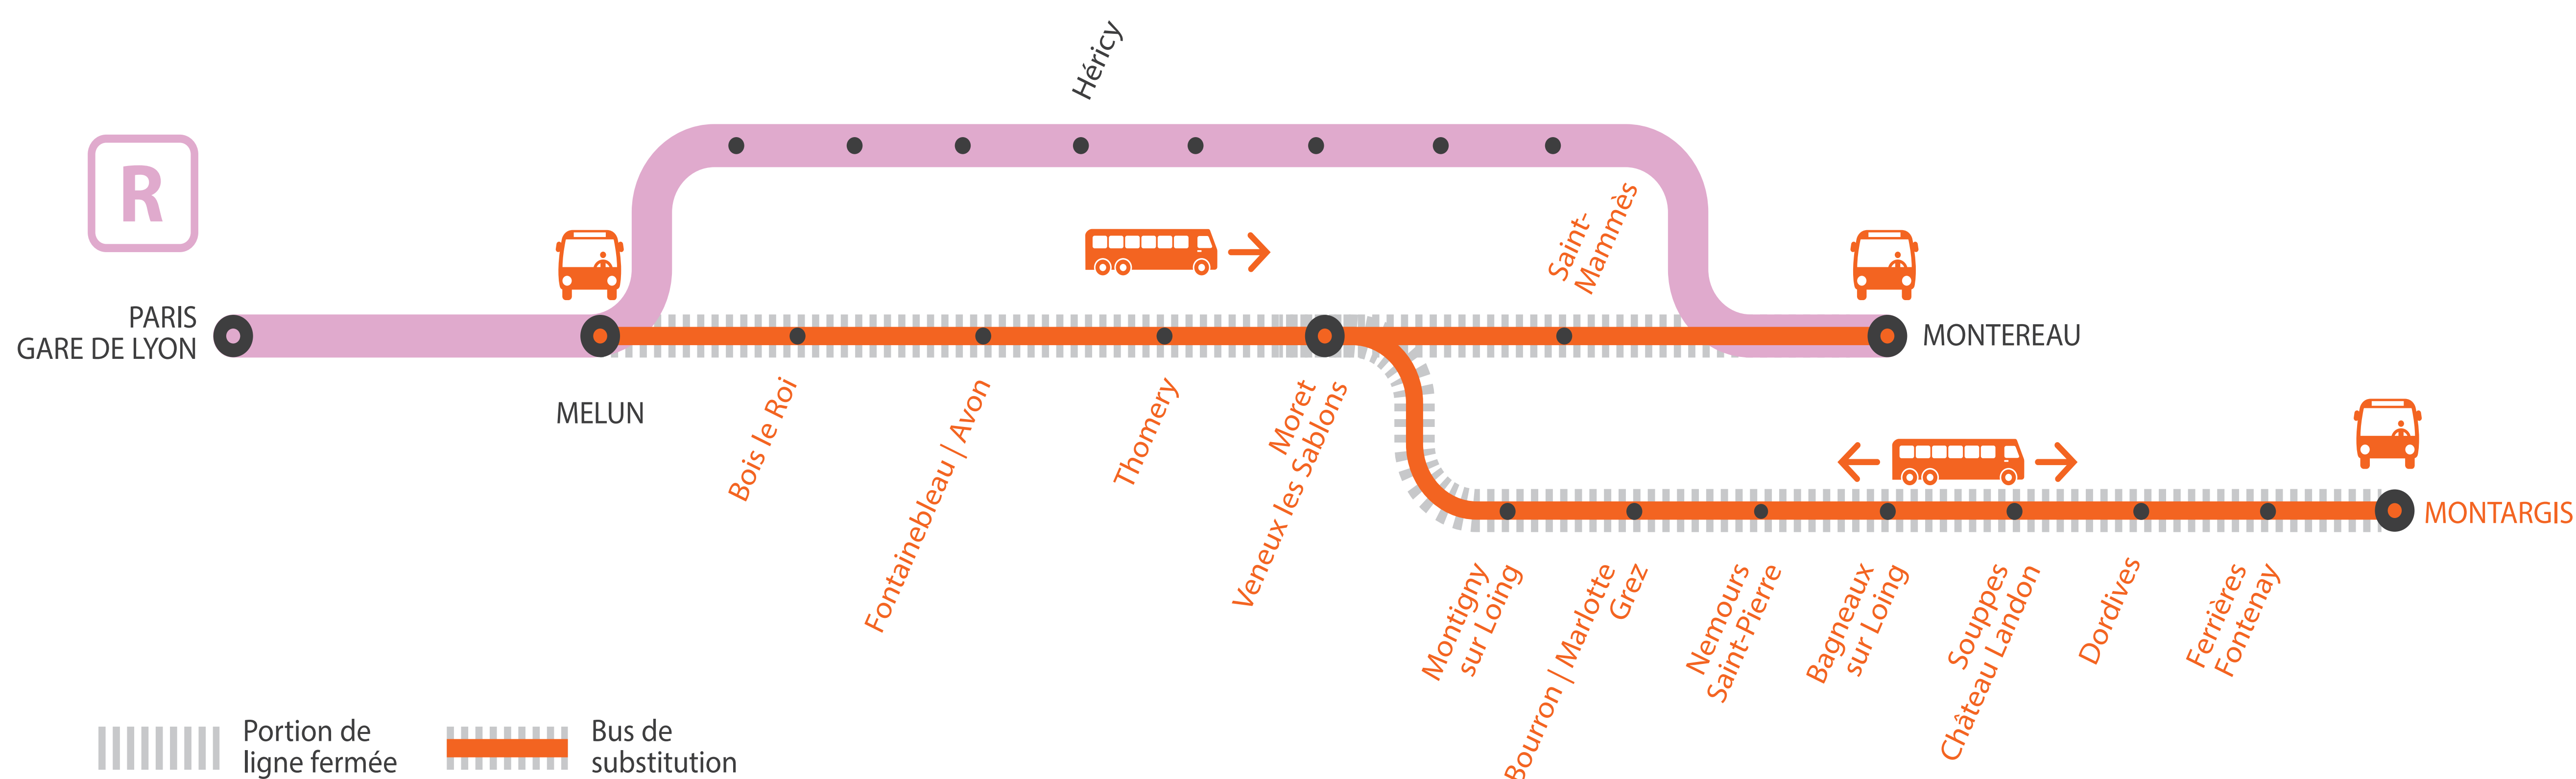

INFO TRAVAUX

AUCUN TRAIN À PARTIR DE 23H ENTRE MELUN ET MONTEREAU/MONTARGIS VIA MORET DU LUNDI AU VENDREDI

JUIN

03

au 07

+ D'INFORMATION

- au guichet
- sur @LigneR_SNCF
- sur l'appli SNCF
- sur transilien.com
- sur maligneR.transilien.com

BUS DE SUBSTITUTION / ALLONGEMENT DE TRAJET

	Melun	↔ ↔	Montereau via Moret	+ 55MIN
	Melun	↔ ↔	Montargis	+ 15MIN à + 1H25

COVOITURAGE VROOM

Pendant les travaux, covoiturez.
Transilien vous offre votre trajet.*

*Offre soumise à conditions

MA GARE DE DÉPART	DIRECTION	DERNIER TRAIN	PREMIER TRAIN
BAGNEAUX-SUR-LOING	→ PARIS GARE DE LYON	22:30	05:09*
	→ MONTARGIS	23:28	7:27
BOIS-LE-ROI	→ PARIS GARE DE LYON	23:39	06:09*
	→ MONTARGIS	22:48	6:48
	→ MONTEREAU	23:18	8:19
BOURRON-MARLOTTE-GREZ	→ PARIS GARE DE LYON	22:42	05:21*
	→ MONTARGIS	23:16	7:15
DORDIVES	→ PARIS GARE DE LYON	22:19	04:57*
	→ MONTARGIS	23:40	7:39
FERRIÈRES-FONTENAY	→ PARIS GARE DE LYON	22:13	04:52*
	→ MONTARGIS	23:46	7:45
FONTAINEBLEAU-AVON	→ PARIS GARE DE LYON	23:32	06:02*
	→ MONTARGIS	22:55	6:55
	→ MONTEREAU	23:25	8:26
MELUN	→ PARIS GARE DE LYON	23:45	05:56*
	→ MONTARGIS	22:42	6:42
	→ MONTEREAU	23:12	8:13
MONTARGIS	→ PARIS GARE DE LYON	22:04	04:42*
MONTEREAU	→ PARIS GARE DE LYON	23:13	5:43

MA GARE DE DÉPART	DIRECTION	DERNIER TRAIN	PREMIER TRAIN
MONTIGNY-SUR-LOING	→ PARIS GARE DE LYON	22:46	05:25*
	→ MONTARGIS	23:12	7:11
MORET-VENEUX-LES-SABLONS	→ PARIS GARE DE LYON	23:24	05:54*
	→ MONTARGIS	23:04	7:04
	→ MONTEREAU	23:32	8:33
NEMOURS-ST-PIERRE	→ PARIS GARE DE LYON	22:36	05:15*
	→ MONTARGIS	23:23	7:22
PARIS GARE DE LYON	→ MONTEREAU	22:46	7:46
	→ MONTARGIS	22:16	6:16
SAINT-MAMMÉS	→ PARIS GARE DE LYON	23:21	5:51
	→ MONTEREAU	23:34	8:35
SOUPPES-CHÂTEAU-LANDON	→ PARIS GARE DE LYON	22:24	05:02*
	→ MONTARGIS	23:35	7:34
THOMERY	→ PARIS GARE DE LYON	22:58	05:38*
	→ MONTARGIS	23:00	7:00

* Les horaires changent le samedi matin