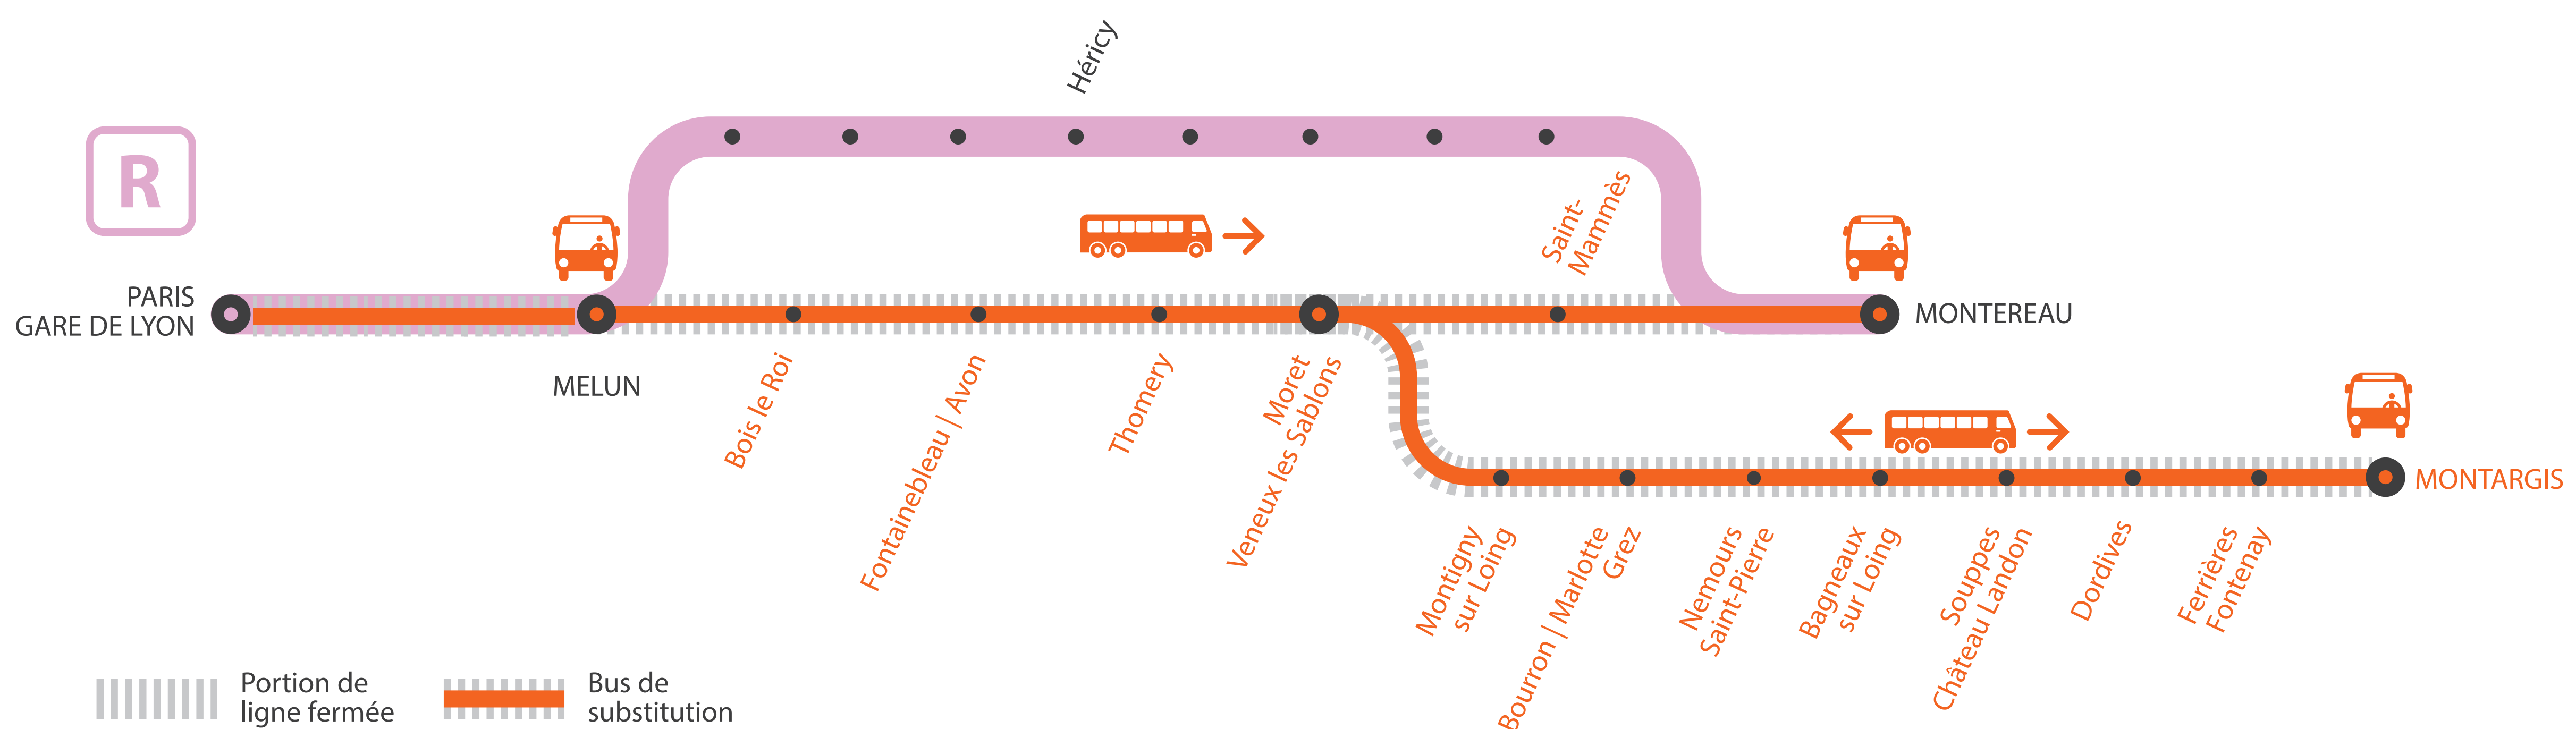

INFO TRAVAUX

AUCUN TRAIN À PARTIR DE 23H ENTRE MELUN ET MONTEREAU/MONTARGIS VIA MORET DU LUNDI AU VENDREDI

MAI**20**au **24**

+ D'INFORMATION

➔ au guichet

➔ sur @LigneR_SNCF

➔ sur l'appli SNCF

➔ sur transilien.com

➔ sur maligneR.transilien.com

BUS DE SUBSTITUTION / ALLONGEMENT DE TRAJET

Melun

Montereau
via Moret**+ 55MIN**

Melun

Montargis

+ 15MIN**à + 1H25**

COVOITURAGE

Pendant les travaux, covoiturez.
Transilien vous offre votre trajet.*

*Offre soumise à conditions

MA GARE DE DÉPART	DIRECTION	DERNIER TRAIN	PREMIER TRAIN
BAGNEAUX-SUR-LOING	➔ PARIS GARE DE LYON	22:30	05:09*
	➔ MONTARGIS	23:28	7:27
BOIS-LE-ROI	➔ PARIS GARE DE LYON	23:39	05:50*
	➔ MONTARGIS	22:48	6:48
	➔ MONTEREAU	23:18	8:19
BOURRON-MARLOTTE-GREZ	➔ PARIS GARE DE LYON	22:42	05:21*
	➔ MONTARGIS	23:16	7:15
DORDIVES	➔ PARIS GARE DE LYON	22:19	04:57*
	➔ MONTARGIS	23:40	7:39
FERRIÈRES-FONTENAY	➔ PARIS GARE DE LYON	22:13	04:52*
	➔ MONTARGIS	23:46	7:45
FONTAINEBLEAU-AVON	➔ PARIS GARE DE LYON	23:32	05:43*
	➔ MONTARGIS	22:55	6:55
	➔ MONTEREAU	23:25	8:26
MELUN	➔ PARIS GARE DE LYON	23:45	05:56*
	➔ MONTARGIS	22:42	6:42
	➔ MONTEREAU	23:12	8:13
MONTARGIS	➔ PARIS GARE DE LYON	22:04	04:42*
MONTEREAU	➔ PARIS GARE DE LYON	23:13	5:44

* Les horaires changent le samedi matin

LIGNE

AFFICHE ACTUALISÉE
LE 15/05/19

AUCUN TRAIN À PARTIR DE 23H00 ENTRE PARIS LYON ET MONTARGIS AUCUN TRAIN À PARTIR DE 23H30 ENTRE MELUN ET MONTEREAU VIA MORET

DU LUNDI 20 AU VENDREDI 24 MAI